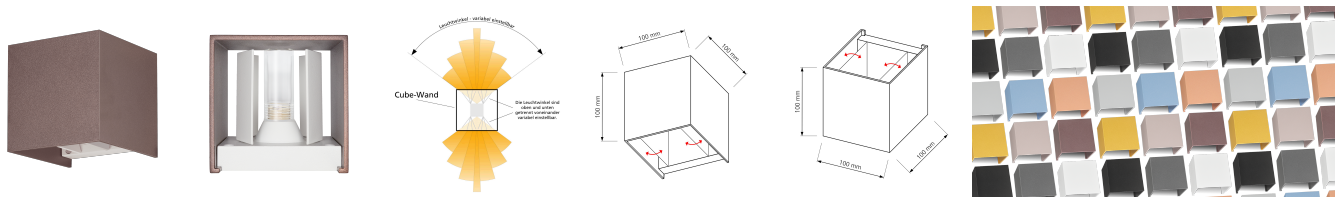

Produktdatenblatt

luxvenum

Produktinformationen

Name	Wandleuchte CUBE G9 & IP54 Up & Down einstellbare Abstrahlung matt rostbraun
Artikelnummer	Cube-1er-RB
Kategorien	Ein- & Aufbaurahmen, Wandleuchten

Produktfotos

Hersteller

Name	luxvenum LED GmbH
Weblink	www.luxvenum.com
Adresse	Am Kreisel West 12, 56814 Faid, Deutschland
WEEE-Reg.-Nr.:	DE 12732366

Technische Daten

Gesamtmaße	100 x 100 x 100 mm
Schutzklasse (IP)	IP54
Schwenkbar	Ja
Material	Aluminium
Sockel	G9
Farbe	rostbraun
Form	eckig
Marke / Hersteller	Luxvenum
Herstellergarantie	6 Jahre