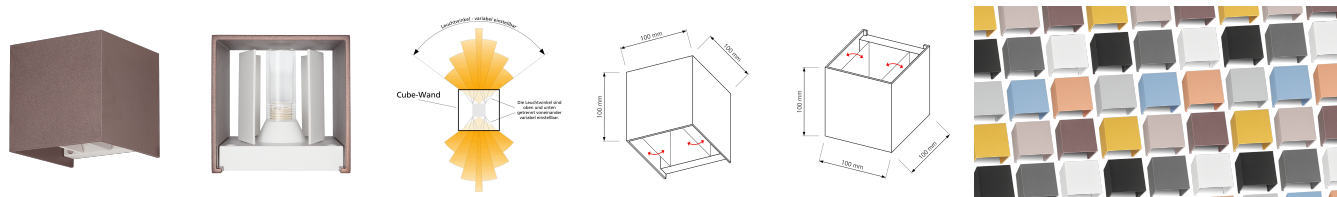

Produktdatenblatt

luxvenum

Produktinformationen

Name	Wandleuchte CUBE G9 & IP54 Up & Down einstellbare Abstrahlung matt rostbraun
Artikelnummer	Cube-1er-RB
Kategorien	Ein- & Aufbaurahmen, Wandleuchten

Produktfotos

Hersteller

Name	luxvenum LED GmbH
Weblink	www.luxvenum.com
Adresse	Am Kreisel West 12, 56814 Faid, Deutschland
WEEE-Reg.-Nr.:	DE 12732366

Technische Daten

Gesamtmaße	100 x 100 x 100 mm
Schutzklasse (IP)	IP54
Schwenkbar	Ja
Material	Aluminium
Sockel	G9
Farbe	rostbraun
Form	eckig
Marke / Hersteller	Luxvenum
Herstellergarantie	6 Jahre