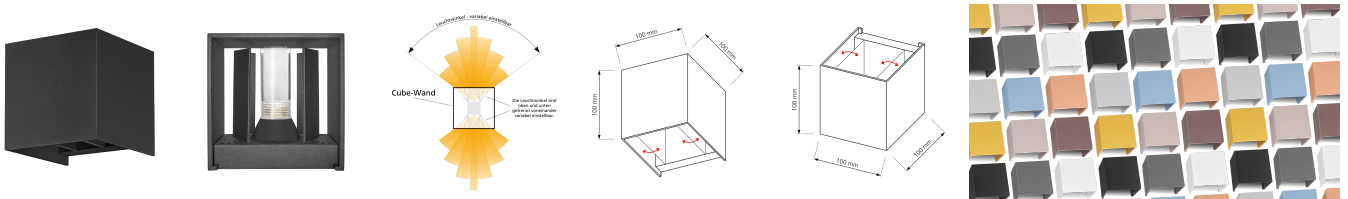

Produktdatenblatt

luxvenum

Produktinformationen

Name	Wandleuchte CUBE | G9 & IP54 | Up & Down | einstellbare Abstrahlung | matt schwarz
Artikelnummer	Cube-Wand-G9-S
Kategorien	Ein- & Aufbaurahmen, Wandleuchten

Produktfotos

Hersteller

Name	luxvenum LED GmbH
Weblink	www.luxvenum.com
Adresse	Am Kreisel West 12, 56814 Faid, Deutschland
WEEE-Reg.-Nr.:	DE 12732366

Technische Daten

Gesamtmaße	100 x 100 x 100 mm
Schutzklasse (IP)	IP54
Schwenkbar	Ja
Material	Aluminium
Sockel	G9
Farbe	schwarz
Form	eckig
Marke / Hersteller	Luxvenum
Herstellergarantie	6 Jahre

RoHS