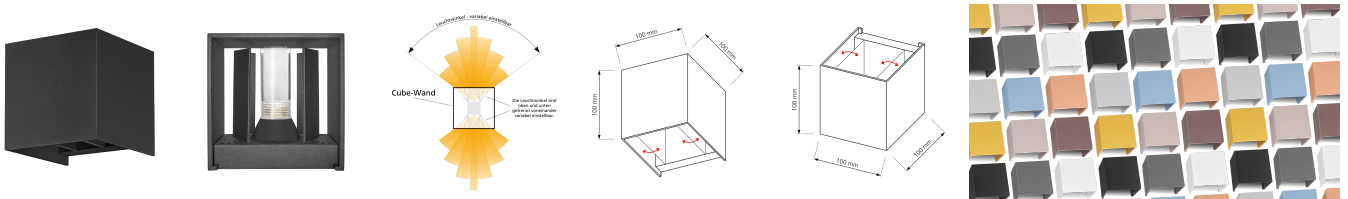

Produktdatenblatt

luxvenum

Produktinformationen

Name	Wandleuchte CUBE G9 & IP54 Up & Down einstellbare Abstrahlung matt schwarz
Artikelnummer	Cube-Wand-G9-S
Kategorien	Ein- & Aufbaurahmen, Wandleuchten

Produktfotos

Hersteller

Name	luxvenum LED GmbH
Weblink	www.luxvenum.com
Adresse	Am Kreisel West 12, 56814 Faid, Deutschland
WEEE-Reg.-Nr.:	DE 12732366

Technische Daten

Gesamtmaße	100 x 100 x 100 mm
Schutzklasse (IP)	IP54
Schwenkbar	Ja
Material	Aluminium
Sockel	G9
Farbe	schwarz
Form	eckig
Marke / Hersteller	Luxvenum
Herstellergarantie	6 Jahre