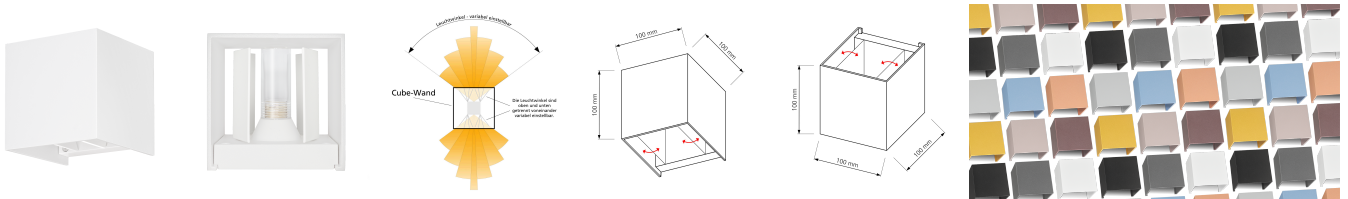

Produktdatenblatt

luxvenum

Produktinformationen

Name	Wandleuchte CUBE G9 & IP54 Up & Down einstellbare Abstrahlung matt weiß
Artikelnummer	Cube-Wand-G9-W
Kategorien	Ein- & Aufbaurahmen, Wandleuchten

Produktfotos

Hersteller

Name	luxvenum LED GmbH
Weblink	www.luxvenum.com
Adresse	Am Kreisel West 12, 56814 Faid, Deutschland
WEEE-Reg.-Nr.:	DE 12732366

Technische Daten

Gesamtmaße	100 x 100 x 100 mm
Schutzklasse (IP)	IP54
Schwenkbar	Ja
Material	Aluminium
Sockel	G9
Farbe	weiß
Form	eckig
Marke / Hersteller	Luxvenum
Herstellergarantie	6 Jahre