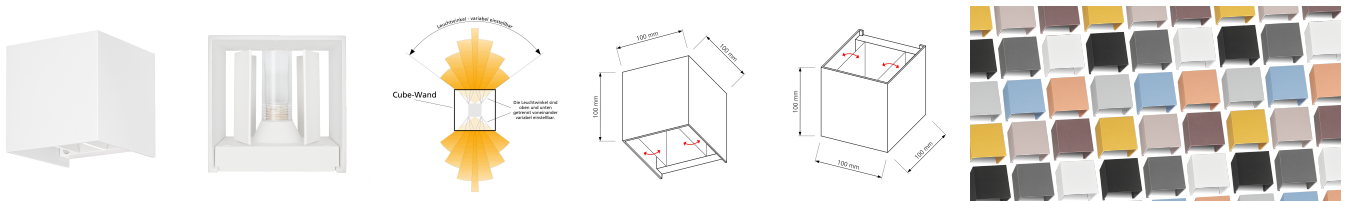

Produktdatenblatt

luxvenum

Produktinformationen

Name	Wandleuchte CUBE G9 & IP54 Up & Down einstellbare Abstrahlung matt weiß
Artikelnummer	Cube-Wand-G9-W
Kategorien	Ein- & Aufbaurahmen, Wandleuchten

Produktfotos

Hersteller

Name	luxvenum LED GmbH
Weblink	www.luxvenum.com
Adresse	Am Kreisel West 12, 56814 Faid, Deutschland
WEEE-Reg.-Nr.:	DE 12732366

Technische Daten

Gesamtmaße	100 x 100 x 100 mm
Schutzklasse (IP)	IP54
Schwenkbar	Ja
Material	Aluminium
Sockel	G9
Farbe	weiß
Form	eckig
Marke / Hersteller	Luxvenum
Herstellergarantie	6 Jahre