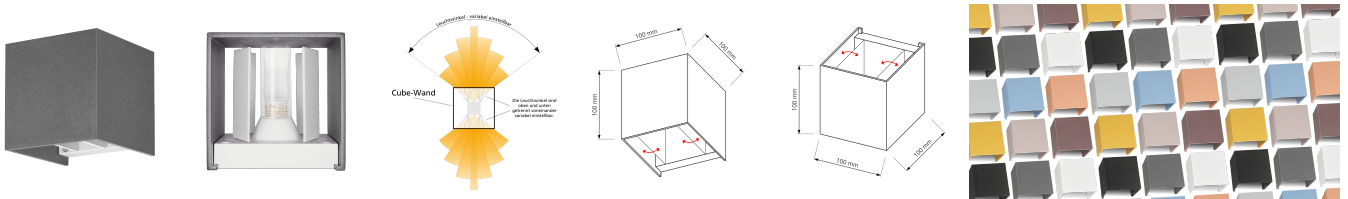

Produktdatenblatt

luxvenum

Produktinformationen

Name	Wandleuchte CUBE | G9 & IP54 | Up & Down | einstellbare Abstrahlung | RAL 7016 matt
Artikelnummer	Cube-1er-7016
Kategorien	Ein- & Aufbaurahmen, Wandleuchten

Produktfotos

Hersteller

Name	luxvenum LED GmbH
Weblink	www.luxvenum.com
Adresse	Am Kreisel West 12, 56814 Faid, Deutschland
WEEE-Reg.-Nr.:	DE 12732366

Technische Daten

Gesamtmaße	100 x 100 x 100 mm
Schutzklasse (IP)	IP54
Schwenkbar	Ja
Material	Aluminium
Sockel	G9
Farbe	RAL 7016
Form	eckig
Marke / Hersteller	Luxvenum
Herstellergarantie	6 Jahre

RoHS