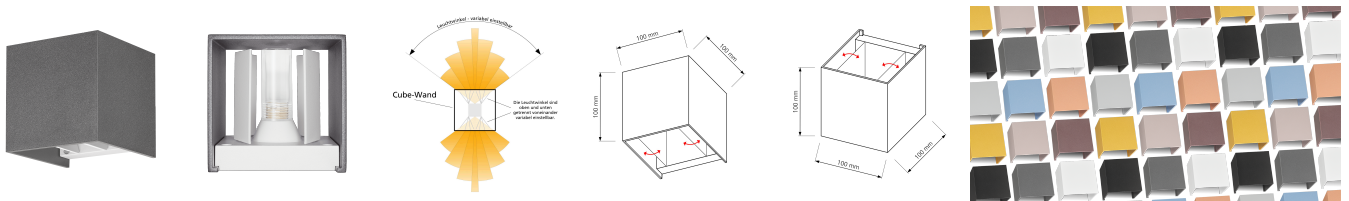

Produktdatenblatt

Produktinformationen

Name	Wandleuchte CUBE G9 & IP54 Up & Down einstellbare Abstrahlung RAL 7016 matt
Artikelnummer	Cube-1er-7016
Kategorien	Ein- & Aufbaurahmen, Wandleuchten

Produktfotos

Hersteller

Name	luxvenum LED GmbH
Weblink	www.luxvenum.com
Adresse	Am Kreisel West 12, 56814 Faid, Deutschland
WEEE-Reg.-Nr.:	DE 12732366

Technische Daten

Gesamtmaße	100 x 100 x 100 mm
Schutzklasse (IP)	IP54
Schwenkbar	Ja
Material	Aluminium
Sockel	G9
Farbe	RAL 7016
Form	eckig
Marke / Hersteller	Luxvenum
Herstellergarantie	6 Jahre