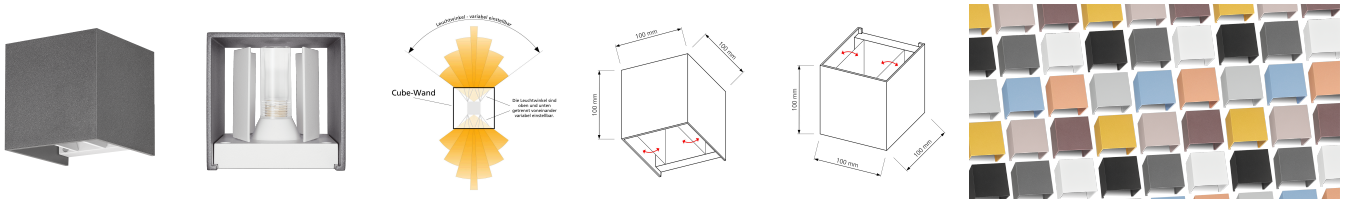

Produktdatenblatt

luxvenum

Produktinformationen

Name	Wandleuchte CUBE G9 & IP54 Up & Down einstellbare Abstrahlung RAL 7016 matt
Artikelnummer	Cube-1er-7016
Kategorien	Ein- & Aufbaurahmen, Wandleuchten

Produktfotos

Hersteller

Name	luxvenum LED GmbH
Weblink	www.luxvenum.com
Adresse	Am Kreisel West 12, 56814 Faid, Deutschland
WEEE-Reg.-Nr.:	DE 12732366

Technische Daten

Gesamtmaße	100 x 100 x 100 mm
Schutzklasse (IP)	IP54
Schwenkbar	Ja
Material	Aluminium
Sockel	G9
Farbe	RAL 7016
Form	eckig
Marke / Hersteller	Luxvenum
Herstellergarantie	6 Jahre