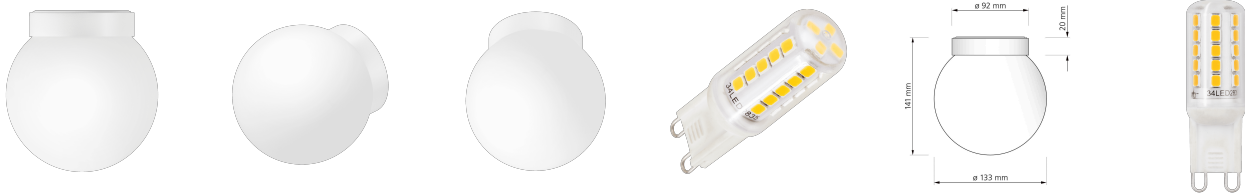

# Produktdatenblatt

luxvenum

## Produktinformationen

Name	Wandleuchte GLOBE 230V   3W & DIMMBAR   opalweißes Glas & weißes Aluminium
Artikelnummer	Globe-1er-W-230
Kategorien	Wandleuchten, Deckenleuchten, Innenbeleuchtung, Sale

## Technische Daten

Gesamtmaße	141 x 133 mm
Spannung (V)	AC 230V, AC 230V (ohne Trafo)
Leistung (W)	3W
Glühbirnenersatz	40W
Dimmbarkeit	Ja
Lichtleistung	330 Lumen
Lichtfarbtemperatur (K)	3000K
Farbwiedergabe (CRI / Ra)	CRI/Ra 80
Schutzklasse (IP)	IP20
Mittlere Lebensdauer	35.000 Std.
Schwenkbar	Nein
Material	Aluminium, Glas
Sockel	G9
Schaltzyklen	> 15.000
Anlaufzeit	< 1,00 Sek.