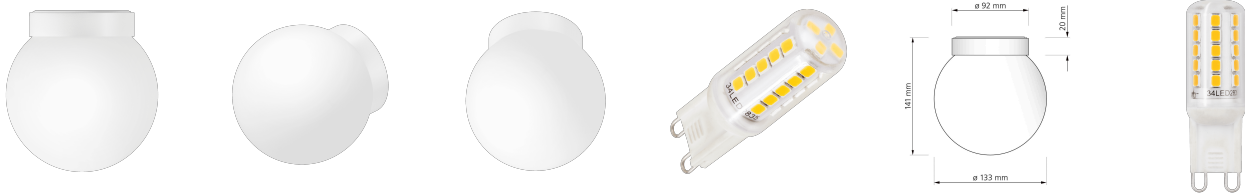

Produktdatenblatt

luxvenum

Produktinformationen

Name	Wandleuchte GLOBE 230V 3W & DIMMBAR opalweißes Glas & weißes Aluminium
Artikelnummer	Globe-1er-W-230
Kategorien	Wandleuchten, Deckenleuchten, Innenbeleuchtung

Produktfotos

Hersteller

Name	luxvenum LED GmbH
Weblink	www.luxvenum.com
Adresse	Am Kreisel West 12, 56814 Faid, Deutschland
WEEE-Reg.-Nr.:	DE 12732366

Technische Daten

Gesamtmaße	141 x 133 mm
Spannung (V)	AC 230V, AC 230V (ohne Trafo)
Leistung (W)	3W
Glühbirnenersatz	40W
Dimmbarkeit	Ja
Lichtleistung	330 Lumen
Lichtfarbtemperatur (K)	3000K
Farbwiedergabe (CRI / Ra)	CRI/Ra 80
Schutzklasse (IP)	IP20
Mittlere Lebensdauer	35.000 Std.
Schwenkbar	Nein
Material	Aluminium, Glas
Sockel	G9
Schaltzyklen	> 15.000
Anlaufzeit	< 1,00 Sek.

Zündzeit	< 0,5 Sek.
Farbe	weiß
Form	rund
Farbkonsistenz	< 6 SDCM
Energieeffizienzklasse	F
Energieeffizienzklasse (bis August 2021)	A+
Marke / Hersteller	Luxvenum
Herstellergarantie	4 Jahre

EU Energielabel