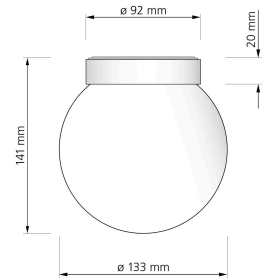

Produktdatenblatt

luxvenum

Produktinformationen

Name	Wandleuchte GLOBE G9 opalweißes Glas & weißes Aluminium
Artikelnummer	Globe-1er-W
Kategorien	Ein- & Aufbaurahmen, Wandleuchten, Deckenleuchten

Produktfotos

Hersteller

Name	luxvenum LED GmbH
Weblink	www.luxvenum.com
Adresse	Am Kreisel West 12, 56814 Faid, Deutschland
WEEE-Reg.-Nr.:	DE 12732366

Technische Daten

Gesamtmaße	141 x 133 mm
Schutzklasse (IP)	IP20
Schwenkbar	Nein
Material	Aluminium, Glas
Sockel	G9
Farbe	weiß
Form	rund
Marke / Hersteller	Luxvenum
Herstellergarantie	6 Jahre