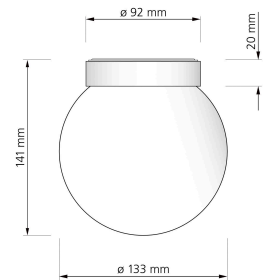

Produktdatenblatt

luxvenum

Produktinformationen

Name	Wandleuchte GLOBE | G9 | opalweißes Glas & weißes Aluminium
Artikelnummer	Globe-1er-W
Kategorien	Ein- & Aufbaurahmen, Deckenleuchten, Wandleuchten, Sale

Produktfotos

Hersteller

Name	luxvenum LED GmbH
Weblink	www.luxvenum.com
Adresse	Am Kreisel West 12, 56814 Faid, Deutschland
WEEE-Reg.-Nr.:	DE 12732366

Technische Daten

Gesamtmaße	141 x 133 mm
Schutzklasse (IP)	IP20
Schwenkbar	Nein
Material	Aluminium, Glas
Sockel	G9
Farbe	weiß
Form	rund
Marke / Hersteller	Luxvenum
Herstellergarantie	6 Jahre

RoHS