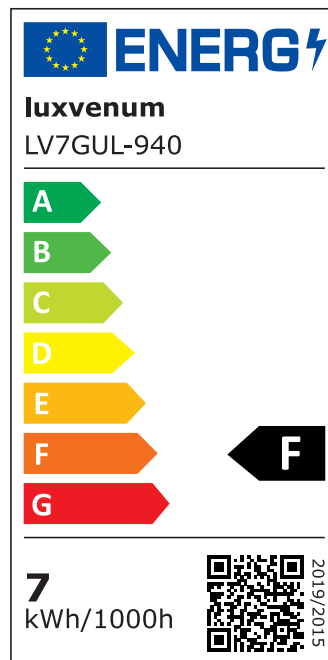

Anlaufzeit	< 1,00 Sek.
Zündzeit	< 0,5 Sek.
Farbe	schwarz
Farbkonsistenz	< 6 SDCM
Energieeffizienzklasse	F
Marke / Hersteller	Luxvenum

EU Energielabels

5000K-Leuchtmittel

2700K-Leuchtmittel

3000K-Leuchtmittel

4000K-Leuchtmittel

RoHS