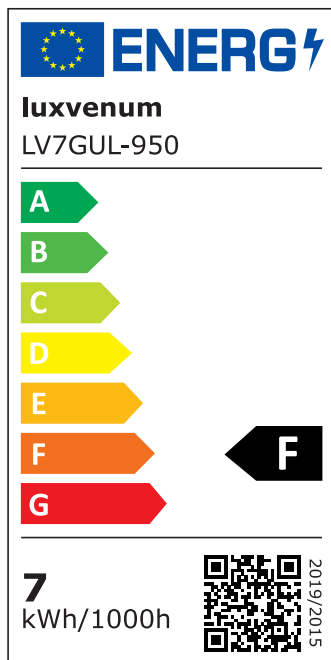

Anlaufzeit	< 1,00 Sek.
Zündzeit	< 0,5 Sek.
Farbe	schwarz
Farbkonsistenz	< 6 SDCM
Energieeffizienzklasse	F
Marke / Hersteller	Luxvenum

EU Energielabels

5000K-Leuchtmittel

2700K-Leuchtmittel

3000K-Leuchtmittel

4000K-Leuchtmittel

RoHS