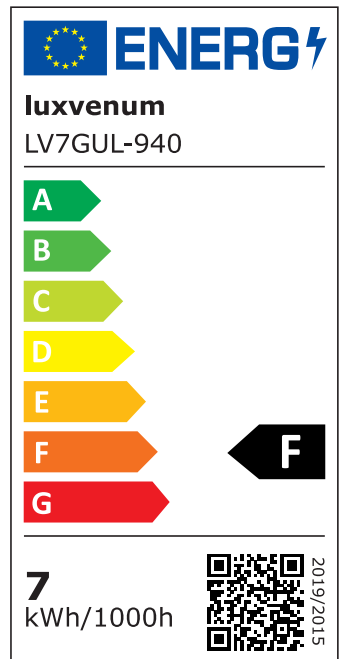

Produktdatenblatt

Produktinformationen

Name	Wandleuchte SIGNATURE 230V Up & Down 2x 7W dimmbar & 93 CRI 60° matt schwarz
Artikelnummer	SignatureW-2er-S-230V
Kategorien	Innenbeleuchtung, Wandleuchten

Produktfotos

Hersteller

Name	luxvenum LED GmbH
Weblink	www.luxvenum.com
Adresse	Am Kreisel West 12, 56814 Faid, Deutschland
WEEE-Reg.-Nr.:	DE 12732366

Technische Daten

Gesamtmaße	220 x 73 mm
Spannung (V)	AC 230V, AC 230V (ohne Trafo)
Leistung (W)	14W
Glühbirnenersatz	2 x 90W
Dimmbarkeit	Ja
Abstrahlwinkel	60° Reflektor
Lichtleistung	2700K -> 2x 510 Lumen, 3000K -> 2x 530 Lumen, 4000K -> 2x 550 Lumen, 5000K -> 2x 570 Lumen
Lichtfarbtemperatur (K)	2700K, 3000K, 4000K, 5000K
Farbwiedergabe (CRI / Ra)	CRI/Ra 93
Schutzklasse (IP)	IP20
Mittlere Lebensdauer	35.000 Std.
Schwenkbar	Nein
Material	Aluminium
Sockel	GU10
Schaltzyklen	> 15.000

Anlaufzeit	< 1,00 Sek.
Zündzeit	< 0,5 Sek.
Farbe	schwarz
Form	rund
Farbkonsistenz	< 6 SDCM
Energieeffizienzklasse	F
Marke / Hersteller	Luxvenum
Herstellergarantie	4 Jahre

EU Energielabels

2700K-Leuchtmittel

3000K-Leuchtmittel

4000K-Leuchtmittel

5000K-Leuchtmittel

RoHS