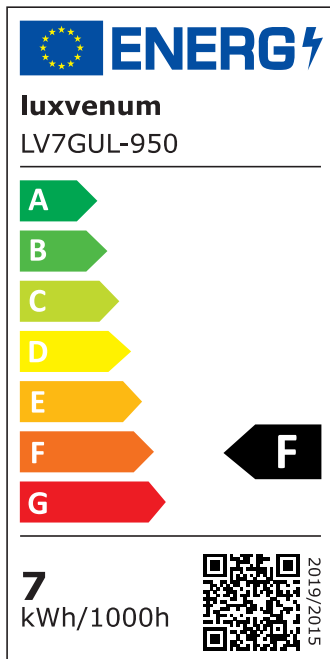

Produktdatenblatt

Produktinformationen

Name	Wandleuchte SIGNATURE 230V Up & Down 2x 7W dimmbar & 93 CRI 60° matt schwarz
Artikelnummer	SignatureW-2er-S-230V
Kategorien	Innenbeleuchtung, Wandleuchten

Produktfotos

Hersteller

Name	luxvenum LED GmbH
Weblink	www.luxvenum.com
Adresse	Am Kreisel West 12, 56814 Faid, Deutschland
WEEE-Reg.-Nr.:	DE 12732366

Technische Daten

Gesamtmaße	220 x 73 mm
Spannung (V)	AC 230V, AC 230V (ohne Trafo)
Leistung (W)	14W
Glühbirnenersatz	2 x 90W
Dimmbarkeit	Ja
Abstrahlwinkel	60° Reflektor
Lichtleistung	2700K -> 2x 510 Lumen, 3000K -> 2x 530 Lumen, 4000K -> 2x 550 Lumen, 5000K -> 2x 570 Lumen
Lichtfarbtemperatur (K)	2700K, 3000K, 4000K, 5000K
Farbwiedergabe (CRI / Ra)	CRI/Ra 93
Schutzklasse (IP)	IP20
Mittlere Lebensdauer	35.000 Std.
Schwenkbar	Nein
Material	Aluminium
Sockel	GU10
Schaltzyklen	> 15.000

Anlaufzeit	< 1,00 Sek.
Zündzeit	< 0,5 Sek.
Farbe	schwarz
Form	rund
Farbkonsistenz	< 6 SDCM
Energieeffizienzklasse	F
Marke / Hersteller	Luxvenum
Herstellergarantie	4 Jahre

EU Energielabels

2700K-Leuchtmittel