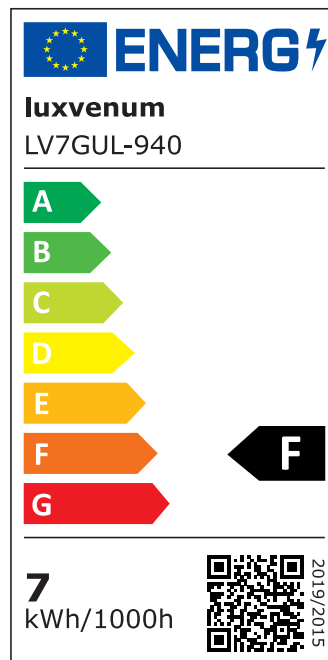

Anlaufzeit	< 1,00 Sek.
Zündzeit	< 0,5 Sek.
Farbe	weiß
Farbkonsistenz	< 6 SDCM
Energieeffizienzklasse	F
Marke / Hersteller	Luxvenum

EU Energielabels

5000K-Leuchtmittel

2700K-Leuchtmittel

3000K-Leuchtmittel

4000K-Leuchtmittel

RoHS