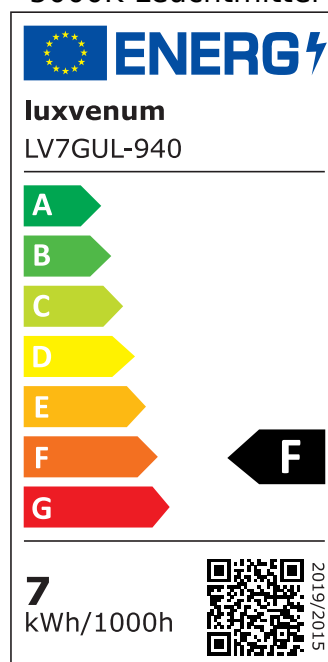

Produktdatenblatt

Produktinformationen

Name	Wandleuchte SIGNATURE 230V Up & Down 2x 7W dimmbar & 93 CRI 60° matt weiß
Artikelnummer	SignatureW-2er-W-230V
Kategorien	Innenbeleuchtung, Wandleuchten

Produktfotos

Hersteller

Name	luxvenum LED GmbH
Weblink	www.luxvenum.com
Adresse	Am Kreisel West 12, 56814 Faid, Deutschland
WEEE-Reg.-Nr.:	DE 12732366

Technische Daten

Gesamtmaße	220 x 73 mm
Spannung (V)	AC 230V, AC 230V (ohne Trafo)
Leistung (W)	14W
Glühbirnenersatz	2 x 90W
Dimmbarkeit	Ja
Abstrahlwinkel	60° Reflektor
Lichtleistung	2700K -> 2x 510 Lumen, 3000K -> 2x 530 Lumen, 4000K -> 2x 550 Lumen, 5000K -> 2x 570 Lumen
Lichtfarbtemperatur (K)	2700K, 3000K, 4000K, 5000K
Farbwiedergabe (CRI / Ra)	CRI/Ra 93
Schutzklasse (IP)	IP20
Mittlere Lebensdauer	35.000 Std.
Schwenkbar	Nein
Material	Aluminium
Sockel	GU10
Schaltzyklen	> 15.000

Anlaufzeit	< 1,00 Sek.
Zündzeit	< 0,5 Sek.
Farbe	weiß
Form	rund
Farbkonsistenz	< 6 SDCM
Energieeffizienzklasse	F
Marke / Hersteller	Luxvenum
Herstellergarantie	4 Jahre

EU Energielabels

2700K-Leuchtmittel

3000K-Leuchtmittel

4000K-Leuchtmittel

5000K-Leuchtmittel

RoHS