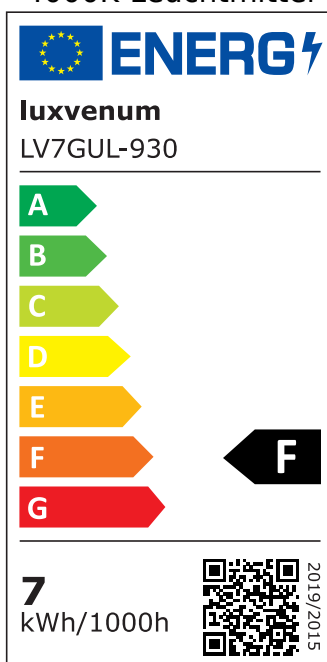

Produktdatenblatt

Produktinformationen

Name	Wandleuchte SIGNATURE 230V Up & Down 2x 7W dimmbar & 93 CRI 60° matt weiß
Artikelnummer	SignatureW-2er-W-230V
Kategorien	Innenbeleuchtung, Wandleuchten

Produktfotos

Hersteller

Name	luxvenum LED GmbH
Weblink	www.luxvenum.com
Adresse	Am Kreisel West 12, 56814 Faid, Deutschland
WEEE-Reg.-Nr.:	DE 12732366

Technische Daten

Gesamtmaße	220 x 73 mm
Spannung (V)	AC 230V, AC 230V (ohne Trafo)
Leistung (W)	14W
Glühbirnenersatz	2 x 90W
Dimmbarkeit	Ja
Abstrahlwinkel	60° Reflektor
Lichtleistung	2700K -> 2x 510 Lumen, 3000K -> 2x 530 Lumen, 4000K -> 2x 550 Lumen, 5000K -> 2x 570 Lumen
Lichtfarbtemperatur (K)	2700K, 3000K, 4000K, 5000K
Farbwiedergabe (CRI / Ra)	CRI/Ra 93
Schutzklasse (IP)	IP20
Mittlere Lebensdauer	35.000 Std.
Schwenkbar	Nein
Material	Aluminium
Sockel	GU10
Schaltzyklen	> 15.000

Anlaufzeit	< 1,00 Sek.
Zündzeit	< 0,5 Sek.
Farbe	weiß
Form	rund
Farbkonsistenz	< 6 SDCM
Energieeffizienzklasse	F
Marke / Hersteller	Luxvenum
Herstellergarantie	4 Jahre

EU Energielabels

2700K-Leuchtmittel

3000K-Leuchtmittel

4000K-Leuchtmittel

5000K-Leuchtmittel

RoHS