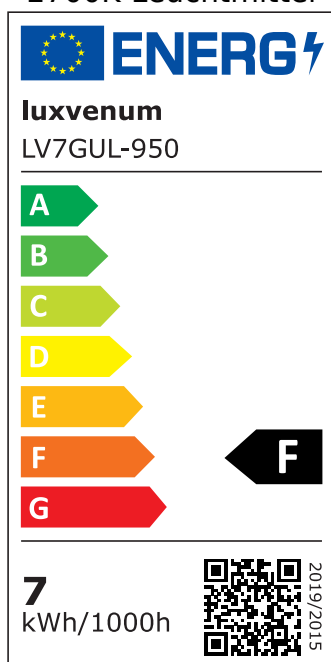

Produktdatenblatt

Produktinformationen

Name	Wandleuchte SIGNATURE 230V Up & Down 2x 7W dimmbar & 93 CRI 60° matt weiß
Artikelnummer	SignatureW-2er-W-230V
Kategorien	Innenbeleuchtung, Wandleuchten

Produktfotos

Hersteller

Name	luxvenum LED GmbH
Weblink	www.luxvenum.com
Adresse	Am Kreisel West 12, 56814 Faid, Deutschland
WEEE-Reg.-Nr.:	DE 12732366

Technische Daten

Gesamtmaße	220 x 73 mm
Spannung (V)	AC 230V, AC 230V (ohne Trafo)
Leistung (W)	14W
Glühbirnenersatz	2 x 90W
Dimmbarkeit	Ja
Abstrahlwinkel	60° Reflektor
Lichtleistung	2700K -> 2x 510 Lumen, 3000K -> 2x 530 Lumen, 4000K -> 2x 550 Lumen, 5000K -> 2x 570 Lumen
Lichtfarbtemperatur (K)	2700K, 3000K, 4000K, 5000K
Farbwiedergabe (CRI / Ra)	CRI/Ra 93
Schutzklasse (IP)	IP20
Mittlere Lebensdauer	35.000 Std.
Schwenkbar	Nein
Material	Aluminium
Sockel	GU10
Schaltzyklen	> 15.000

Anlaufzeit	< 1,00 Sek.
Zündzeit	< 0,5 Sek.
Farbe	weiß
Form	rund
Farbkonsistenz	< 6 SDCM
Energieeffizienzklasse	F
Marke / Hersteller	Luxvenum
Herstellergarantie	4 Jahre

EU Energielabels

2700K-Leuchtmittel