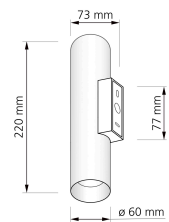

Produktdatenblatt

luxvenum

Produktinformationen

Name	Wandleuchte SIGNATURE GU10 Up & Down matt schwarz
Artikelnummer	SignatureW-2er-S
Kategorien	Ein- & Aufbaurahmen, Wandleuchten

Produktfotos

Hersteller

Name	luxvenum LED GmbH
Weblink	www.luxvenum.com
Adresse	Am Kreisel West 12, 56814 Faid, Deutschland
WEEE-Reg.-Nr.:	DE 12732366

Technische Daten

Gesamtmaße	220 x 73 mm
Schutzklasse (IP)	IP20
Schwenkbar	Nein
Material	Aluminium
Sockel	GU10
Farbe	schwarz
Form	rund
Marke / Hersteller	Luxvenum
Herstellergarantie	6 Jahre

RoHS