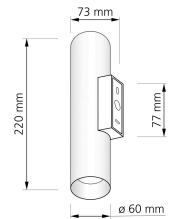

Produktdatenblatt

luxvenum

Produktinformationen

Name	Wandleuchte SIGNATURE GU10 | Up & Down | matt schwarz
Artikelnummer	SignatureW-2er-S
Kategorien	Ein- & Aufbaurahmen, Wandleuchten

Produktfotos

Hersteller

Name	luxvenum LED GmbH
Weblink	www.luxvenum.com
Adresse	Am Kreisel West 12, 56814 Faid, Deutschland
WEEE-Reg.-Nr.:	DE 12732366

Technische Daten

Gesamtmaße	220 x 73 mm
Schutzklasse (IP)	IP20
Schwenkbar	Nein
Material	Aluminium
Sockel	GU10
Farbe	schwarz
Form	rund
Marke / Hersteller	Luxvenum
Herstellergarantie	6 Jahre

RoHS