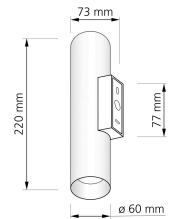

Produktdatenblatt

luxvenum

Produktinformationen

Name	Wandleuchte SIGNATURE GU10 Up & Down matt schwarz
Artikelnummer	SignatureW-2er-S
Kategorien	Ein- & Aufbaurahmen, Wandleuchten

Produktfotos

Hersteller

Name	luxvenum LED GmbH
Weblink	www.luxvenum.com
Adresse	Am Kreisel West 12, 56814 Faid, Deutschland
WEEE-Reg.-Nr.:	DE 12732366

Technische Daten

Gesamtmaße	220 x 73 mm
Schutzklasse (IP)	IP20
Schwenkbar	Nein
Material	Aluminium
Sockel	GU10
Farbe	schwarz
Form	rund
Marke / Hersteller	Luxvenum
Herstellergarantie	6 Jahre

RoHS