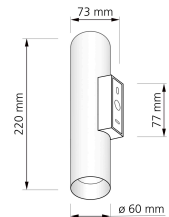

Produktdatenblatt

luxvenum

Produktinformationen

Name	Wandleuchte SIGNATURE GU10 Up & Down matt weiß
Artikelnummer	SignatureW-2er-W
Kategorien	Ein- & Aufbaurahmen, Wandleuchten

Produktfotos

Hersteller

Name	luxvenum LED GmbH
Weblink	www.luxvenum.com
Adresse	Am Kreisel West 12, 56814 Faid, Deutschland
WEEE-Reg.-Nr.:	DE 12732366

Technische Daten

Gesamtmaße	220 x 73 mm
Schutzklasse (IP)	IP20
Schwenkbar	Nein
Material	Aluminium
Sockel	GU10
Farbe	weiß
Form	rund
Marke / Hersteller	Luxvenum
Herstellergarantie	6 Jahre

RoHS