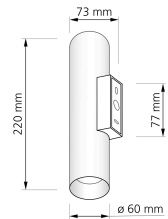

Produktdatenblatt

luxvenum

Produktinformationen

Name	Wandleuchte SIGNATURE GU10 | Up & Down | matt weiß
Artikelnummer	SignatureW-2er-W
Kategorien	Ein- & Aufbaurahmen, Wandleuchten

Produktfotos

Hersteller

Name	luxvenum LED GmbH
Weblink	www.luxvenum.com
Adresse	Am Kreisel West 12, 56814 Faid, Deutschland
WEEE-Reg.-Nr.:	DE 12732366

Technische Daten

Gesamtmaße	220 x 73 mm
Schutzklasse (IP)	IP20
Schwenkbar	Nein
Material	Aluminium
Sockel	GU10
Farbe	weiß
Form	rund
Marke / Hersteller	Luxvenum
Herstellergarantie	6 Jahre

RoHS