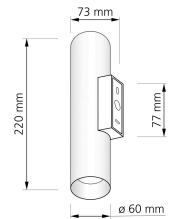

Produktdatenblatt

luxvenum

Produktinformationen

Name	Wandleuchte SIGNATURE GU10 | Up & Down | matt weiß
Artikelnummer	SignatureW-2er-W
Kategorien	Ein- & Aufbaurahmen, Wandleuchten

Produktfotos

Hersteller

Name	luxvenum LED GmbH
Weblink	www.luxvenum.com
Adresse	Am Kreisel West 12, 56814 Faid, Deutschland
WEEE-Reg.-Nr.:	DE 12732366

Technische Daten

Gesamtmaße	220 x 73 mm
Schutzklasse (IP)	IP20
Schwenkbar	Nein
Material	Aluminium
Sockel	GU10
Farbe	weiß
Form	rund
Marke / Hersteller	Luxvenum
Herstellergarantie	6 Jahre

RoHS