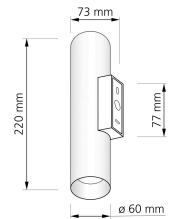

## Produktinformationen

|               |  |
|---------------|--|
| Name          | Wandleuchte SIGNATURE GU10   Up & Down   matt weiß |
| Artikelnummer | SignatureW-2er-W                                   |
| Kategorien    | Ein- & Aufbaurahmen, Wandleuchten                  |

## Technische Daten

|                    |             |
|--------------------|-------------|
| Gesamtmaße         | 220 x 73 mm |
| Schutzklasse (IP)  | IP20        |
| Schwenkbar         | Nein        |
| Material           | Aluminium   |
| Sockel             | GU10        |
| Farbe              | weiß        |
| Form               | rund        |
| Marke / Hersteller | Luxvenum    |
| Herstellergarantie | 6 Jahre     |