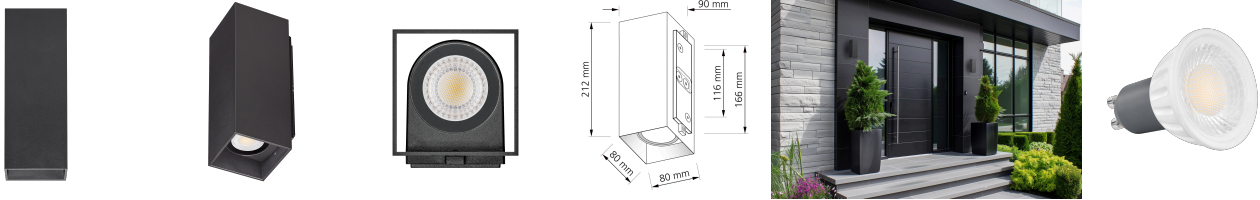

Produktdatenblatt

luxvenum

Produktinformationen

Name	Wandleuchte SIGNATURE OUT 230V & IP65 Up & Down 2x 7W dimm2warm 1800-3000K 95 CRI 60° matt schwarz eckig
Artikelnummer	SignatureOUTW-2er-ES-230V-CCT
Kategorien	Wandleuchten, Außenbeleuchtung

Produktfotos

Hersteller

Name	luxvenum LED GmbH
Weblink	www.luxvenum.com
Adresse	Am Kreisel West 12, 56814 Faid, Deutschland
WEEE-Reg.-Nr.:	DE 12732366

Technische Daten

Gesamtmaße	212 x 90 x 90 mm
Spannung (V)	AC 230V, AC 230V (ohne Trafo)
Leistung (W)	14W
Glühbirnenersatz	2x 80W
Dimmbarkeit	Ja
Abstrahlwinkel	60° Reflektor
Lichtleistung	2x 500 Lumen
Lichtfarbtemperatur (K)	Dimmbare Farbtemperatur 1800-3000K
Farbwiedergabe (CRI / Ra)	CRI/Ra 95
Schutzklasse (IP)	IP65
Mittlere Lebensdauer	35.000 Std.
Schwenkbar	Nein
Material	Aluminium
Sockel	GU10
Schaltzyklen	> 15.000
Anlaufzeit	< 1,00 Sek.

Zündzeit	< 0,5 Sek.
Farbe	schwarz
Form	eckig
Farbkonsistenz	< 6 SDCM
Energieeffizienzklasse	G
Marke / Hersteller	Luxvenum
Herstellergarantie	4 Jahre

EU Energielabel