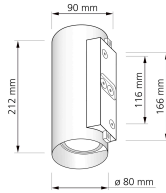

Produktdatenblatt

luxvenum

Produktinformationen

Name	Wandleuchte SIGNATURE OUT | 230V & IP65 | Up & Down | 2x 7W | dimm2warm 1800-3000K | 95 CRI | 60° | matt schwarz rund
Artikelnummer	SignatureOUTW-2er-RS-230V-CCT
Kategorien	Wandleuchten, Außenbeleuchtung

Produktfotos

Hersteller

Name	luxvenum LED GmbH
Weblink	www.luxvenum.com
Adresse	Am Kreisel West 12, 56814 Faid, Deutschland
WEEE-Reg.-Nr.:	DE 12732366

Technische Daten

Gesamtmaße	212 x 90 x 90 mm
Spannung (V)	AC 230V, AC 230V (ohne Trafo)
Leistung (W)	14W
Glühbirnenersatz	2x 80W
Dimmbarkeit	Ja
Abstrahlwinkel	60° Reflektor
Lichtleistung	2x 500 Lumen
Lichtfarbtemperatur (K)	Dimmbare Farbtemperatur 1800-3000K
Farbwiedergabe (CRI / Ra)	CRI/Ra 95
Schutzklasse (IP)	IP65
Mittlere Lebensdauer	35.000 Std.
Schwenkbar	Nein
Material	Aluminium
Sockel	GU10
Schaltzyklen	> 15.000
Anlaufzeit	< 1,00 Sek.