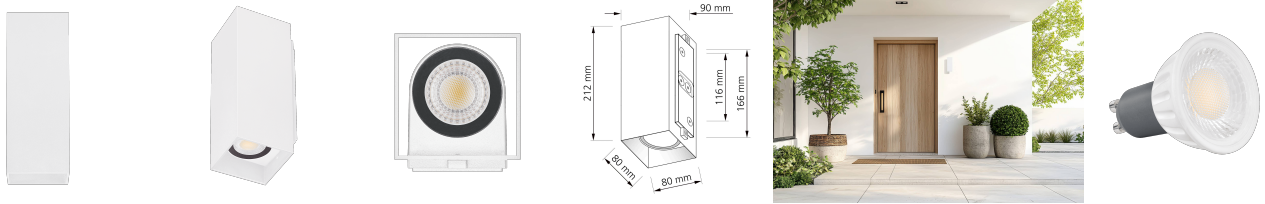

Produktdatenblatt

luxvenum

Produktinformationen

Name	Wandleuchte SIGNATURE OUT 230V & IP65 Up & Down 2x 7W dimm2warm 1800-3000K 95 CRI 60° matt weiß eckig
Artikelnummer	SignatureOUTW-2er-EW-230V-CCT
Kategorien	Wandleuchten, Außenbeleuchtung

Produktfotos

Hersteller

Name	luxvenum LED GmbH
Weblink	www.luxvenum.com
Adresse	Am Kreisel West 12, 56814 Faid, Deutschland
WEEE-Reg.-Nr.:	DE 12732366

Technische Daten

Gesamtmaße	212 x 90 x 90 mm
Spannung (V)	AC 230V, AC 230V (ohne Trafo)
Leistung (W)	14W
Glühbirnenersatz	2x 80W
Dimmbarkeit	Ja
Abstrahlwinkel	60° Reflektor
Lichtleistung	2x 500 Lumen
Lichtfarbtemperatur (K)	Dimmbare Farbtemperatur 1800-3000K
Farbwiedergabe (CRI / Ra)	CRI/Ra 95
Schutzklasse (IP)	IP65
Mittlere Lebensdauer	35.000 Std.
Schwenkbar	Nein
Material	Aluminium
Sockel	GU10
Schaltzyklen	> 15.000
Anlaufzeit	< 1,00 Sek.

Zündzeit	< 0,5 Sek.
Farbe	weiß
Form	eckig
Farbkonsistenz	< 6 SDCM
Energieeffizienzklasse	G
Marke / Hersteller	Luxvenum
Herstellergarantie	4 Jahre

EU Energielabel