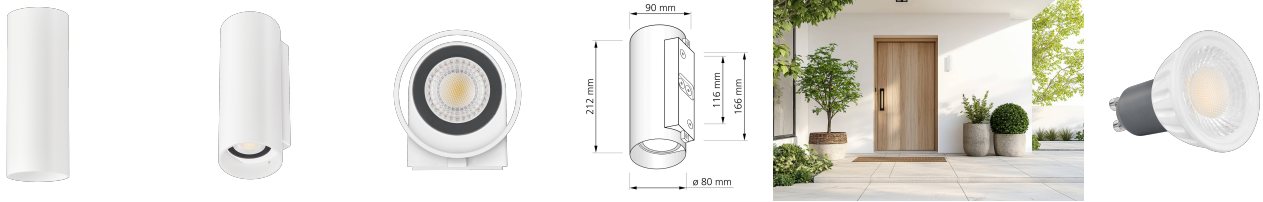

Produktdatenblatt

luxvenum

Produktinformationen

Name	Wandleuchte SIGNATURE OUT 230V & IP65 Up & Down 2x 7W dimm2warm 1800-3000K 95 CRI 60° matt weiß rund
Artikelnummer	SignatureOUTW-2er-RW-230V-CCT
Kategorien	Wandleuchten, Außenbeleuchtung

Produktfotos

Hersteller

Name	luxvenum LED GmbH
Weblink	www.luxvenum.com
Adresse	Am Kreisel West 12, 56814 Faid, Deutschland
WEEE-Reg.-Nr.:	DE 12732366

Technische Daten

Gesamtmaße	212 x 90 x 90 mm
Spannung (V)	AC 230V, AC 230V (ohne Trafo)
Leistung (W)	14W
Glühbirnenersatz	2x 80W
Dimmbarkeit	Ja
Abstrahlwinkel	60° Reflektor
Lichtleistung	2x 500 Lumen
Lichtfarbtemperatur (K)	Dimmbare Farbtemperatur 1800-3000K
Farbwiedergabe (CRI / Ra)	CRI/Ra 95
Schutzklasse (IP)	IP65
Mittlere Lebensdauer	35.000 Std.
Schwenkbar	Nein
Material	Aluminium
Sockel	GU10
Schaltzyklen	> 15.000
Anlaufzeit	< 1,00 Sek.

Zündzeit	< 0,5 Sek.
Farbe	weiß
Form	rund
Farbkonsistenz	< 6 SDCM
Energieeffizienzklasse	G
Marke / Hersteller	Luxvenum
Herstellergarantie	4 Jahre

EU Energielabel