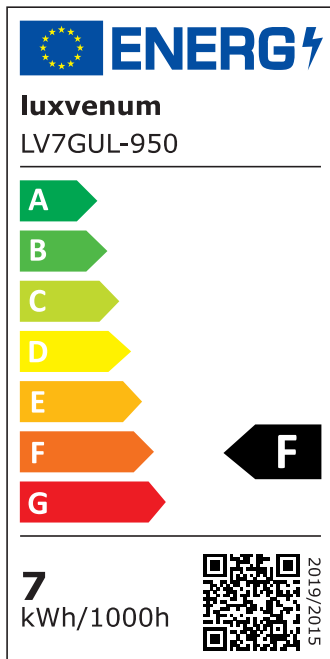

Produktdatenblatt

Produktinformationen

Name	Wandleuchte SIGNATURE OUT 230V & IP65 Up & Down 2x 7W dimmbar & 93 CRI 60° matt schwarz eckig
Artikelnummer	SignatureOUTW-2er-ES-230V
Kategorien	Außenbeleuchtung, Wandleuchten

Produktfotos

Hersteller

Name	luxvenum LED GmbH
Weblink	www.luxvenum.com
Adresse	Am Kreisel West 12, 56814 Faid, Deutschland
WEEE-Reg.-Nr.:	DE 12732366

Technische Daten

Gesamtmaße	212 x 90 x 90 mm
Spannung (V)	AC 230V, AC 230V (ohne Trafo)
Leistung (W)	14W
Glühbirnenersatz	2 x 90W
Dimmbarkeit	Ja
Abstrahlwinkel	60° Reflektor
Lichtleistung	2700K -> 2x 510 Lumen, 3000K -> 2x 530 Lumen, 4000K -> 2x 550 Lumen, 5000K -> 2x 570 Lumen
Lichtfarbtemperatur (K)	2700K, 3000K, 4000K, 5000K
Farbwiedergabe (CRI / Ra)	CRI/Ra 93
Schutzklasse (IP)	IP65
Mittlere Lebensdauer	35.000 Std.
Schwenkbar	Nein
Material	Aluminium
Sockel	GU10
Schaltzyklen	> 15.000

Anlaufzeit	< 1,00 Sek.
Zündzeit	< 0,5 Sek.
Farbe	schwarz
Form	eckig
Farbkonsistenz	< 6 SDCM
Energieeffizienzklasse	F
Marke / Hersteller	Luxvenum
Herstellergarantie	4 Jahre

EU Energielabels

2700K-Leuchtmittel