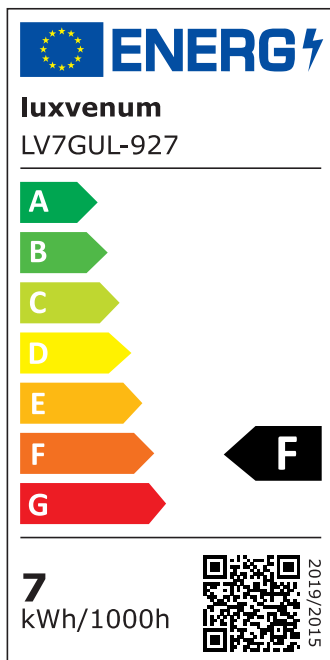

## Produktinformationen

Name	Wandleuchte SIGNATURE OUT   230V & IP65   Up & Down   2x 7W   dimmbar & 93 CRI   60°   matt schwarz eckig
Artikelnummer	SignatureOUTW-2er-ES-230V
Kategorien	Wandleuchten, Außenbeleuchtung

## Technische Daten

Gesamtmaße	212 x 90 x 90 mm
Spannung (V)	AC 230V, AC 230V (ohne Trafo)
Leistung (W)	14W
Glühbirnenersatz	2 x 90W
Dimmbarkeit	Ja
Abstrahlwinkel	60° Reflektor
Lichtleistung	2700K -> 2x 510 Lumen, 3000K -> 2x 530 Lumen, 4000K -> 2x 550 Lumen, 5000K -> 2x 570 Lumen
Lichtfarbtemperatur (K)	2700K, 3000K, 4000K, 5000K
Farbwiedergabe (CRI / Ra)	CRI/Ra 93
Schutzklasse (IP)	IP65
Mittlere Lebensdauer	35.000 Std.
Schwenkbar	Nein
Material	Aluminium
Sockel	GU10
Schaltzyklen	> 15.000

Anlaufzeit	< 1,00 Sek.
Zündzeit	< 0,5 Sek.
Farbe	schwarz
Farbkonsistenz	< 6 SDCM
Energieeffizienzklasse	F
Marke / Hersteller	Luxvenum

## EU Energielabels

5000K-Leuchtmittel

2700K-Leuchtmittel

3000K-Leuchtmittel

4000K-Leuchtmittel

RoHS