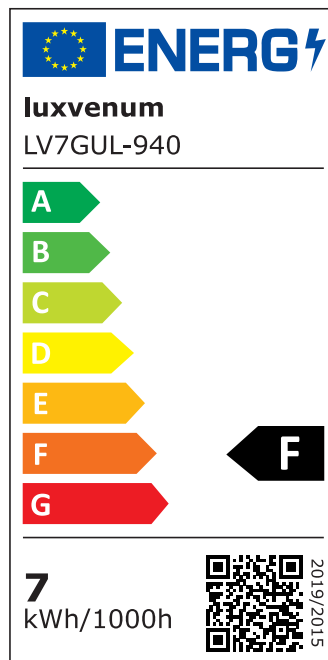

## Produktinformationen

Name	Wandleuchte SIGNATURE OUT   230V & IP65   Up & Down   2x 7W   dimmbar & 93 CRI   60°   matt schwarz eckig
Artikelnummer	SignatureOUTW-2er-ES-230V
Kategorien	Wandleuchten, Außenbeleuchtung

## Technische Daten

Gesamtmaße	212 x 90 x 90 mm
Spannung (V)	AC 230V, AC 230V (ohne Trafo)
Leistung (W)	14W
Glühbirnenersatz	2 x 90W
Dimmbarkeit	Ja
Abstrahlwinkel	60° Reflektor
Lichtleistung	2700K -> 2x 510 Lumen, 3000K -> 2x 530 Lumen, 4000K -> 2x 550 Lumen, 5000K -> 2x 570 Lumen
Lichtfarbtemperatur (K)	2700K, 3000K, 4000K, 5000K
Farbwiedergabe (CRI / Ra)	CRI/Ra 93
Schutzklasse (IP)	IP65
Mittlere Lebensdauer	35.000 Std.
Schwenkbar	Nein
Material	Aluminium
Sockel	GU10
Schaltzyklen	> 15.000

Anlaufzeit	< 1,00 Sek.
Zündzeit	< 0,5 Sek.
Farbe	schwarz
Farbkonsistenz	< 6 SDCM
Energieeffizienzklasse	F
Marke / Hersteller	Luxvenum

## EU Energielabels

5000K-Leuchtmittel

2700K-Leuchtmittel

3000K-Leuchtmittel

4000K-Leuchtmittel

RoHS