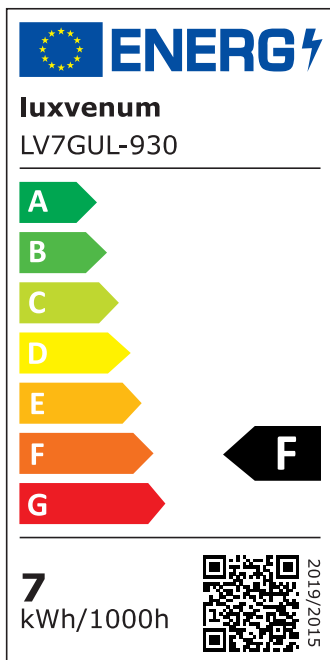

## Produktinformationen

Name	Wandleuchte SIGNATURE OUT   230V & IP65   Up & Down   2x 7W   dimmbar & 93 CRI   60°   matt schwarz eckig
Artikelnummer	SignatureOUTW-2er-ES-230V
Kategorien	Wandleuchten, Außenbeleuchtung

## Technische Daten

Gesamtmaße	212 x 90 x 90 mm
Spannung (V)	AC 230V, AC 230V (ohne Trafo)
Leistung (W)	14W
Glühbirnenersatz	2 x 90W
Dimmbarkeit	Ja
Abstrahlwinkel	60° Reflektor
Lichtleistung	2700K -> 2x 510 Lumen, 3000K -> 2x 530 Lumen, 4000K -> 2x 550 Lumen, 5000K -> 2x 570 Lumen
Lichtfarbtemperatur (K)	2700K, 3000K, 4000K, 5000K
Farbwiedergabe (CRI / Ra)	CRI/Ra 93
Schutzklasse (IP)	IP65
Mittlere Lebensdauer	35.000 Std.
Schwenkbar	Nein
Material	Aluminium
Sockel	GU10
Schaltzyklen	> 15.000

Anlaufzeit	< 1,00 Sek.
Zündzeit	< 0,5 Sek.
Farbe	schwarz
Farbkonsistenz	< 6 SDCM
Energieeffizienzklasse	F
Marke / Hersteller	Luxvenum

## EU Energielabels

5000K-Leuchtmittel

2700K-Leuchtmittel

3000K-Leuchtmittel

4000K-Leuchtmittel

RoHS