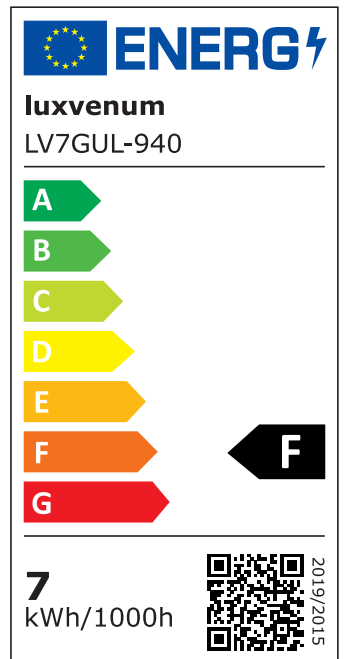

Produktdatenblatt

Produktinformationen

Name	Wandleuchte SIGNATURE OUT 230V & IP65 Up & Down 2x 7W dimmbar & 93 CRI 60° matt schwarz eckig
Artikelnummer	SignatureOUTW-2er-ES-230V
Kategorien	Außenbeleuchtung, Wandleuchten

Produktfotos

Hersteller

Name	luxvenum LED GmbH
Weblink	www.luxvenum.com
Adresse	Am Kreisel West 12, 56814 Faid, Deutschland
WEEE-Reg.-Nr.:	DE 12732366

Technische Daten

Gesamtmaße	212 x 90 x 90 mm
Spannung (V)	AC 230V, AC 230V (ohne Trafo)
Leistung (W)	14W
Glühbirnenersatz	2 x 90W
Dimmbarkeit	Ja
Abstrahlwinkel	60° Reflektor
Lichtleistung	2700K -> 2x 510 Lumen, 3000K -> 2x 530 Lumen, 4000K -> 2x 550 Lumen, 5000K -> 2x 570 Lumen
Lichtfarbtemperatur (K)	2700K, 3000K, 4000K, 5000K
Farbwiedergabe (CRI / Ra)	CRI/Ra 93
Schutzklasse (IP)	IP65
Mittlere Lebensdauer	35.000 Std.
Schwenkbar	Nein
Material	Aluminium
Sockel	GU10
Schaltzyklen	> 15.000

Anlaufzeit	< 1,00 Sek.
Zündzeit	< 0,5 Sek.
Farbe	schwarz
Form	eckig
Farbkonsistenz	< 6 SDCM
Energieeffizienzklasse	F
Marke / Hersteller	Luxvenum
Herstellergarantie	4 Jahre

EU Energielabels

2700K-Leuchtmittel

3000K-Leuchtmittel

4000K-Leuchtmittel

5000K-Leuchtmittel

RoHS