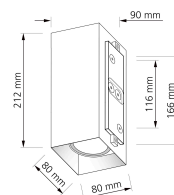

Produktfotos

Hersteller

Name	luxvenum LED GmbH
Weblink	www.luxvenum.com
Adresse	Am Kreisel West 12, 56814 Faid, Deutschland
WEEE-Reg.-Nr.:	DE 12732366

Technische Daten

Gesamtmaße	212 x 90 x 90 mm
Spannung (V)	AC 230V, AC 230V (ohne Trafo)
Leistung (W)	14W
Glühbirnenersatz	2 x 90W
Dimmbarkeit	Ja
Abstrahlwinkel	60° Reflektor
Lichtleistung	2700K -> 2x 510 Lumen, 3000K -> 2x 530 Lumen, 4000K -> 2x 550 Lumen, 5000K -> 2x 570 Lumen
Lichtfarbtemperatur (K)	2700K, 3000K, 4000K, 5000K
Farbwiedergabe (CRI / Ra)	CRI/Ra 93
Schutzklasse (IP)	IP65
Mittlere Lebensdauer	35.000 Std.
Schwenkbar	Nein
Material	Aluminium
Sockel	GU10
Schaltzyklen	> 15.000