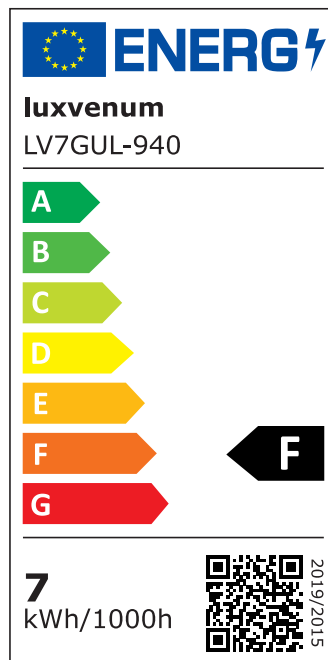

## Produktinformationen

Name	Wandleuchte SIGNATURE OUT   230V & IP65   Up & Down   2x 7W   dimmbar & 93 CRI   60°   matt schwarz rund
Artikelnummer	SignatureOUTW-2er-RS-230V
Kategorien	Wandleuchten, Außenbeleuchtung

## Technische Daten

Gesamtmaße	212 x 90 x 90 mm
Spannung (V)	AC 230V, AC 230V (ohne Trafo)
Leistung (W)	14W
Glühbirnenersatz	2 x 90W
Dimmbarkeit	Ja
Abstrahlwinkel	60° Reflektor
Lichtleistung	2700K -> 2x 510 Lumen, 3000K -> 2x 530 Lumen, 4000K -> 2x 550 Lumen, 5000K -> 2x 570 Lumen
Lichtfarbtemperatur (K)	2700K, 3000K, 4000K, 5000K
Farbwiedergabe (CRI / Ra)	CRI/Ra 93
Schutzklasse (IP)	IP65
Mittlere Lebensdauer	35.000 Std.
Schwenkbar	Nein
Material	Aluminium
Sockel	GU10
Schaltzyklen	> 15.000

Anlaufzeit	< 1,00 Sek.
Zündzeit	< 0,5 Sek.
Farbe	schwarz
Farbkonsistenz	< 6 SDCM
Energieeffizienzklasse	F
Marke / Hersteller	Luxvenum

## EU Energielabels

5000K-Leuchtmittel

2700K-Leuchtmittel

3000K-Leuchtmittel

4000K-Leuchtmittel

RoHS