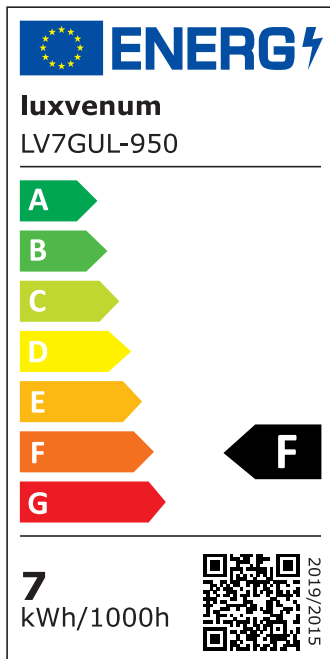

Anlaufzeit	< 1,00 Sek.
Zündzeit	< 0,5 Sek.
Farbe	schwarz
Form	rund
Farbkonsistenz	< 6 SDCM
Energieeffizienzklasse	F
Marke / Hersteller	Luxvenum
Herstellergarantie	4 Jahre

EU Energielabels

2700K-Leuchtmittel