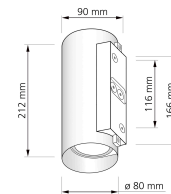

Produktdatenblatt

luxvenum

Produktinformationen

Name	Wandleuchte SIGNATURE OUT | 230V & IP65 | Up & Down | 2x 7W | dimmbar & 93 CRI | 60° | matt schwarz rund
Artikelnummer	SignatureOUTW-2er-RS-230V
Kategorien	Wandleuchten, Außenbeleuchtung

Produktfotos

Hersteller

Name	luxvenum LED GmbH
Weblink	www.luxvenum.com
Adresse	Am Kreisel West 12, 56814 Faid, Deutschland
WEEE-Reg.-Nr.:	DE 12732366

Technische Daten

Gesamtmaße	212 x 90 x 90 mm
Spannung (V)	AC 230V, AC 230V (ohne Trafo)
Leistung (W)	14W
Glühbirnenersatz	2 x 90W
Dimmbarkeit	Ja
Abstrahlwinkel	60° Reflektor
Lichtleistung	2700K -> 2x 510 Lumen, 3000K -> 2x 530 Lumen, 4000K -> 2x 550 Lumen, 5000K -> 2x 570 Lumen
Lichtfarbtemperatur (K)	2700K, 3000K, 4000K, 5000K
Farbwiedergabe (CRI / Ra)	CRI/Ra 93
Schutzklasse (IP)	IP65
Mittlere Lebensdauer	35.000 Std.
Schwenkbar	Nein
Material	Aluminium
Sockel	GU10
Schaltzyklen	> 15.000