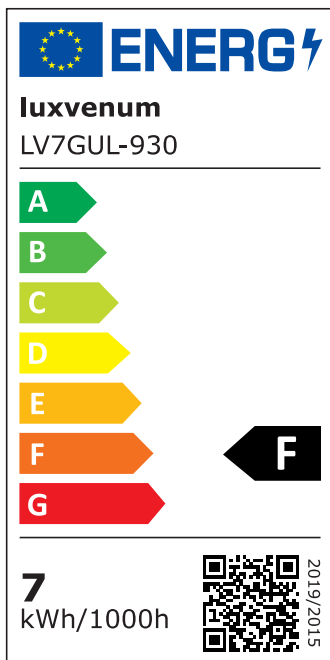

## Produktinformationen

Name	Wandleuchte SIGNATURE OUT   230V & IP65   Up & Down   2x 7W   dimmbar & 93 CRI   60°   matt schwarz rund
Artikelnummer	SignatureOUTW-2er-RS-230V
Kategorien	Wandleuchten, Außenbeleuchtung

## Technische Daten

Gesamtmaße	212 x 90 x 90 mm
Spannung (V)	AC 230V, AC 230V (ohne Trafo)
Leistung (W)	14W
Glühbirnenersatz	2 x 90W
Dimmbarkeit	Ja
Abstrahlwinkel	60° Reflektor
Lichtleistung	2700K -> 2x 510 Lumen, 3000K -> 2x 530 Lumen, 4000K -> 2x 550 Lumen, 5000K -> 2x 570 Lumen
Lichtfarbtemperatur (K)	2700K, 3000K, 4000K, 5000K
Farbwiedergabe (CRI / Ra)	CRI/Ra 93
Schutzklasse (IP)	IP65
Mittlere Lebensdauer	35.000 Std.
Schwenkbar	Nein
Material	Aluminium
Sockel	GU10
Schaltzyklen	> 15.000

Anlaufzeit	< 1,00 Sek.
Zündzeit	< 0,5 Sek.
Farbe	schwarz
Farbkonsistenz	< 6 SDCM
Energieeffizienzklasse	F
Marke / Hersteller	Luxvenum

## EU Energielabels

5000K-Leuchtmittel

2700K-Leuchtmittel

3000K-Leuchtmittel

4000K-Leuchtmittel

RoHS