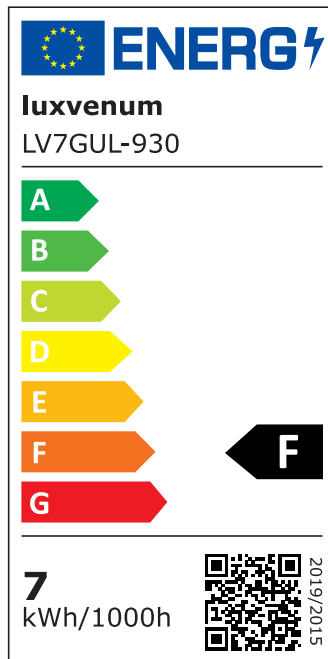

## Produktinformationen

Name	Wandleuchte SIGNATURE OUT   230V & IP65   Up & Down   2x 7W   dimmbar & 93 CRI   60°   matt schwarz rund
Artikelnummer	SignatureOUTW-2er-RS-230V
Kategorien	Außenbeleuchtung, Wandleuchten

## Technische Daten

Gesamtmaße	212 x 90 x 90 mm
Spannung (V)	AC 230V, AC 230V (ohne Trafo)
Leistung (W)	14W
Glühbirnenersatz	2 x 90W
Dimmbarkeit	Ja
Abstrahlwinkel	60° Reflektor
Lichtleistung	2700K -> 2x 510 Lumen, 3000K -> 2x 530 Lumen, 4000K -> 2x 550 Lumen, 5000K -> 2x 570 Lumen
Lichtfarbtemperatur (K)	2700K, 3000K, 4000K, 5000K
Farbwiedergabe (CRI / Ra)	CRI/Ra 93
Schutzklasse (IP)	IP65
Mittlere Lebensdauer	35.000 Std.
Schwenkbar	Nein
Material	Aluminium
Sockel	GU10
Schaltzyklen	> 15.000

Anlaufzeit	< 1,00 Sek.
Zündzeit	< 0,5 Sek.
Farbe	schwarz
Form	rund
Farbkonsistenz	< 6 SDCM
Energieeffizienzklasse	F
Marke / Hersteller	Luxvenum
Herstellergarantie	4 Jahre

## EU Energielabels

2700K-Leuchtmittel

3000K-Leuchtmittel

4000K-Leuchtmittel

5000K-Leuchtmittel

RoHS