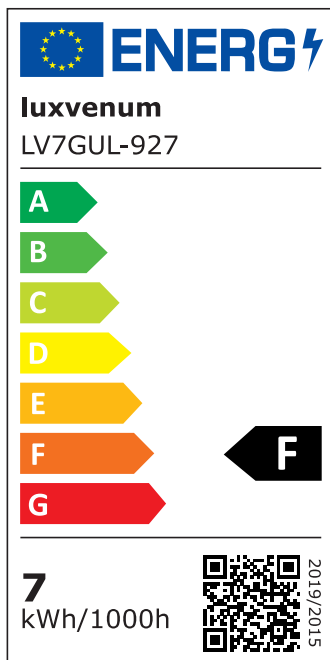

## Produktinformationen

Name	Wandleuchte SIGNATURE OUT   230V & IP65   Up & Down   2x 7W   dimmbar & 93 CRI   60°   matt schwarz rund
Artikelnummer	SignatureOUTW-2er-RS-230V
Kategorien	Wandleuchten, Außenbeleuchtung

## Technische Daten

Gesamtmaße	212 x 90 x 90 mm
Spannung (V)	AC 230V, AC 230V (ohne Trafo)
Leistung (W)	14W
Glühbirnenersatz	2 x 90W
Dimmbarkeit	Ja
Abstrahlwinkel	60° Reflektor
Lichtleistung	2700K -> 2x 510 Lumen, 3000K -> 2x 530 Lumen, 4000K -> 2x 550 Lumen, 5000K -> 2x 570 Lumen
Lichtfarbtemperatur (K)	2700K, 3000K, 4000K, 5000K
Farbwiedergabe (CRI / Ra)	CRI/Ra 93
Schutzklasse (IP)	IP65
Mittlere Lebensdauer	35.000 Std.
Schwenkbar	Nein
Material	Aluminium
Sockel	GU10
Schaltzyklen	> 15.000

Anlaufzeit	< 1,00 Sek.
Zündzeit	< 0,5 Sek.
Farbe	schwarz
Farbkonsistenz	< 6 SDCM
Energieeffizienzklasse	F
Marke / Hersteller	Luxvenum

## EU Energielabels

5000K-Leuchtmittel

2700K-Leuchtmittel

3000K-Leuchtmittel

4000K-Leuchtmittel

RoHS