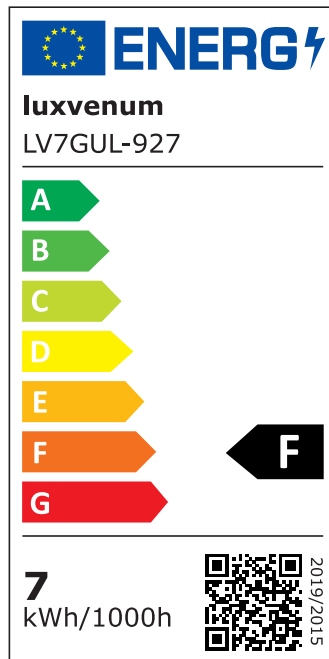

## Produktinformationen

Name	Wandleuchte SIGNATURE OUT   230V & IP65   Up & Down   2x 7W   dimmbar & 93 CRI   60°   matt schwarz rund
Artikelnummer	SignatureOUTW-2er-RS-230V
Kategorien	Außenbeleuchtung, Wandleuchten

## Technische Daten

Gesamtmaße	212 x 90 x 90 mm
Spannung (V)	AC 230V, AC 230V (ohne Trafo)
Leistung (W)	14W
Glühbirnenersatz	2 x 90W
Dimmbarkeit	Ja
Abstrahlwinkel	60° Reflektor
Lichtleistung	2700K -> 2x 510 Lumen, 3000K -> 2x 530 Lumen, 4000K -> 2x 550 Lumen, 5000K -> 2x 570 Lumen
Lichtfarbtemperatur (K)	2700K, 3000K, 4000K, 5000K
Farbwiedergabe (CRI / Ra)	CRI/Ra 93
Schutzklasse (IP)	IP65
Mittlere Lebensdauer	35.000 Std.
Schwenkbar	Nein
Material	Aluminium
Sockel	GU10
Schaltzyklen	> 15.000

Anlaufzeit	< 1,00 Sek.
Zündzeit	< 0,5 Sek.
Farbe	schwarz
Form	rund
Farbkonsistenz	< 6 SDCM
Energieeffizienzklasse	F
Marke / Hersteller	Luxvenum
Herstellergarantie	4 Jahre

## EU Energielabels

2700K-Leuchtmittel

3000K-Leuchtmittel

4000K-Leuchtmittel

5000K-Leuchtmittel

RoHS