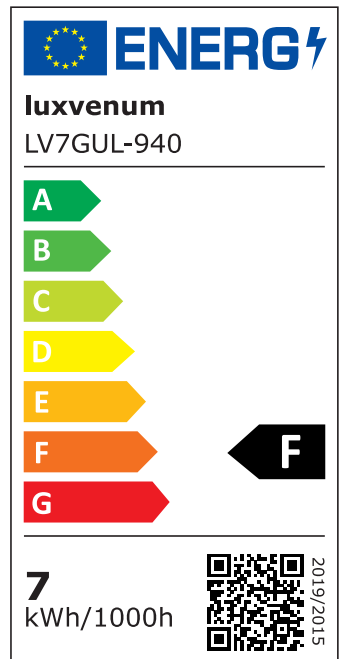

## Produktinformationen

Name	Wandleuchte SIGNATURE OUT   230V & IP65   Up & Down   2x 7W   dimmbar & 93 CRI   60°   matt schwarz rund
Artikelnummer	SignatureOUTW-2er-RS-230V
Kategorien	Außenbeleuchtung, Wandleuchten

## Technische Daten

Gesamtmaße	212 x 90 x 90 mm
Spannung (V)	AC 230V, AC 230V (ohne Trafo)
Leistung (W)	14W
Glühbirnenersatz	2 x 90W
Dimmbarkeit	Ja
Abstrahlwinkel	60° Reflektor
Lichtleistung	2700K -> 2x 510 Lumen, 3000K -> 2x 530 Lumen, 4000K -> 2x 550 Lumen, 5000K -> 2x 570 Lumen
Lichtfarbtemperatur (K)	2700K, 3000K, 4000K, 5000K
Farbwiedergabe (CRI / Ra)	CRI/Ra 93
Schutzklasse (IP)	IP65
Mittlere Lebensdauer	35.000 Std.
Schwenkbar	Nein
Material	Aluminium
Sockel	GU10
Schaltzyklen	> 15.000

Anlaufzeit	< 1,00 Sek.
Zündzeit	< 0,5 Sek.
Farbe	schwarz
Form	rund
Farbkonsistenz	< 6 SDCM
Energieeffizienzklasse	F
Marke / Hersteller	Luxvenum
Herstellergarantie	4 Jahre

## EU Energielabels

2700K-Leuchtmittel

3000K-Leuchtmittel

4000K-Leuchtmittel

5000K-Leuchtmittel

RoHS