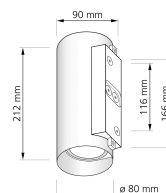

Produktdatenblatt

Produktinformationen

Name	Wandleuchte SIGNATURE OUT | 230V & IP65 | Up & Down | 2x 7W | dimmbar & 93 CRI | 60° | matt schwarz rund
Artikelnummer	SignatureOUTW-2er-RS-230V
Kategorien	Außenbeleuchtung, Wandleuchten

Produktfotos

Hersteller

Name	luxvenum LED GmbH
Weblink	www.luxvenum.com
Adresse	Am Kreisel West 12, 56814 Faid, Deutschland
WEEE-Reg.-Nr.:	DE 12732366

Technische Daten

Gesamtmaße	212 x 90 x 90 mm
Spannung (V)	AC 230V, AC 230V (ohne Trafo)
Leistung (W)	14W
Glühbirnenersatz	2 x 90W
Dimmbarkeit	Ja
Abstrahlwinkel	60° Reflektor
Lichtleistung	2700K -> 2x 510 Lumen, 3000K -> 2x 530 Lumen, 4000K -> 2x 550 Lumen, 5000K -> 2x 570 Lumen
Lichtfarbtemperatur (K)	2700K, 3000K, 4000K, 5000K
Farbwiedergabe (CRI / Ra)	CRI/Ra 93
Schutzklasse (IP)	IP65
Mittlere Lebensdauer	35.000 Std.
Schwenkbar	Nein
Material	Aluminium
Sockel	GU10
Schaltzyklen	> 15.000