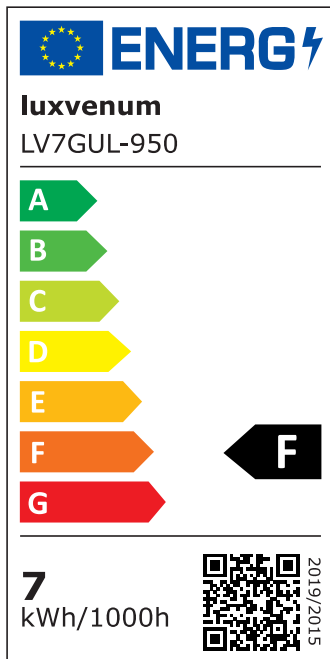

Produktdatenblatt

Produktinformationen

Name	Wandleuchte SIGNATURE OUT 230V & IP65 Up & Down 2x 7W dimmbar & 93 CRI 60° matt weiß eckig
Artikelnummer	SignatureOUTW-2er-EW-230V
Kategorien	Außenbeleuchtung, Wandleuchten

Produktfotos

Hersteller

Name	luxvenum LED GmbH
Weblink	www.luxvenum.com
Adresse	Am Kreisel West 12, 56814 Faid, Deutschland
WEEE-Reg.-Nr.:	DE 12732366

Technische Daten

Gesamtmaße	212 x 90 x 90 mm
Spannung (V)	AC 230V, AC 230V (ohne Trafo)
Leistung (W)	14W
Glühbirnenersatz	2 x 90W
Dimmbarkeit	Ja
Abstrahlwinkel	60° Reflektor
Lichtleistung	2700K -> 2x 510 Lumen, 3000K -> 2x 530 Lumen, 4000K -> 2x 550 Lumen, 5000K -> 2x 570 Lumen
Lichtfarbtemperatur (K)	2700K, 3000K, 4000K, 5000K
Farbwiedergabe (CRI / Ra)	CRI/Ra 93
Schutzklasse (IP)	IP65
Mittlere Lebensdauer	35.000 Std.
Schwenkbar	Nein
Material	Aluminium
Sockel	GU10
Schaltzyklen	> 15.000

Anlaufzeit	< 1,00 Sek.
Zündzeit	< 0,5 Sek.
Farbe	weiß
Form	eckig
Farbkonsistenz	< 6 SDCM
Energieeffizienzklasse	F
Marke / Hersteller	Luxvenum
Herstellergarantie	4 Jahre

EU Energielabels

2700K-Leuchtmittel