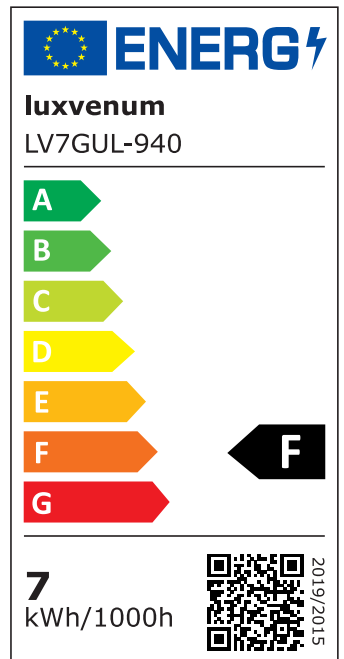

Produktdatenblatt

Produktinformationen

Name	Wandleuchte SIGNATURE OUT 230V & IP65 Up & Down 2x 7W dimmbar & 93 CRI 60° matt weiß eckig
Artikelnummer	SignatureOUTW-2er-EW-230V
Kategorien	Außenbeleuchtung, Wandleuchten

Produktfotos

Hersteller

Name	luxvenum LED GmbH
Weblink	www.luxvenum.com
Adresse	Am Kreisel West 12, 56814 Faid, Deutschland
WEEE-Reg.-Nr.:	DE 12732366

Technische Daten

Gesamtmaße	212 x 90 x 90 mm
Spannung (V)	AC 230V, AC 230V (ohne Trafo)
Leistung (W)	14W
Glühbirnenersatz	2 x 90W
Dimmbarkeit	Ja
Abstrahlwinkel	60° Reflektor
Lichtleistung	2700K -> 2x 510 Lumen, 3000K -> 2x 530 Lumen, 4000K -> 2x 550 Lumen, 5000K -> 2x 570 Lumen
Lichtfarbtemperatur (K)	2700K, 3000K, 4000K, 5000K
Farbwiedergabe (CRI / Ra)	CRI/Ra 93
Schutzklasse (IP)	IP65
Mittlere Lebensdauer	35.000 Std.
Schwenkbar	Nein
Material	Aluminium
Sockel	GU10
Schaltzyklen	> 15.000

Anlaufzeit	< 1,00 Sek.
Zündzeit	< 0,5 Sek.
Farbe	weiß
Form	eckig
Farbkonsistenz	< 6 SDCM
Energieeffizienzklasse	F
Marke / Hersteller	Luxvenum
Herstellergarantie	4 Jahre

EU Energielabels

2700K-Leuchtmittel

3000K-Leuchtmittel

4000K-Leuchtmittel

5000K-Leuchtmittel

RoHS