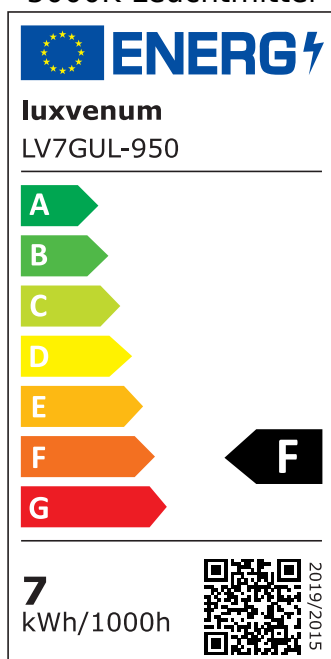

Produktdatenblatt

luxvenum

Produktinformationen

Name	Wandleuchte SIGNATURE OUT 230V & IP65 Up & Down 2x 7W dimmbar & 93 CRI 60° matt weiß eckig
Artikelnummer	SignatureOUTW-2er-EW-230V
Kategorien	Wandleuchten, Außenbeleuchtung

Produktfotos

Hersteller

Name	luxvenum LED GmbH
Weblink	www.luxvenum.com
Adresse	Am Kreisel West 12, 56814 Faid, Deutschland
WEEE-Reg.-Nr.:	DE 12732366

Technische Daten

Gesamtmaße	212 x 90 mm
Spannung (V)	AC 230V, AC 230V (ohne Trafo)
Leistung (W)	14W
Glühbirnenersatz	2 x 90W
Dimmbarkeit	Ja
Abstrahlwinkel	60° Reflektor
Lichtleistung	2700K -> 2x 510 Lumen, 3000K -> 2x 530 Lumen, 4000K -> 2x 550 Lumen, 5000K -> 2x 570 Lumen
Lichtfarbtemperatur (K)	2700K, 3000K, 4000K, 5000K
Farbwiedergabe (CRI / Ra)	CRI/Ra 93
Schutzklasse (IP)	IP65
Mittlere Lebensdauer	35.000 Std.
Schwenkbar	Nein
Material	Aluminium
Sockel	GU10

Schaltzyklen	> 15.000
Anlaufzeit	< 1,00 Sek.
Zündzeit	< 0,5 Sek.
Farbe	weiß
Farbkonsistenz	< 6 SDCM
Energieeffizienzklasse	F
Marke / Hersteller	Luxvenum

EU Energielabels

5000K-Leuchtmittel

2700K-Leuchtmittel