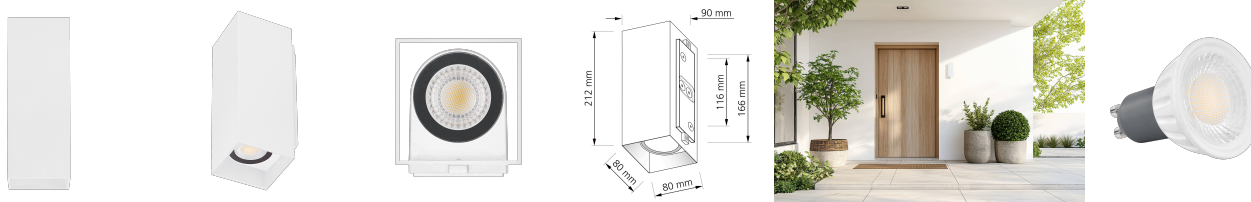

Produktdatenblatt

Produktinformationen

Name	Wandleuchte SIGNATURE OUT 230V & IP65 Up & Down 2x 7W dimmbar & 93 CRI 60° matt weiß eckig
Artikelnummer	SignatureOUTW-2er-EW-230V
Kategorien	Außenbeleuchtung, Wandleuchten

Produktfotos

Hersteller

Name	luxvenum LED GmbH
Weblink	www.luxvenum.com
Adresse	Am Kreisel West 12, 56814 Faid, Deutschland
WEEE-Reg.-Nr.:	DE 12732366

Technische Daten

Gesamtmaße	212 x 90 x 90 mm
Spannung (V)	AC 230V, AC 230V (ohne Trafo)
Leistung (W)	14W
Glühbirnenersatz	2 x 90W
Dimmbarkeit	Ja
Abstrahlwinkel	60° Reflektor
Lichtleistung	2700K -> 2x 510 Lumen, 3000K -> 2x 530 Lumen, 4000K -> 2x 550 Lumen, 5000K -> 2x 570 Lumen
Lichtfarbtemperatur (K)	2700K, 3000K, 4000K, 5000K
Farbwiedergabe (CRI / Ra)	CRI/Ra 93
Schutzklasse (IP)	IP65
Mittlere Lebensdauer	35.000 Std.
Schwenkbar	Nein
Material	Aluminium
Sockel	GU10
Schaltzyklen	> 15.000

Anlaufzeit	< 1,00 Sek.
Zündzeit	< 0,5 Sek.
Farbe	weiß
Form	eckig
Farbkonsistenz	< 6 SDCM
Energieeffizienzklasse	F
Marke / Hersteller	Luxvenum
Herstellergarantie	4 Jahre

EU Energielabels

2700K-Leuchtmittel