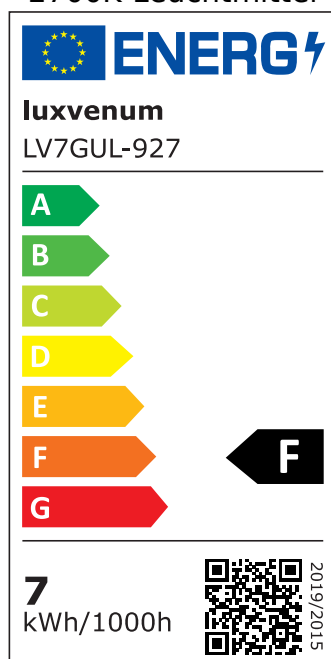

Produktdatenblatt

luxvenum

Produktinformationen

Name	Wandleuchte SIGNATURE OUT 230V & IP65 Up & Down 2x 7W dimmbar & 93 CRI 60° matt weiß eckig
Artikelnummer	SignatureOUTW-2er-EW-230V
Kategorien	Wandleuchten, Außenbeleuchtung

Produktfotos

Hersteller

Name	luxvenum LED GmbH
Weblink	www.luxvenum.com
Adresse	Am Kreisel West 12, 56814 Faid, Deutschland
WEEE-Reg.-Nr.:	DE 12732366

Technische Daten

Gesamtmaße	212 x 90 mm
Spannung (V)	AC 230V, AC 230V (ohne Trafo)
Leistung (W)	14W
Glühbirnenersatz	2 x 90W
Dimmbarkeit	Ja
Abstrahlwinkel	60° Reflektor
Lichtleistung	2700K -> 2x 510 Lumen, 3000K -> 2x 530 Lumen, 4000K -> 2x 550 Lumen, 5000K -> 2x 570 Lumen
Lichtfarbtemperatur (K)	2700K, 3000K, 4000K, 5000K
Farbwiedergabe (CRI / Ra)	CRI/Ra 93
Schutzklasse (IP)	IP65
Mittlere Lebensdauer	35.000 Std.
Schwenkbar	Nein
Material	Aluminium
Sockel	GU10

Schaltzyklen	> 15.000
Anlaufzeit	< 1,00 Sek.
Zündzeit	< 0,5 Sek.
Farbe	weiß
Farbkonsistenz	< 6 SDCM
Energieeffizienzklasse	F
Marke / Hersteller	Luxvenum

EU Energielabels

5000K-Leuchtmittel

2700K-Leuchtmittel