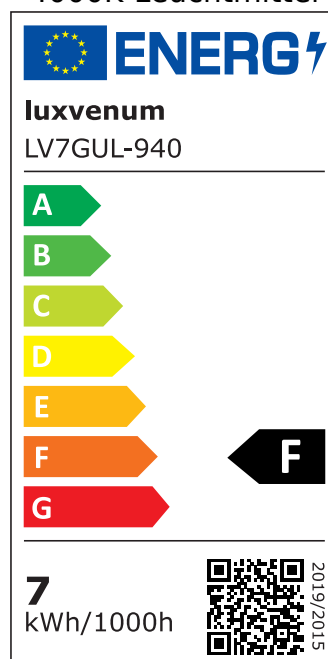

4000K-Leuchtmittel