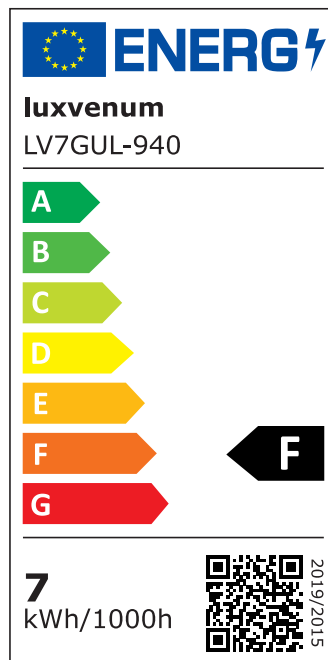

## Produktinformationen

Name	Wandleuchte SIGNATURE OUT   230V & IP65   Up & Down   2x 7W   dimmbar & 93 CRI   60°   matt weiß rund
Artikelnummer	SignatureOUTW-2er-RW-230V
Kategorien	Wandleuchten, Außenbeleuchtung

## Technische Daten

Gesamtmaße	212 x 90 x 90 mm
Spannung (V)	AC 230V, AC 230V (ohne Trafo)
Leistung (W)	14W
Glühbirnenersatz	2 x 90W
Dimmbarkeit	Ja
Abstrahlwinkel	60° Reflektor
Lichtleistung	2700K -> 2x 510 Lumen, 3000K -> 2x 530 Lumen, 4000K -> 2x 550 Lumen, 5000K -> 2x 570 Lumen
Lichtfarbtemperatur (K)	2700K, 3000K, 4000K, 5000K
Farbwiedergabe (CRI / Ra)	CRI/Ra 93
Schutzklasse (IP)	IP65
Mittlere Lebensdauer	35.000 Std.
Schwenkbar	Nein
Material	Aluminium
Sockel	GU10
Schaltzyklen	> 15.000

Anlaufzeit	< 1,00 Sek.
Zündzeit	< 0,5 Sek.
Farbe	weiß
Farbkonsistenz	< 6 SDCM
Energieeffizienzklasse	F
Marke / Hersteller	Luxvenum

## EU Energielabels

5000K-Leuchtmittel

2700K-Leuchtmittel

3000K-Leuchtmittel

4000K-Leuchtmittel

RoHS