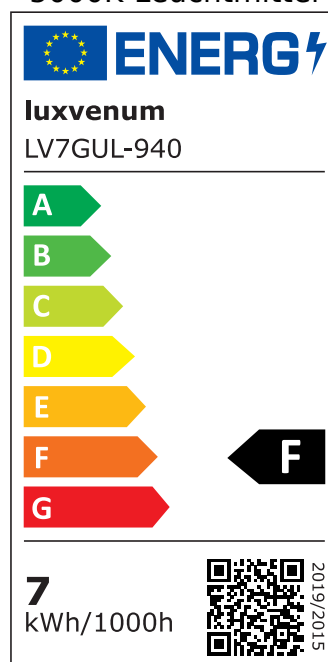

Produktdatenblatt

Produktinformationen

| | |
|---------------|---|
| Name | Wandleuchte SIGNATURE OUT 230V & IP65 Up & Down 2x 7W dimmbar & 93 CRI 60° matt weiß rund |
| Artikelnummer | SignatureOUTW-2er-RW-230V |
| Kategorien | Außenbeleuchtung, Wandleuchten |

Technische Daten

| | |
|---------------------------|--|
| Gesamtmaße | 212 x 90 x 90 mm |
| Spannung (V) | AC 230V, AC 230V (ohne Trafo) |
| Leistung (W) | 14W |
| Glühbirnenersatz | 2 x 90W |
| Dimmbarkeit | Ja |
| Abstrahlwinkel | 60° Reflektor |
| Lichtleistung | 2700K -> 2x 510 Lumen, 3000K -> 2x 530 Lumen, 4000K -> 2x 550 Lumen, 5000K -> 2x 570 Lumen |
| Lichtfarbtemperatur (K) | 2700K, 3000K, 4000K, 5000K |
| Farbwiedergabe (CRI / Ra) | CRI/Ra 93 |
| Schutzklasse (IP) | IP65 |
| Mittlere Lebensdauer | 35.000 Std. |
| Schwenkbar | Nein |
| Material | Aluminium |
| Sockel | GU10 |
| Schaltzyklen | > 15.000 |

| | |
|------------------------|-------------|
| Anlaufzeit | < 1,00 Sek. |
| Zündzeit | < 0,5 Sek. |
| Farbe | weiß |
| Form | rund |
| Farbkonsistenz | < 6 SDCM |
| Energieeffizienzklasse | F |
| Marke / Hersteller | Luxvenum |
| Herstellergarantie | 4 Jahre |

EU Energielabels

2700K-Leuchtmittel

3000K-Leuchtmittel

4000K-Leuchtmittel

5000K-Leuchtmittel

RoHS