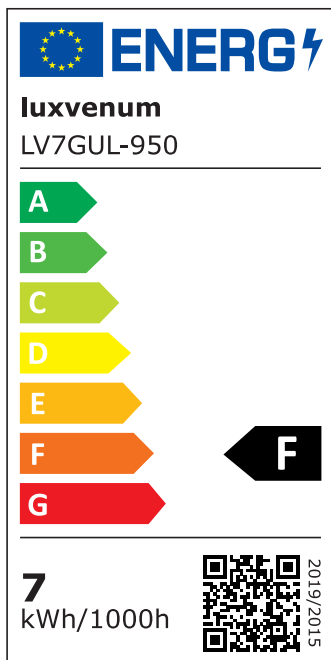

Anlaufzeit	< 1,00 Sek.
Zündzeit	< 0,5 Sek.
Farbe	weiß
Farbkonsistenz	< 6 SDCM
Energieeffizienzklasse	F
Marke / Hersteller	Luxvenum

EU Energielabels

5000K-Leuchtmittel