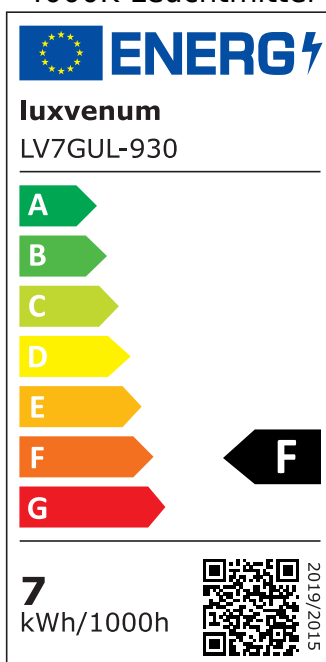

Produktdatenblatt

Produktinformationen

| | |
|---------------|---|
| Name | Wandleuchte SIGNATURE OUT 230V & IP65 Up & Down 2x 7W dimmbar & 93 CRI 60° matt weiß rund |
| Artikelnummer | SignatureOUTW-2er-RW-230V |
| Kategorien | Außenbeleuchtung, Wandleuchten |

Technische Daten

| | |
|---------------------------|--|
| Gesamtmaße | 212 x 90 x 90 mm |
| Spannung (V) | AC 230V, AC 230V (ohne Trafo) |
| Leistung (W) | 14W |
| Glühbirnenersatz | 2 x 90W |
| Dimmbarkeit | Ja |
| Abstrahlwinkel | 60° Reflektor |
| Lichtleistung | 2700K -> 2x 510 Lumen, 3000K -> 2x 530 Lumen, 4000K -> 2x 550 Lumen, 5000K -> 2x 570 Lumen |
| Lichtfarbtemperatur (K) | 2700K, 3000K, 4000K, 5000K |
| Farbwiedergabe (CRI / Ra) | CRI/Ra 93 |
| Schutzklasse (IP) | IP65 |
| Mittlere Lebensdauer | 35.000 Std. |
| Schwenkbar | Nein |
| Material | Aluminium |
| Sockel | GU10 |
| Schaltzyklen | > 15.000 |

| | |
|------------------------|-------------|
| Anlaufzeit | < 1,00 Sek. |
| Zündzeit | < 0,5 Sek. |
| Farbe | weiß |
| Form | rund |
| Farbkonsistenz | < 6 SDCM |
| Energieeffizienzklasse | F |
| Marke / Hersteller | Luxvenum |
| Herstellergarantie | 4 Jahre |

EU Energielabels

2700K-Leuchtmittel

3000K-Leuchtmittel

4000K-Leuchtmittel

5000K-Leuchtmittel

RoHS