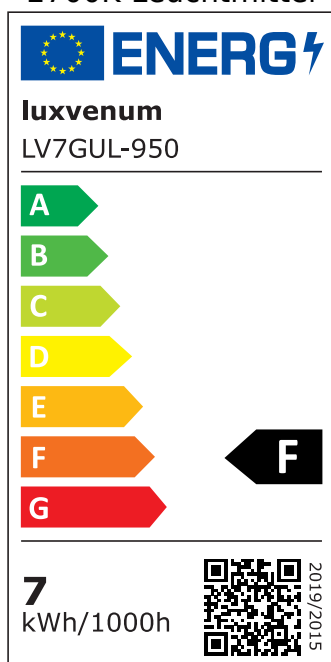

Anlaufzeit	< 1,00 Sek.
Zündzeit	< 0,5 Sek.
Farbe	weiß
Form	rund
Farbkonsistenz	< 6 SDCM
Energieeffizienzklasse	F
Marke / Hersteller	Luxvenum
Herstellergarantie	4 Jahre

EU Energielabels

2700K-Leuchtmittel