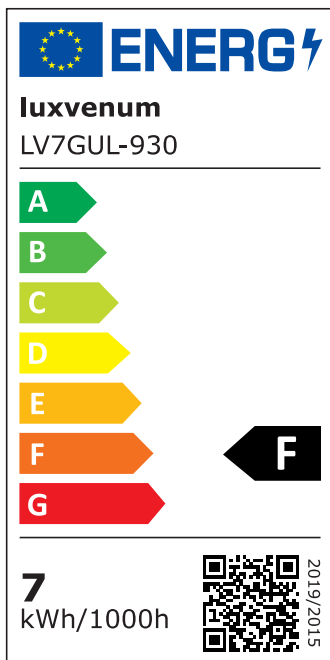

## Produktinformationen

Name	Wandleuchte SIGNATURE OUT   230V & IP65   Up & Down   2x 7W   dimmbar & 93 CRI   60°   matt weiß rund
Artikelnummer	SignatureOUTW-2er-RW-230V
Kategorien	Wandleuchten, Außenbeleuchtung

## Technische Daten

Gesamtmaße	212 x 90 x 90 mm
Spannung (V)	AC 230V, AC 230V (ohne Trafo)
Leistung (W)	14W
Glühbirnenersatz	2 x 90W
Dimmbarkeit	Ja
Abstrahlwinkel	60° Reflektor
Lichtleistung	2700K -> 2x 510 Lumen, 3000K -> 2x 530 Lumen, 4000K -> 2x 550 Lumen, 5000K -> 2x 570 Lumen
Lichtfarbtemperatur (K)	2700K, 3000K, 4000K, 5000K
Farbwiedergabe (CRI / Ra)	CRI/Ra 93
Schutzklasse (IP)	IP65
Mittlere Lebensdauer	35.000 Std.
Schwenkbar	Nein
Material	Aluminium
Sockel	GU10
Schaltzyklen	> 15.000

Anlaufzeit	< 1,00 Sek.
Zündzeit	< 0,5 Sek.
Farbe	weiß
Farbkonsistenz	< 6 SDCM
Energieeffizienzklasse	F
Marke / Hersteller	Luxvenum

## EU Energielabels

5000K-Leuchtmittel

2700K-Leuchtmittel

3000K-Leuchtmittel

4000K-Leuchtmittel

RoHS