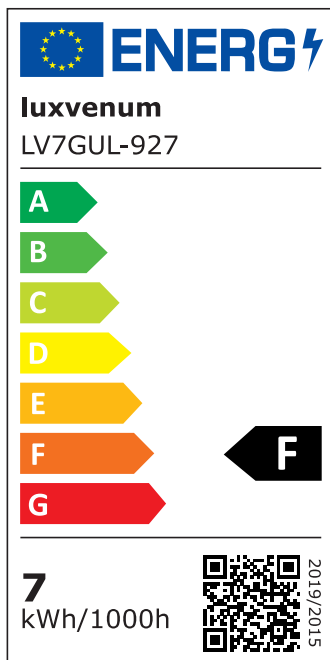

## Produktinformationen

Name	Wandleuchte SIGNATURE OUT   230V & IP65   Up & Down   2x 7W   dimmbar & 93 CRI   60°   matt weiß rund
Artikelnummer	SignatureOUTW-2er-RW-230V
Kategorien	Wandleuchten, Außenbeleuchtung

## Technische Daten

Gesamtmaße	212 x 90 x 90 mm
Spannung (V)	AC 230V, AC 230V (ohne Trafo)
Leistung (W)	14W
Glühbirnenersatz	2 x 90W
Dimmbarkeit	Ja
Abstrahlwinkel	60° Reflektor
Lichtleistung	2700K -> 2x 510 Lumen, 3000K -> 2x 530 Lumen, 4000K -> 2x 550 Lumen, 5000K -> 2x 570 Lumen
Lichtfarbtemperatur (K)	2700K, 3000K, 4000K, 5000K
Farbwiedergabe (CRI / Ra)	CRI/Ra 93
Schutzklasse (IP)	IP65
Mittlere Lebensdauer	35.000 Std.
Schwenkbar	Nein
Material	Aluminium
Sockel	GU10
Schaltzyklen	> 15.000

Anlaufzeit	< 1,00 Sek.
Zündzeit	< 0,5 Sek.
Farbe	weiß
Farbkonsistenz	< 6 SDCM
Energieeffizienzklasse	F
Marke / Hersteller	Luxvenum

## EU Energielabels

5000K-Leuchtmittel

2700K-Leuchtmittel

3000K-Leuchtmittel

4000K-Leuchtmittel

RoHS