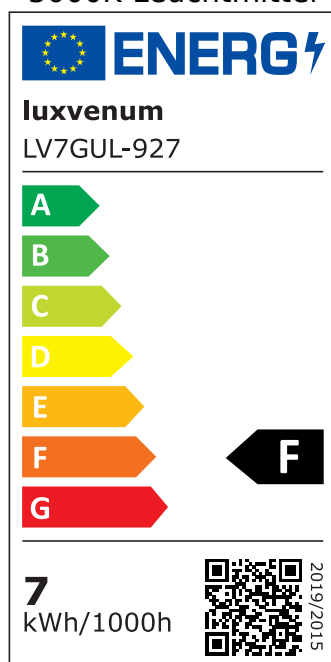

Produktdatenblatt

Produktinformationen

| | |
|---------------|---|
| Name | Wandleuchte SIGNATURE OUT 230V & IP65 Up & Down 2x 7W dimmbar & 93 CRI 60° matt weiß rund |
| Artikelnummer | SignatureOUTW-2er-RW-230V |
| Kategorien | Außenbeleuchtung, Wandleuchten |

Technische Daten

| | |
|---------------------------|--|
| Gesamtmaße | 212 x 90 x 90 mm |
| Spannung (V) | AC 230V, AC 230V (ohne Trafo) |
| Leistung (W) | 14W |
| Glühbirnenersatz | 2 x 90W |
| Dimmbarkeit | Ja |
| Abstrahlwinkel | 60° Reflektor |
| Lichtleistung | 2700K -> 2x 510 Lumen, 3000K -> 2x 530 Lumen, 4000K -> 2x 550 Lumen, 5000K -> 2x 570 Lumen |
| Lichtfarbtemperatur (K) | 2700K, 3000K, 4000K, 5000K |
| Farbwiedergabe (CRI / Ra) | CRI/Ra 93 |
| Schutzklasse (IP) | IP65 |
| Mittlere Lebensdauer | 35.000 Std. |
| Schwenkbar | Nein |
| Material | Aluminium |
| Sockel | GU10 |
| Schaltzyklen | > 15.000 |

| | |
|------------------------|-------------|
| Anlaufzeit | < 1,00 Sek. |
| Zündzeit | < 0,5 Sek. |
| Farbe | weiß |
| Form | rund |
| Farbkonsistenz | < 6 SDCM |
| Energieeffizienzklasse | F |
| Marke / Hersteller | Luxvenum |
| Herstellergarantie | 4 Jahre |

EU Energielabels

2700K-Leuchtmittel

3000K-Leuchtmittel

4000K-Leuchtmittel

5000K-Leuchtmittel

RoHS