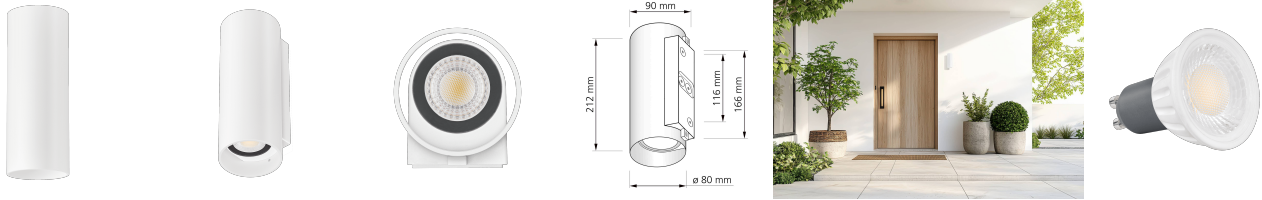

Produktdatenblatt

luxvenum

Produktinformationen

Name	Wandleuchte SIGNATURE OUT | 230V & IP65 | Up & Down | 2x 7W | dimmbar & 93 CRI | 60° | matt weiß rund
Artikelnummer	SignatureOUTW-2er-RW-230V
Kategorien	Wandleuchten, Außenbeleuchtung

Produktfotos

Hersteller

Name	luxvenum LED GmbH
Weblink	www.luxvenum.com
Adresse	Am Kreisel West 12, 56814 Faid, Deutschland
WEEE-Reg.-Nr.:	DE 12732366

Technische Daten

Gesamtmaße	212 x 90 x 90 mm
Spannung (V)	AC 230V, AC 230V (ohne Trafo)
Leistung (W)	14W
Glühbirnenersatz	2 x 90W
Dimmbarkeit	Ja
Abstrahlwinkel	60° Reflektor
Lichtleistung	2700K -> 2x 510 Lumen, 3000K -> 2x 530 Lumen, 4000K -> 2x 550 Lumen, 5000K -> 2x 570 Lumen
Lichtfarbtemperatur (K)	2700K, 3000K, 4000K, 5000K
Farbwiedergabe (CRI / Ra)	CRI/Ra 93
Schutzklasse (IP)	IP65
Mittlere Lebensdauer	35.000 Std.
Schwenkbar	Nein
Material	Aluminium
Sockel	GU10
Schaltzyklen	> 15.000