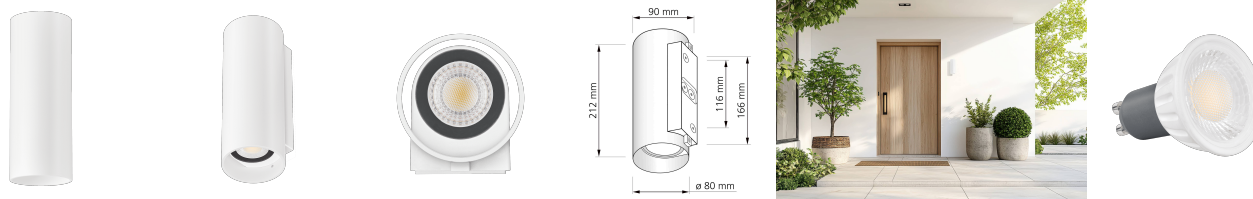

Produktdatenblatt

Produktinformationen

Name	Wandleuchte SIGNATURE OUT | 230V & IP65 | Up & Down | 2x 7W | dimmbar & 93 CRI | 60° | matt weiß rund
Artikelnummer	SignatureOUTW-2er-RW-230V
Kategorien	Außenbeleuchtung, Wandleuchten

Produktfotos

Hersteller

Name	luxvenum LED GmbH
Weblink	www.luxvenum.com
Adresse	Am Kreisel West 12, 56814 Faid, Deutschland
WEEE-Reg.-Nr.:	DE 12732366

Technische Daten

Gesamtmaße	212 x 90 x 90 mm
Spannung (V)	AC 230V, AC 230V (ohne Trafo)
Leistung (W)	14W
Glühbirnenersatz	2 x 90W
Dimmbarkeit	Ja
Abstrahlwinkel	60° Reflektor
Lichtleistung	2700K -> 2x 510 Lumen, 3000K -> 2x 530 Lumen, 4000K -> 2x 550 Lumen, 5000K -> 2x 570 Lumen
Lichtfarbtemperatur (K)	2700K, 3000K, 4000K, 5000K
Farbwiedergabe (CRI / Ra)	CRI/Ra 93
Schutzklasse (IP)	IP65
Mittlere Lebensdauer	35.000 Std.
Schwenkbar	Nein
Material	Aluminium
Sockel	GU10
Schaltzyklen	> 15.000