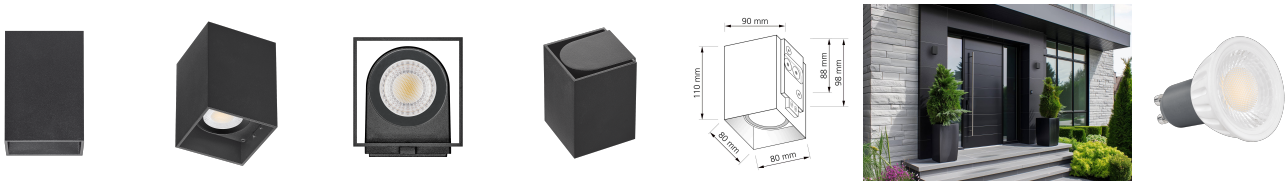

Produktdatenblatt

Produktinformationen

Name	Wandleuchte SIGNATURE OUT 230V & IP65 Up oder Down 7W dimm2warm 1800-3000K 95 CRI 60° matt schwarz eckig
Artikelnummer	SignatureOUTW-1er-ES-230V-CCT
Kategorien	Wandleuchten, Außenbeleuchtung

Produktfotos

Hersteller

Name	luxvenum LED GmbH
Weblink	www.luxvenum.com
Adresse	Am Kreisel West 12, 56814 Faid, Deutschland
WEEE-Reg.-Nr.:	DE 12732366

Technische Daten

Gesamtmaße	110 x 90 x 90 mm
Spannung (V)	AC 230V, AC 230V (ohne Trafo)
Leistung (W)	7W
Glühbirnenersatz	80W
Dimmbarkeit	Ja
Abstrahlwinkel	60° Reflektor
Lichtleistung	500 Lumen
Lichtfarbtemperatur (K)	Dimmbare Farbtemperatur 1800-3000K
Farbwiedergabe (CRI / Ra)	CRI/Ra 95
Schutzklasse (IP)	IP65
Mittlere Lebensdauer	35.000 Std.
Schwenkbar	Nein
Material	Aluminium
Sockel	GU10
Schaltzyklen	> 15.000
Anlaufzeit	< 1,00 Sek.

Zündzeit	< 0,5 Sek.
Farbe	schwarz
Form	eckig
Farbkonsistenz	< 6 SDCM
Energieeffizienzklasse	G
Marke / Hersteller	Luxvenum
Herstellergarantie	4 Jahre

EU Energielabel