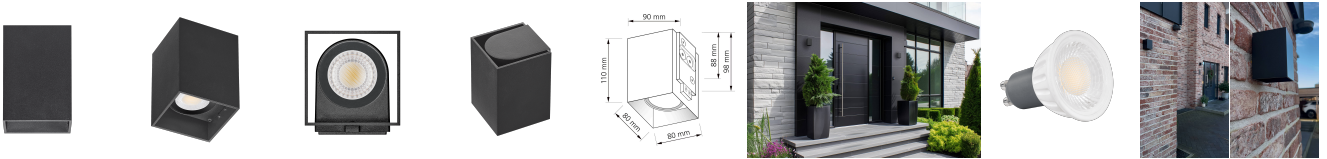

Produktdatenblatt

luxvenum

Produktinformationen

Name	Wandleuchte SIGNATURE OUT 230V & IP65 Up oder Down 7W dimm2warm 1800-3000K 95 CRI 60° matt schwarz eckig
Artikelnummer	SignatureOUTW-1er-ES-230V-CCT
Kategorien	Wandleuchten, Außenbeleuchtung

Produktfotos

Hersteller

Name	luxvenum LED GmbH
Weblink	www.luxvenum.com
Adresse	Am Kreisel West 12, 56814 Faid, Deutschland
WEEE-Reg.-Nr.:	DE 12732366

Technische Daten

Gesamtmaße	110 x 90 x 90 mm
Spannung (V)	AC 230V, AC 230V (ohne Trafo)
Leistung (W)	7W
Glühbirnenersatz	80W
Dimmbarkeit	Ja
Abstrahlwinkel	60° Reflektor
Lichtleistung	500 Lumen
Lichtfarbtemperatur (K)	Dimmbare Farbtemperatur 1800-3000K
Farbwiedergabe (CRI / Ra)	CRI/Ra 95
Schutzklasse (IP)	IP65
Mittlere Lebensdauer	35.000 Std.
Schwenkbar	Nein
Material	Aluminium
Socket	GU10
Schaltzyklen	> 15.000
Anlaufzeit	< 1,00 Sek.
Zündzeit	< 0,5 Sek.

Farbe	schwarz
Form	eckig
Farbkonsistenz	< 6 SDCM
Energieeffizienzklasse	G
Marke / Hersteller	Luxvenum
Herstellergarantie	4 Jahre

EU Energielabel