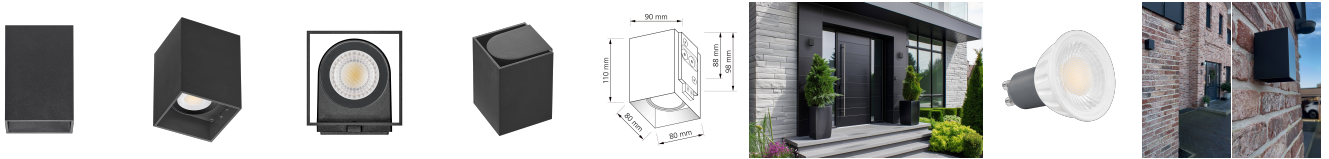

Produktdatenblatt

luxvenum

Produktinformationen

Name	Wandleuchte SIGNATURE OUT | 230V & IP65 | Up oder Down | 7W | dimm2warm 1800-3000K | 95 CRI | 60° | matt schwarz eckig
Artikelnummer	SignatureOUTW-1er-ES-230V-CCT
Kategorien	Wandleuchten, Außenbeleuchtung

Produktfotos

Hersteller

Name	luxvenum LED GmbH
Weblink	www.luxvenum.com
Adresse	Am Kreisel West 12, 56814 Faid, Deutschland
WEEE-Reg.-Nr.:	DE 12732366

Technische Daten

Gesamtmaße	110 x 90 x 90 mm
Spannung (V)	AC 230V, AC 230V (ohne Trafo)
Leistung (W)	7W
Glühbirnenersatz	80W
Dimmbarkeit	Ja
Abstrahlwinkel	60° Reflektor
Lichtleistung	500 Lumen
Lichtfarbtemperatur (K)	Dimmbare Farbtemperatur 1800-3000K
Farbwiedergabe (CRI / Ra)	CRI/Ra 95
Schutzklasse (IP)	IP65
Mittlere Lebensdauer	35.000 Std.
Schwenkbar	Nein
Material	Aluminium
Socket	GU10
Schaltzyklen	> 15.000
Anlaufzeit	< 1,00 Sek.
Zündzeit	< 0,5 Sek.