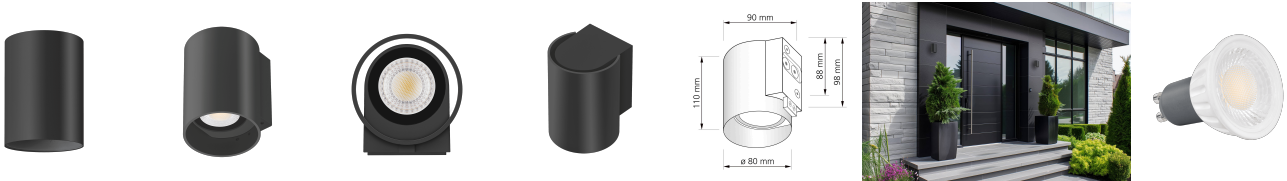

Produktdatenblatt

luxvenum

Produktinformationen

Name	Wandleuchte SIGNATURE OUT 230V & IP65 Up oder Down 7W dimm2warm 1800-3000K 95 CRI 60° matt schwarz rund
Artikelnummer	SignatureOUTW-1er-RS-230V-CCT
Kategorien	Wandleuchten, Außenbeleuchtung

Produktfotos

Hersteller

Name	luxvenum LED GmbH
Weblink	www.luxvenum.com
Adresse	Am Kreisel West 12, 56814 Faid, Deutschland
WEEE-Reg.-Nr.:	DE 12732366

Technische Daten

Gesamtmaße	110 x 90 x 90 mm
Spannung (V)	AC 230V, AC 230V (ohne Trafo)
Leistung (W)	7W
Glühbirnenersatz	80W
Dimmbarkeit	Ja
Abstrahlwinkel	60° Reflektor
Lichtleistung	500 Lumen
Lichtfarbtemperatur (K)	Dimmbare Farbtemperatur 1800-3000K
Farbwiedergabe (CRI / Ra)	CRI/Ra 95
Schutzklasse (IP)	IP65
Mittlere Lebensdauer	35.000 Std.
Schwenkbar	Nein
Material	Aluminium
Sockel	GU10
Schaltzyklen	> 15.000
Anlaufzeit	< 1,00 Sek.

Zündzeit	< 0,5 Sek.
Farbe	schwarz
Form	rund
Farbkonsistenz	< 6 SDCM
Energieeffizienzklasse	G
Marke / Hersteller	Luxvenum
Herstellergarantie	4 Jahre

EU Energielabel