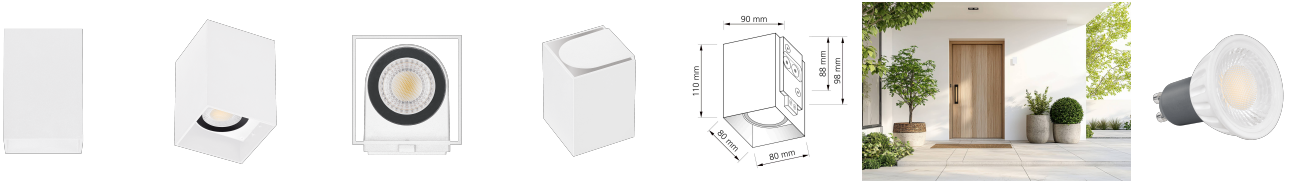

Produktdatenblatt

luxvenum

Produktinformationen

Name	Wandleuchte SIGNATURE OUT | 230V & IP65 | Up oder Down | 7W | dimm2warm 1800-3000K | 95 CRI | 60° | matt weiß eckig
Artikelnummer	SignatureOUTW-1er-EW-230V-CCT
Kategorien	Wandleuchten, Außenbeleuchtung

Produktfotos

Hersteller

Name	luxvenum LED GmbH
Weblink	www.luxvenum.com
Adresse	Am Kreisel West 12, 56814 Faid, Deutschland
WEEE-Reg.-Nr.:	DE 12732366

Technische Daten

Gesamtmaße	110 x 90 x 90 mm
Spannung (V)	AC 230V, AC 230V (ohne Trafo)
Leistung (W)	7W
Glühbirnenersatz	80W
Dimmbarkeit	Ja
Abstrahlwinkel	60° Reflektor
Lichtleistung	500 Lumen
Lichtfarbtemperatur (K)	Dimmbare Farbtemperatur 1800-3000K
Farbwiedergabe (CRI / Ra)	CRI/Ra 95
Schutzklasse (IP)	IP65
Mittlere Lebensdauer	35.000 Std.
Schwenkbar	Nein
Material	Aluminium
Sockel	GU10
Schaltzyklen	> 15.000
Anlaufzeit	< 1,00 Sek.