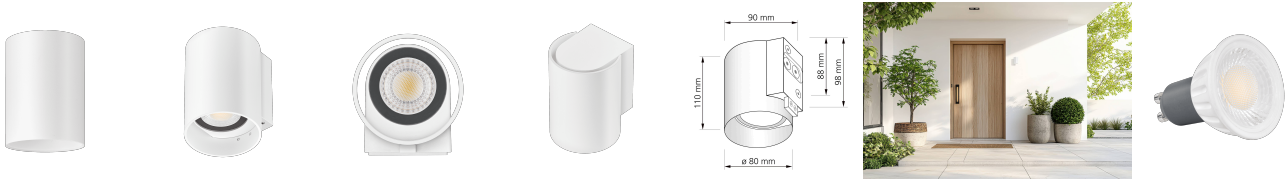

Produktdatenblatt

luxvenum

Produktinformationen

Name	Wandleuchte SIGNATURE OUT | 230V & IP65 | Up oder Down | 7W | dimm2warm 1800-3000K | 95 CRI | 60° | matt weiß rund
Artikelnummer	SignatureOUTW-1er-RW-230V-CCT
Kategorien	Wandleuchten, Außenbeleuchtung

Produktfotos

Hersteller

Name	luxvenum LED GmbH
Weblink	www.luxvenum.com
Adresse	Am Kreisel West 12, 56814 Faid, Deutschland
WEEE-Reg.-Nr.:	DE 12732366

Technische Daten

Gesamtmaße	110 x 90 x 90 mm
Spannung (V)	AC 230V, AC 230V (ohne Trafo)
Leistung (W)	7W
Glühbirnenersatz	80W
Dimmbarkeit	Ja
Abstrahlwinkel	60° Reflektor
Lichtleistung	500 Lumen
Lichtfarbtemperatur (K)	Dimmbare Farbtemperatur 1800-3000K
Farbwiedergabe (CRI / Ra)	CRI/Ra 95
Schutzklasse (IP)	IP65
Mittlere Lebensdauer	35.000 Std.
Schwenkbar	Nein
Material	Aluminium
Sockel	GU10
Schaltzyklen	> 15.000
Anlaufzeit	< 1,00 Sek.