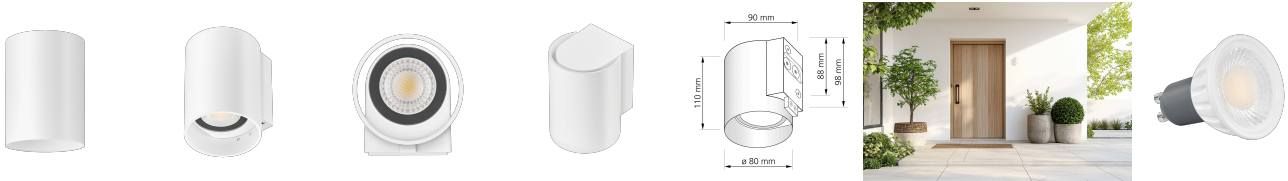

Produktdatenblatt

luxvenum

Produktinformationen

Name	Wandleuchte SIGNATURE OUT 230V & IP65 Up oder Down 7W dimm2warm 1800-3000K 95 CRI 60° matt weiß rund
Artikelnummer	SignatureOUTW-1er-RW-230V-CCT
Kategorien	Wandleuchten, Außenbeleuchtung

Produktfotos

Hersteller

Name	luxvenum LED GmbH
Weblink	www.luxvenum.com
Adresse	Am Kreisel West 12, 56814 Faid, Deutschland
WEEE-Reg.-Nr.:	DE 12732366

Technische Daten

Gesamtmaße	110 x 90 x 90 mm
Spannung (V)	AC 230V, AC 230V (ohne Trafo)
Leistung (W)	7W
Glühbirnenersatz	80W
Dimmbarkeit	Ja
Abstrahlwinkel	60° Reflektor
Lichtleistung	500 Lumen
Lichtfarbtemperatur (K)	Dimmbare Farbtemperatur 1800-3000K
Farbwiedergabe (CRI / Ra)	CRI/Ra 95
Schutzklasse (IP)	IP65
Mittlere Lebensdauer	35.000 Std.
Schwenkbar	Nein
Material	Aluminium
Sockel	GU10
Schaltzyklen	> 15.000
Anlaufzeit	< 1,00 Sek.

Zündzeit	< 0,5 Sek.
Farbe	weiß
Form	rund
Farbkonsistenz	< 6 SDCM
Energieeffizienzklasse	G
Marke / Hersteller	Luxvenum
Herstellergarantie	4 Jahre

EU Energielabel