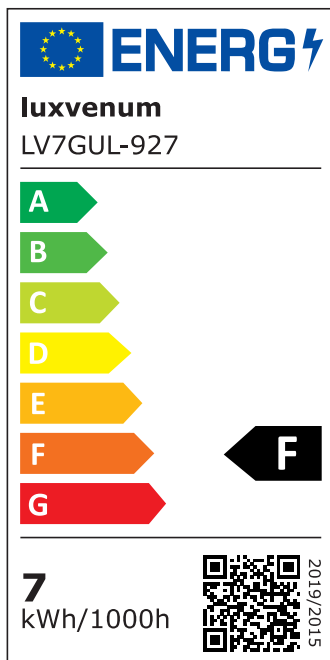

Anlaufzeit	< 1,00 Sek.
Zündzeit	< 0,5 Sek.
Farbe	schwarz
Farbkonsistenz	< 6 SDCM
Energieeffizienzklasse	F
Marke / Hersteller	Luxvenum

EU Energielabels

5000K-Leuchtmittel

2700K-Leuchtmittel

3000K-Leuchtmittel

4000K-Leuchtmittel

RoHS