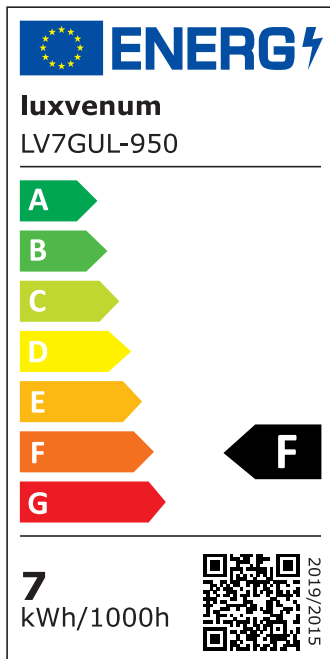

Produktdatenblatt

Produktinformationen

Name	Wandleuchte SIGNATURE OUT 230V & IP65 Up oder Down 7W dimmbar & 93 CRI 60° matt schwarz eckig
Artikelnummer	SignatureOUTW-1er-ES-230V
Kategorien	Außenbeleuchtung, Wandleuchten

Produktfotos

Hersteller

Name	luxvenum LED GmbH
Weblink	www.luxvenum.com
Adresse	Am Kreisel West 12, 56814 Faid, Deutschland
WEEE-Reg.-Nr.:	DE 12732366

Technische Daten

Gesamtmaße	110 x 90 x 90 mm
Spannung (V)	AC 230V, AC 230V (ohne Trafo)
Leistung (W)	7W
Glühbirnenersatz	90W
Dimmbarkeit	Ja
Abstrahlwinkel	60° Reflektor
Lichtleistung	2700K → 510 Lumen, 3000K → 530 Lumen, 4000K → 550 Lumen, 5000K → 570 Lumen
Lichtfarbtemperatur (K)	2700K, 3000K, 4000K, 5000K
Farbwiedergabe (CRI / Ra)	CRI/Ra 93
Schutzklasse (IP)	IP65
Mittlere Lebensdauer	35.000 Std.
Schwenkbar	Nein
Material	Aluminium
Sockel	GU10
Schaltzyklen	> 15.000

Anlaufzeit	< 1,00 Sek.
Zündzeit	< 0,5 Sek.
Farbe	schwarz
Form	eckig
Farbkonsistenz	< 6 SDCM
Energieeffizienzklasse	F
Marke / Hersteller	Luxvenum
Herstellergarantie	4 Jahre

EU Energielabels

2700K-Leuchtmittel