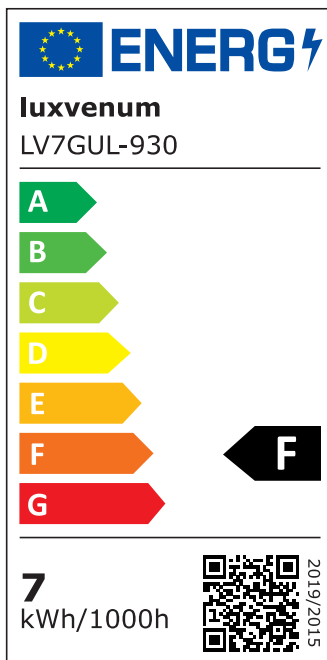

Anlaufzeit	< 1,00 Sek.
Zündzeit	< 0,5 Sek.
Farbe	schwarz
Farbkonsistenz	< 6 SDCM
Energieeffizienzklasse	F
Marke / Hersteller	Luxvenum

EU Energielabels

5000K-Leuchtmittel

2700K-Leuchtmittel

3000K-Leuchtmittel

4000K-Leuchtmittel

RoHS