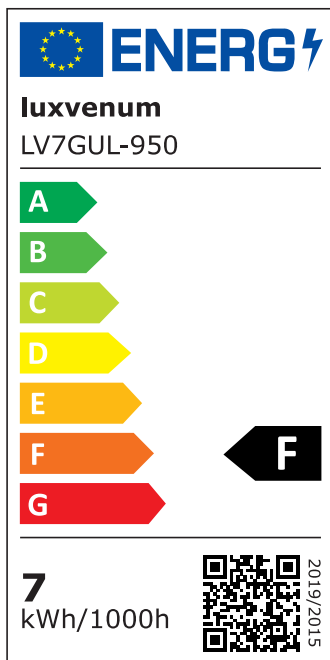

Anlaufzeit	< 1,00 Sek.
Zündzeit	< 0,5 Sek.
Farbe	schwarz
Farbkonsistenz	< 6 SDCM
Energieeffizienzklasse	F
Marke / Hersteller	Luxvenum

EU Energielabels

5000K-Leuchtmittel

2700K-Leuchtmittel

3000K-Leuchtmittel

4000K-Leuchtmittel

RoHS