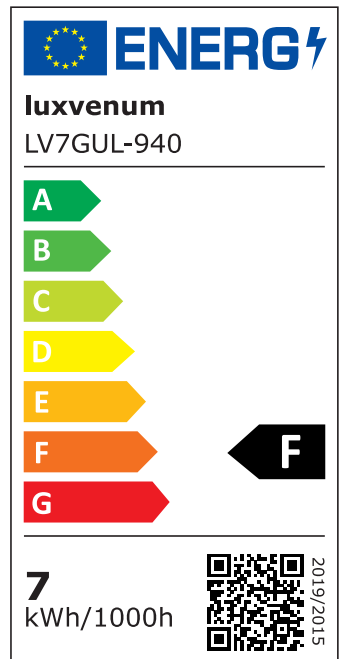

Produktdatenblatt

Produktinformationen

Name	Wandleuchte SIGNATURE OUT 230V & IP65 Up oder Down 7W dimmbar & 93 CRI 60° matt schwarz eckig
Artikelnummer	SignatureOUTW-1er-ES-230V
Kategorien	Außenbeleuchtung, Wandleuchten

Produktfotos

Hersteller

Name	luxvenum LED GmbH
Weblink	www.luxvenum.com
Adresse	Am Kreisel West 12, 56814 Faid, Deutschland
WEEE-Reg.-Nr.:	DE 12732366

Technische Daten

Gesamtmaße	110 x 90 x 90 mm
Spannung (V)	AC 230V, AC 230V (ohne Trafo)
Leistung (W)	7W
Glühbirnenersatz	90W
Dimmbarkeit	Ja
Abstrahlwinkel	60° Reflektor
Lichtleistung	2700K → 510 Lumen, 3000K → 530 Lumen, 4000K → 550 Lumen, 5000K → 570 Lumen
Lichtfarbtemperatur (K)	2700K, 3000K, 4000K, 5000K
Farbwiedergabe (CRI / Ra)	CRI/Ra 93
Schutzklasse (IP)	IP65
Mittlere Lebensdauer	35.000 Std.
Schwenkbar	Nein
Material	Aluminium
Sockel	GU10
Schaltzyklen	> 15.000

Anlaufzeit	< 1,00 Sek.
Zündzeit	< 0,5 Sek.
Farbe	schwarz
Form	eckig
Farbkonsistenz	< 6 SDCM
Energieeffizienzklasse	F
Marke / Hersteller	Luxvenum
Herstellergarantie	4 Jahre

EU Energielabels

2700K-Leuchtmittel

3000K-Leuchtmittel

4000K-Leuchtmittel

5000K-Leuchtmittel

RoHS