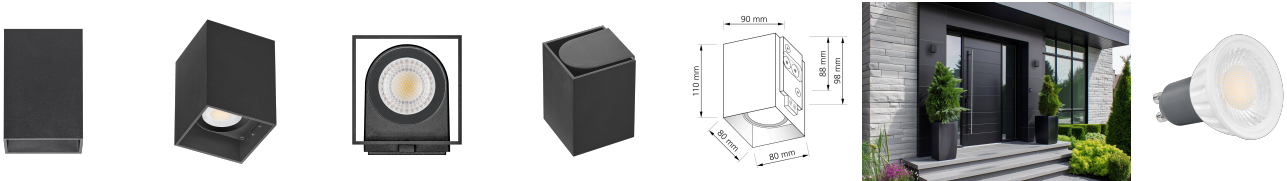

Produktdatenblatt

luxvenum

Produktinformationen

Name	Wandleuchte SIGNATURE OUT 230V & IP65 Up oder Down 7W dimmbar & 93 CRI 60° matt schwarz eckig
Artikelnummer	SignatureOUTW-1er-ES-230V
Kategorien	Außenbeleuchtung, Wandleuchten

Produktfotos

Hersteller

Name	luxvenum LED GmbH
Weblink	www.luxvenum.com
Adresse	Am Kreisel West 12, 56814 Faid, Deutschland
WEEE-Reg.-Nr.:	DE 12732366

Technische Daten

Gesamtmaße	110 x 90 x 90 mm
Spannung (V)	AC 230V, AC 230V (ohne Trafo)
Leistung (W)	7W
Glühbirnenersatz	90W
Dimmbarkeit	Ja
Abstrahlwinkel	60° Reflektor
Lichtleistung	2700K → 510 Lumen, 3000K → 530 Lumen, 4000K → 550 Lumen, 5000K → 570 Lumen
Lichtfarbtemperatur (K)	2700K, 3000K, 4000K, 5000K
Farbwiedergabe (CRI / Ra)	CRI/Ra 93
Schutzklasse (IP)	IP65
Mittlere Lebensdauer	35.000 Std.
Schwenkbar	Nein
Material	Aluminium
Sockel	GU10
Schaltzyklen	> 15.000

Anlaufzeit	< 1,00 Sek.
Zündzeit	< 0,5 Sek.
Farbe	schwarz
Farbkonsistenz	< 6 SDCM
Energieeffizienzklasse	F
Marke / Hersteller	Luxvenum

EU Energielabels

5000K-Leuchtmittel

2700K-Leuchtmittel

3000K-Leuchtmittel