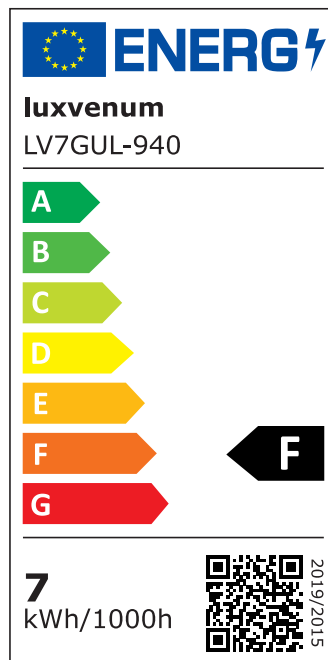

Anlaufzeit	< 1,00 Sek.
Zündzeit	< 0,5 Sek.
Farbe	schwarz
Farbkonsistenz	< 6 SDCM
Energieeffizienzklasse	F
Marke / Hersteller	Luxvenum

EU Energielabels

5000K-Leuchtmittel

2700K-Leuchtmittel

3000K-Leuchtmittel

4000K-Leuchtmittel

RoHS