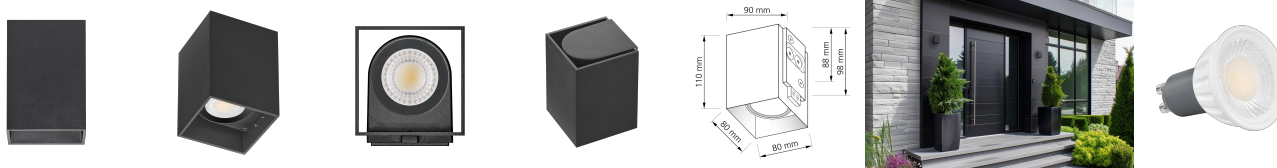

Produktdatenblatt

Produktinformationen

Name	Wandleuchte SIGNATURE OUT 230V & IP65 Up oder Down 7W dimmbar & 93 CRI 60° matt schwarz eckig
Artikelnummer	SignatureOUTW-1er-ES-230V
Kategorien	Außenbeleuchtung, Wandleuchten

Produktfotos

Hersteller

Name	luxvenum LED GmbH
Weblink	www.luxvenum.com
Adresse	Am Kreisel West 12, 56814 Faid, Deutschland
WEEE-Reg.-Nr.:	DE 12732366

Technische Daten

Gesamtmaße	110 x 90 x 90 mm
Spannung (V)	AC 230V, AC 230V (ohne Trafo)
Leistung (W)	7W
Glühbirnenersatz	90W
Dimmbarkeit	Ja
Abstrahlwinkel	60° Reflektor
Lichtleistung	2700K → 510 Lumen, 3000K → 530 Lumen, 4000K → 550 Lumen, 5000K → 570 Lumen
Lichtfarbtemperatur (K)	2700K, 3000K, 4000K, 5000K
Farbwiedergabe (CRI / Ra)	CRI/Ra 93
Schutzklasse (IP)	IP65
Mittlere Lebensdauer	35.000 Std.
Schwenkbar	Nein
Material	Aluminium
Sockel	GU10
Schaltzyklen	> 15.000

Anlaufzeit	< 1,00 Sek.
Zündzeit	< 0,5 Sek.
Farbe	schwarz
Form	eckig
Farbkonsistenz	< 6 SDCM
Energieeffizienzklasse	F
Marke / Hersteller	Luxvenum
Herstellergarantie	4 Jahre

EU Energielabels

2700K-Leuchtmittel