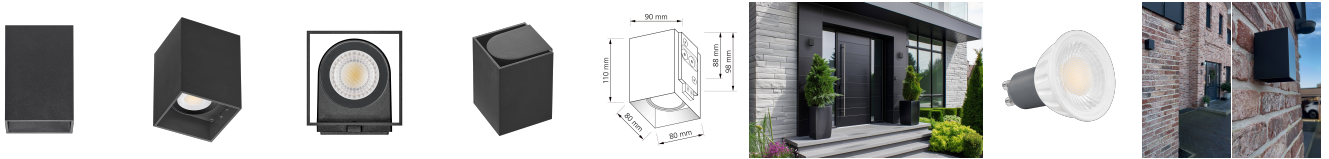

Produktdatenblatt

luxvenum

Produktinformationen

Name	Wandleuchte SIGNATURE OUT | 230V & IP65 | Up oder Down | 7W | dimmbar & 93 CRI | 60° | matt schwarz eckig
Artikelnummer	SignatureOUTW-1er-ES-230V
Kategorien	Außenbeleuchtung, Wandleuchten

Produktfotos

Hersteller

Name	luxvenum LED GmbH
Weblink	www.luxvenum.com
Adresse	Am Kreisel West 12, 56814 Faid, Deutschland
WEEE-Reg.-Nr.:	DE 12732366

Technische Daten

Gesamtmaße	110 x 90 x 90 mm
Spannung (V)	AC 230V, AC 230V (ohne Trafo)
Leistung (W)	7W
Glühbirnenersatz	90W
Dimmbarkeit	Ja
Abstrahlwinkel	60° Reflektor
Lichtleistung	2700K → 510 Lumen, 3000K → 530 Lumen, 4000K → 550 Lumen, 5000K → 570 Lumen
Lichtfarbtemperatur (K)	2700K, 3000K, 4000K, 5000K
Farbwiedergabe (CRI / Ra)	CRI/Ra 93
Schutzklasse (IP)	IP65
Mittlere Lebensdauer	35.000 Std.
Schwenkbar	Nein
Material	Aluminium
Socket	GU10
Schaltzyklen	> 15.000
Anlaufzeit	< 1,00 Sek.