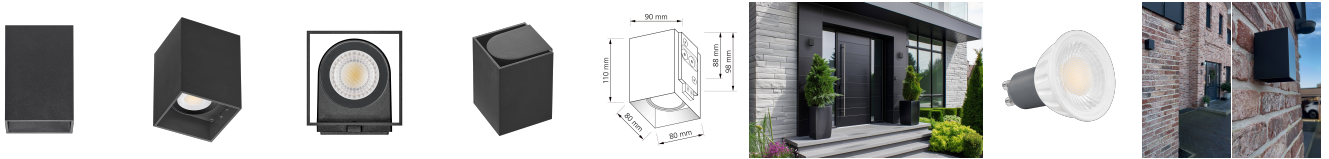

Produktdatenblatt

Produktinformationen

Name	Wandleuchte SIGNATURE OUT 230V & IP65 Up oder Down 7W dimmbar & 93 CRI 60° matt schwarz eckig
Artikelnummer	SignatureOUTW-1er-ES-230V
Kategorien	Außenbeleuchtung, Wandleuchten

Produktfotos

Hersteller

Name	luxvenum LED GmbH
Weblink	www.luxvenum.com
Adresse	Am Kreisel West 12, 56814 Faid, Deutschland
WEEE-Reg.-Nr.:	DE 12732366

Technische Daten

Gesamtmaße	110 x 90 x 90 mm
Spannung (V)	AC 230V, AC 230V (ohne Trafo)
Leistung (W)	7W
Glühbirnenersatz	90W
Dimmbarkeit	Ja
Abstrahlwinkel	60° Reflektor
Lichtleistung	2700K → 510 Lumen, 3000K → 530 Lumen, 4000K → 550 Lumen, 5000K → 570 Lumen
Lichtfarbtemperatur (K)	2700K, 3000K, 4000K, 5000K
Farbwiedergabe (CRI / Ra)	CRI/Ra 93
Schutzklasse (IP)	IP65
Mittlere Lebensdauer	35.000 Std.
Schwenkbar	Nein
Material	Aluminium
Sockel	GU10
Schaltzyklen	> 15.000
Anlaufzeit	< 1,00 Sek.

Zündzeit	< 0,5 Sek.
Farbe	schwarz
Form	eckig
Farbkonsistenz	< 6 SDCM
Energieeffizienzklasse	F
Marke / Hersteller	Luxvenum
Herstellergarantie	4 Jahre

EU Energielabels