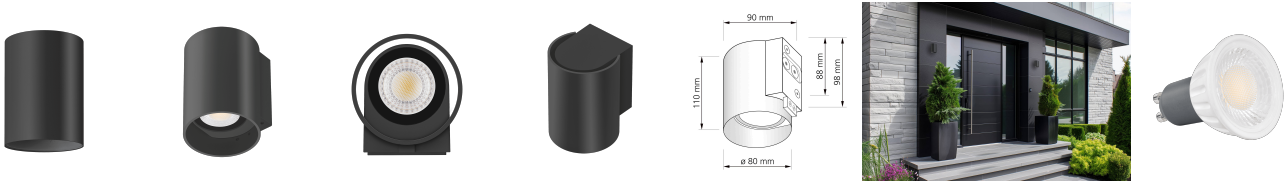

Produktdatenblatt

luxvenum

Produktinformationen

Name	Wandleuchte SIGNATURE OUT | 230V & IP65 | Up oder Down | 7W | dimmbar & 93 CRI | 60° | matt schwarz rund
Artikelnummer	SignatureOUTW-1er-RS-230V
Kategorien	Außenbeleuchtung, Wandleuchten

Produktfotos

Hersteller

Name	luxvenum LED GmbH
Weblink	www.luxvenum.com
Adresse	Am Kreisel West 12, 56814 Faid, Deutschland
WEEE-Reg.-Nr.:	DE 12732366

Technische Daten

Gesamtmaße	110 x 90 x 90 mm
Spannung (V)	AC 230V, AC 230V (ohne Trafo)
Leistung (W)	7W
Glühbirnenersatz	90W
Dimmbarkeit	Ja
Abstrahlwinkel	60° Reflektor
Lichtleistung	2700K → 510 Lumen, 3000K → 530 Lumen, 4000K → 550 Lumen, 5000K → 570 Lumen
Lichtfarbtemperatur (K)	2700K, 3000K, 4000K, 5000K
Farbwiedergabe (CRI / Ra)	CRI/Ra 93
Schutzklasse (IP)	IP65
Mittlere Lebensdauer	35.000 Std.
Schwenkbar	Nein
Material	Aluminium
Sockel	GU10
Schaltzyklen	> 15.000