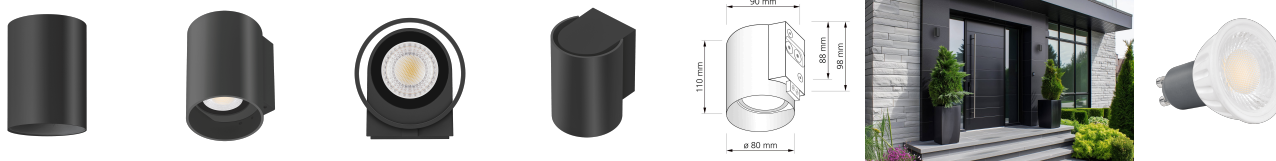

Produktdatenblatt

Produktinformationen

Name	Wandleuchte SIGNATURE OUT 230V & IP65 Up oder Down 7W dimmbar & 93 CRI 60° matt schwarz rund
Artikelnummer	SignatureOUTW-1er-RS-230V
Kategorien	Außenbeleuchtung, Wandleuchten

Produktfotos

Hersteller

Name	luxvenum LED GmbH
Weblink	www.luxvenum.com
Adresse	Am Kreisel West 12, 56814 Faid, Deutschland
WEEE-Reg.-Nr.:	DE 12732366

Technische Daten

Gesamtmaße	110 x 90 x 90 mm
Spannung (V)	AC 230V, AC 230V (ohne Trafo)
Leistung (W)	7W
Glühbirnenersatz	90W
Dimmbarkeit	Ja
Abstrahlwinkel	60° Reflektor
Lichtleistung	2700K → 510 Lumen, 3000K → 530 Lumen, 4000K → 550 Lumen, 5000K → 570 Lumen
Lichtfarbtemperatur (K)	2700K, 3000K, 4000K, 5000K
Farbwiedergabe (CRI / Ra)	CRI/Ra 93
Schutzklasse (IP)	IP65
Mittlere Lebensdauer	35.000 Std.
Schwenkbar	Nein
Material	Aluminium
Sockel	GU10
Schaltzyklen	> 15.000

Anlaufzeit	< 1,00 Sek.
Zündzeit	< 0,5 Sek.
Farbe	schwarz
Form	rund
Farbkonsistenz	< 6 SDCM
Energieeffizienzklasse	F
Marke / Hersteller	Luxvenum
Herstellergarantie	4 Jahre

EU Energielabels

2700K-Leuchtmittel