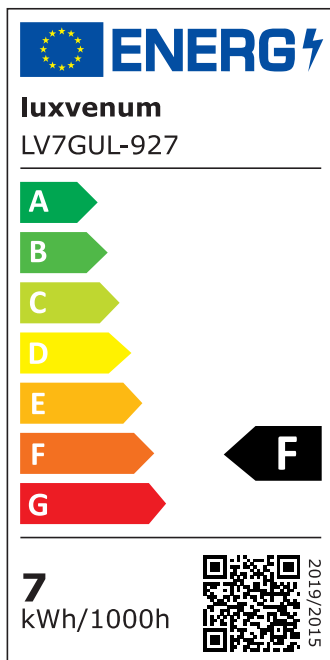

## Produktinformationen

Name	Wandleuchte SIGNATURE OUT   230V & IP65   Up oder Down   7W   dimmbar & 93 CRI   60°   matt schwarz rund
Artikelnummer	SignatureOUTW-1er-RS-230V
Kategorien	Außenbeleuchtung, Wandleuchten

## Technische Daten

Gesamtmaße	110 x 90 x 90 mm
Spannung (V)	AC 230V, AC 230V (ohne Trafo)
Leistung (W)	7W
Glühbirnenersatz	90W
Dimmbarkeit	Ja
Abstrahlwinkel	60° Reflektor
Lichtleistung	2700K → 510 Lumen, 3000K → 530 Lumen, 4000K → 550 Lumen, 5000K → 570 Lumen
Lichtfarbtemperatur (K)	2700K, 3000K, 4000K, 5000K
Farbwiedergabe (CRI / Ra)	CRI/Ra 93
Schutzklasse (IP)	IP65
Mittlere Lebensdauer	35.000 Std.
Schwenkbar	Nein
Material	Aluminium
Sockel	GU10
Schaltzyklen	> 15.000

Anlaufzeit	< 1,00 Sek.
Zündzeit	< 0,5 Sek.
Farbe	schwarz
Farbkonsistenz	< 6 SDCM
Energieeffizienzklasse	F
Marke / Hersteller	Luxvenum

## EU Energielabels

5000K-Leuchtmittel

2700K-Leuchtmittel

3000K-Leuchtmittel

4000K-Leuchtmittel

RoHS