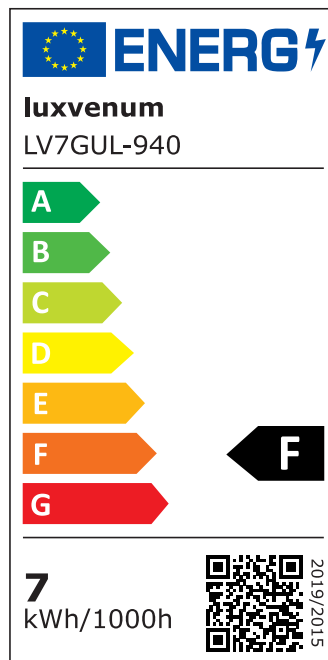

## Produktinformationen

Name	Wandleuchte SIGNATURE OUT   230V & IP65   Up oder Down   7W   dimmbar & 93 CRI   60°   matt schwarz rund
Artikelnummer	SignatureOUTW-1er-RS-230V
Kategorien	Außenbeleuchtung, Wandleuchten

## Technische Daten

Gesamtmaße	110 x 90 x 90 mm
Spannung (V)	AC 230V, AC 230V (ohne Trafo)
Leistung (W)	7W
Glühbirnenersatz	90W
Dimmbarkeit	Ja
Abstrahlwinkel	60° Reflektor
Lichtleistung	2700K → 510 Lumen, 3000K → 530 Lumen, 4000K → 550 Lumen, 5000K → 570 Lumen
Lichtfarbtemperatur (K)	2700K, 3000K, 4000K, 5000K
Farbwiedergabe (CRI / Ra)	CRI/Ra 93
Schutzklasse (IP)	IP65
Mittlere Lebensdauer	35.000 Std.
Schwenkbar	Nein
Material	Aluminium
Sockel	GU10
Schaltzyklen	> 15.000

Anlaufzeit	< 1,00 Sek.
Zündzeit	< 0,5 Sek.
Farbe	schwarz
Farbkonsistenz	< 6 SDCM
Energieeffizienzklasse	F
Marke / Hersteller	Luxvenum

## EU Energielabels

5000K-Leuchtmittel

2700K-Leuchtmittel

3000K-Leuchtmittel

4000K-Leuchtmittel

RoHS