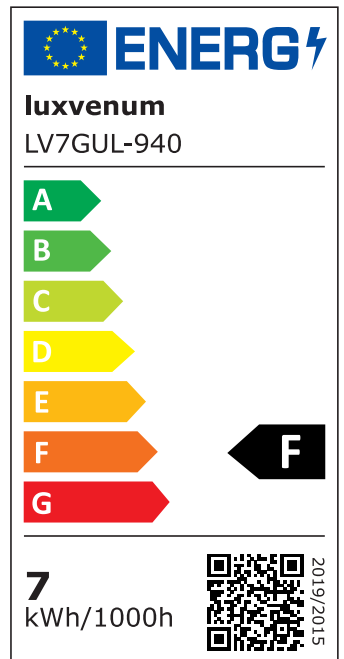

Produktdatenblatt

Produktinformationen

Name	Wandleuchte SIGNATURE OUT 230V & IP65 Up oder Down 7W dimmbar & 93 CRI 60° matt schwarz rund
Artikelnummer	SignatureOUTW-1er-RS-230V
Kategorien	Außenbeleuchtung, Wandleuchten

Produktfotos

Hersteller

Name	luxvenum LED GmbH
Weblink	www.luxvenum.com
Adresse	Am Kreisel West 12, 56814 Faid, Deutschland
WEEE-Reg.-Nr.:	DE 12732366

Technische Daten

Gesamtmaße	110 x 90 x 90 mm
Spannung (V)	AC 230V, AC 230V (ohne Trafo)
Leistung (W)	7W
Glühbirnenersatz	90W
Dimmbarkeit	Ja
Abstrahlwinkel	60° Reflektor
Lichtleistung	2700K → 510 Lumen, 3000K → 530 Lumen, 4000K → 550 Lumen, 5000K → 570 Lumen
Lichtfarbtemperatur (K)	2700K, 3000K, 4000K, 5000K
Farbwiedergabe (CRI / Ra)	CRI/Ra 93
Schutzklasse (IP)	IP65
Mittlere Lebensdauer	35.000 Std.
Schwenkbar	Nein
Material	Aluminium
Sockel	GU10
Schaltzyklen	> 15.000

Anlaufzeit	< 1,00 Sek.
Zündzeit	< 0,5 Sek.
Farbe	schwarz
Form	rund
Farbkonsistenz	< 6 SDCM
Energieeffizienzklasse	F
Marke / Hersteller	Luxvenum
Herstellergarantie	4 Jahre

EU Energielabels

2700K-Leuchtmittel

3000K-Leuchtmittel

4000K-Leuchtmittel

5000K-Leuchtmittel

RoHS