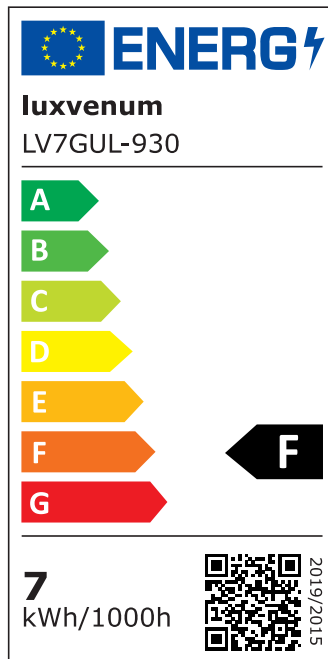

4000K-Leuchtmittel