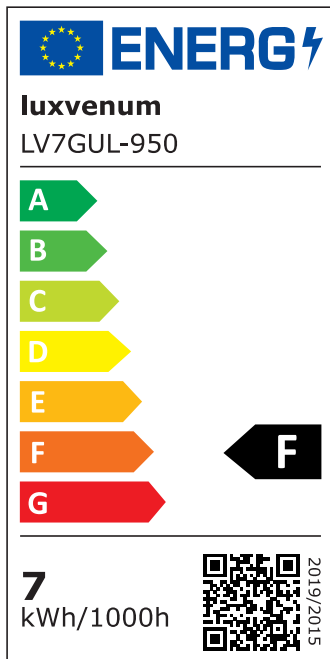

Produktdatenblatt

Produktinformationen

Name	Wandleuchte SIGNATURE OUT 230V & IP65 Up oder Down 7W dimmbar & 93 CRI 60° matt schwarz rund
Artikelnummer	SignatureOUTW-1er-RS-230V
Kategorien	Außenbeleuchtung, Wandleuchten

Produktfotos

Hersteller

Name	luxvenum LED GmbH
Weblink	www.luxvenum.com
Adresse	Am Kreisel West 12, 56814 Faid, Deutschland
WEEE-Reg.-Nr.:	DE 12732366

Technische Daten

Gesamtmaße	110 x 90 x 90 mm
Spannung (V)	AC 230V, AC 230V (ohne Trafo)
Leistung (W)	7W
Glühbirnenersatz	90W
Dimmbarkeit	Ja
Abstrahlwinkel	60° Reflektor
Lichtleistung	2700K → 510 Lumen, 3000K → 530 Lumen, 4000K → 550 Lumen, 5000K → 570 Lumen
Lichtfarbtemperatur (K)	2700K, 3000K, 4000K, 5000K
Farbwiedergabe (CRI / Ra)	CRI/Ra 93
Schutzklasse (IP)	IP65
Mittlere Lebensdauer	35.000 Std.
Schwenkbar	Nein
Material	Aluminium
Sockel	GU10
Schaltzyklen	> 15.000

Anlaufzeit	< 1,00 Sek.
Zündzeit	< 0,5 Sek.
Farbe	schwarz
Form	rund
Farbkonsistenz	< 6 SDCM
Energieeffizienzklasse	F
Marke / Hersteller	Luxvenum
Herstellergarantie	4 Jahre

EU Energielabels

2700K-Leuchtmittel