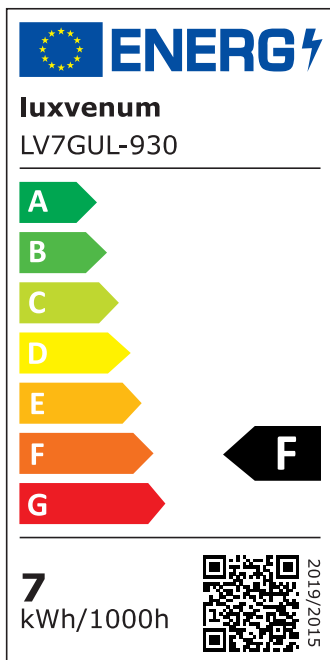

## Produktinformationen

Name	Wandleuchte SIGNATURE OUT   230V & IP65   Up oder Down   7W   dimmbar & 93 CRI   60°   matt schwarz rund
Artikelnummer	SignatureOUTW-1er-RS-230V
Kategorien	Außenbeleuchtung, Wandleuchten

## Technische Daten

Gesamtmaße	110 x 90 x 90 mm
Spannung (V)	AC 230V, AC 230V (ohne Trafo)
Leistung (W)	7W
Glühbirnenersatz	90W
Dimmbarkeit	Ja
Abstrahlwinkel	60° Reflektor
Lichtleistung	2700K → 510 Lumen, 3000K → 530 Lumen, 4000K → 550 Lumen, 5000K → 570 Lumen
Lichtfarbtemperatur (K)	2700K, 3000K, 4000K, 5000K
Farbwiedergabe (CRI / Ra)	CRI/Ra 93
Schutzklasse (IP)	IP65
Mittlere Lebensdauer	35.000 Std.
Schwenkbar	Nein
Material	Aluminium
Sockel	GU10
Schaltzyklen	> 15.000

Anlaufzeit	< 1,00 Sek.
Zündzeit	< 0,5 Sek.
Farbe	schwarz
Farbkonsistenz	< 6 SDCM
Energieeffizienzklasse	F
Marke / Hersteller	Luxvenum

## EU Energielabels

5000K-Leuchtmittel

2700K-Leuchtmittel

3000K-Leuchtmittel

4000K-Leuchtmittel

RoHS