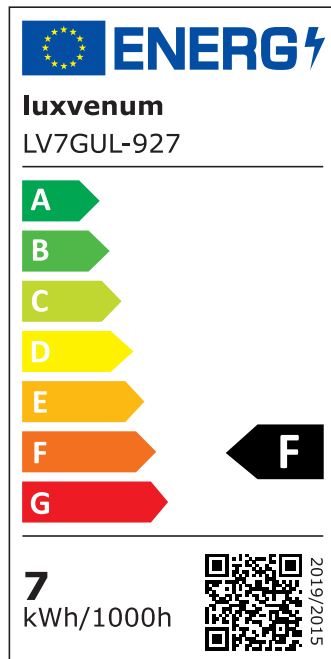

3000K-Leuchtmittel