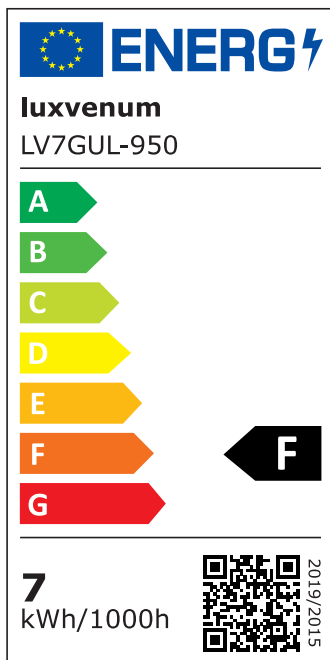

Anlaufzeit	< 1,00 Sek.
Zündzeit	< 0,5 Sek.
Farbe	schwarz
Farbkonsistenz	< 6 SDCM
Energieeffizienzklasse	F
Marke / Hersteller	Luxvenum

EU Energielabels

5000K-Leuchtmittel