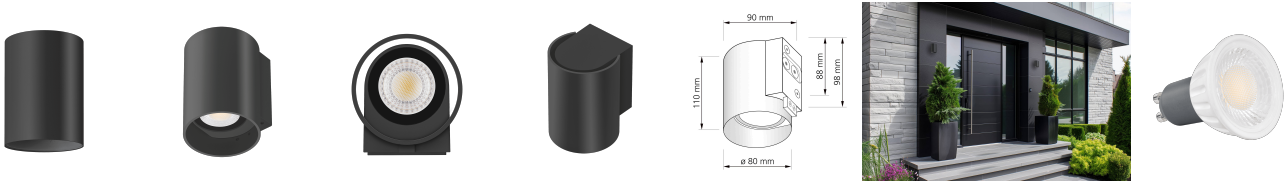

Produktdatenblatt

luxvenum

Produktinformationen

Name	Wandleuchte SIGNATURE OUT 230V & IP65 Up oder Down 7W dimmbar & 93 CRI 60° matt schwarz rund
Artikelnummer	SignatureOUTW-1er-RS-230V
Kategorien	Außenbeleuchtung, Wandleuchten

Produktfotos

Hersteller

Name	luxvenum LED GmbH
Weblink	www.luxvenum.com
Adresse	Am Kreisel West 12, 56814 Faid, Deutschland
WEEE-Reg.-Nr.:	DE 12732366

Technische Daten

Gesamtmaße	110 x 90 x 90 mm
Spannung (V)	AC 230V, AC 230V (ohne Trafo)
Leistung (W)	7W
Glühbirnenersatz	90W
Dimmbarkeit	Ja
Abstrahlwinkel	60° Reflektor
Lichtleistung	2700K → 510 Lumen, 3000K → 530 Lumen, 4000K → 550 Lumen, 5000K → 570 Lumen
Lichtfarbtemperatur (K)	2700K, 3000K, 4000K, 5000K
Farbwiedergabe (CRI / Ra)	CRI/Ra 93
Schutzklasse (IP)	IP65
Mittlere Lebensdauer	35.000 Std.
Schwenkbar	Nein
Material	Aluminium
Sockel	GU10
Schaltzyklen	> 15.000

Anlaufzeit	< 1,00 Sek.
Zündzeit	< 0,5 Sek.
Farbe	schwarz
Form	rund
Farbkonsistenz	< 6 SDCM
Energieeffizienzklasse	F
Marke / Hersteller	Luxvenum
Herstellergarantie	4 Jahre

EU Energielabels