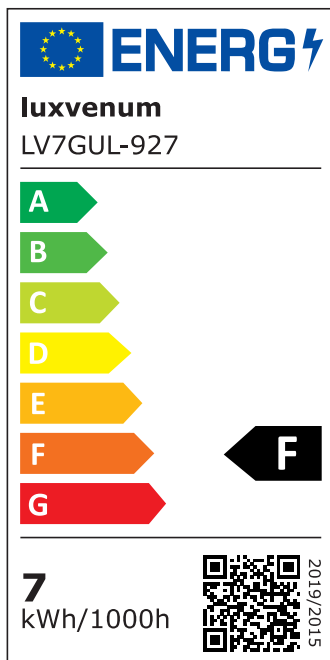

Anlaufzeit	< 1,00 Sek.
Zündzeit	< 0,5 Sek.
Farbe	weiß
Farbkonsistenz	< 6 SDCM
Energieeffizienzklasse	F
Marke / Hersteller	Luxvenum

EU Energielabels

5000K-Leuchtmittel

2700K-Leuchtmittel

3000K-Leuchtmittel

4000K-Leuchtmittel

RoHS