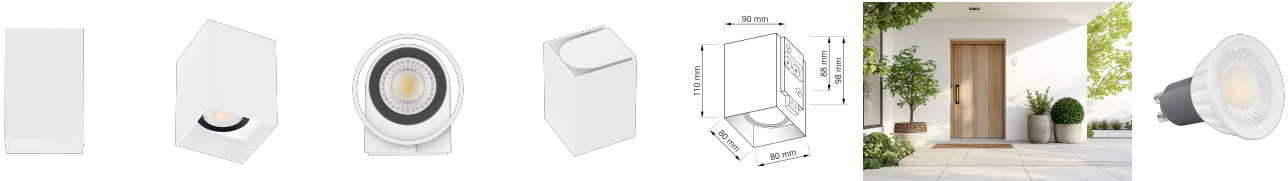

Produktdatenblatt

luxvenum

Produktinformationen

Name	Wandleuchte SIGNATURE OUT 230V & IP65 Up oder Down 7W dimmbar & 93 CRI 60° matt weiß eckig
Artikelnummer	SignatureOUTW-1er-EM-230V
Kategorien	Außenbeleuchtung, Wandleuchten

Produktfotos

Hersteller

Name	luxvenum LED GmbH
Weblink	www.luxvenum.com
Adresse	Am Kreisel West 12, 56814 Faid, Deutschland
WEEE-Reg.-Nr.:	DE 12732366

Technische Daten

Gesamtmaße	110 x 90 x 90 mm
Spannung (V)	AC 230V, AC 230V (ohne Trafo)
Leistung (W)	7W
Glühbirnenersatz	90W
Dimmbarkeit	Ja
Abstrahlwinkel	60° Reflektor
Lichtleistung	2700K → 510 Lumen, 3000K → 530 Lumen, 4000K → 550 Lumen, 5000K → 570 Lumen
Lichtfarbtemperatur (K)	2700K, 3000K, 4000K, 5000K
Farbwiedergabe (CRI / Ra)	CRI/Ra 93
Schutzklasse (IP)	IP65
Mittlere Lebensdauer	35.000 Std.
Schwenkbar	Nein
Material	Aluminium
Sockel	GU10
Schaltzyklen	> 15.000

Anlaufzeit	< 1,00 Sek.
Zündzeit	< 0,5 Sek.
Farbe	weiß
Farbkonsistenz	< 6 SDCM
Energieeffizienzklasse	F
Marke / Hersteller	Luxvenum

EU Energielabels

5000K-Leuchtmittel

2700K-Leuchtmittel

3000K-Leuchtmittel