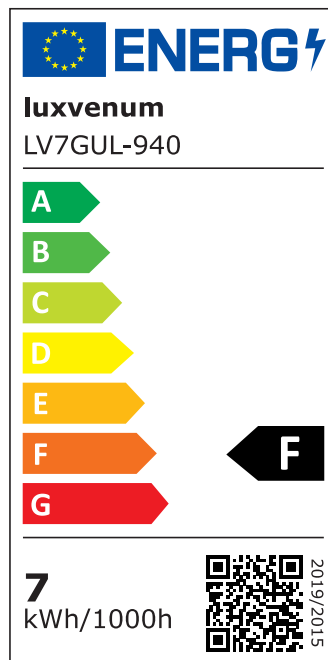

Anlaufzeit	< 1,00 Sek.
Zündzeit	< 0,5 Sek.
Farbe	weiß
Farbkonsistenz	< 6 SDCM
Energieeffizienzklasse	F
Marke / Hersteller	Luxvenum

EU Energielabels

5000K-Leuchtmittel

2700K-Leuchtmittel

3000K-Leuchtmittel

4000K-Leuchtmittel

RoHS