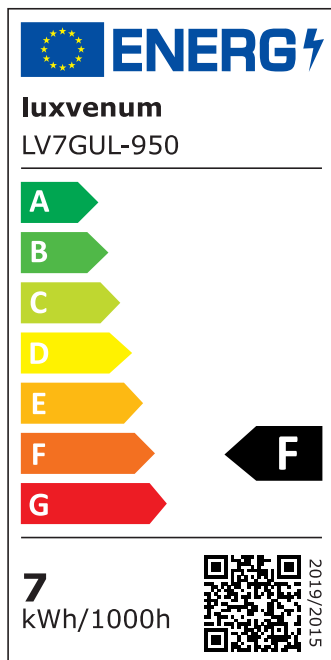

Anlaufzeit	< 1,00 Sek.
Zündzeit	< 0,5 Sek.
Farbe	weiß
Farbkonsistenz	< 6 SDCM
Energieeffizienzklasse	F
Marke / Hersteller	Luxvenum

EU Energielabels

5000K-Leuchtmittel

2700K-Leuchtmittel

3000K-Leuchtmittel

4000K-Leuchtmittel

RoHS