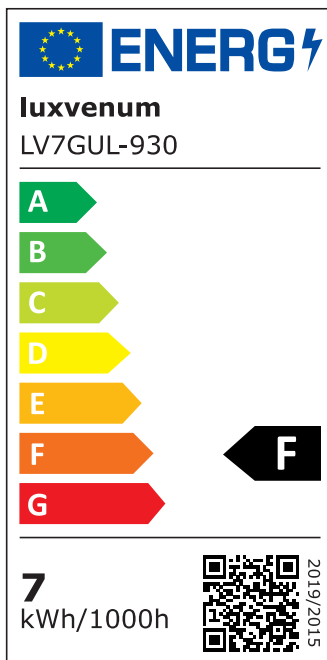

Anlaufzeit	< 1,00 Sek.
Zündzeit	< 0,5 Sek.
Farbe	weiß
Farbkonsistenz	< 6 SDCM
Energieeffizienzklasse	F
Marke / Hersteller	Luxvenum

EU Energielabels

5000K-Leuchtmittel

2700K-Leuchtmittel

3000K-Leuchtmittel

4000K-Leuchtmittel

RoHS