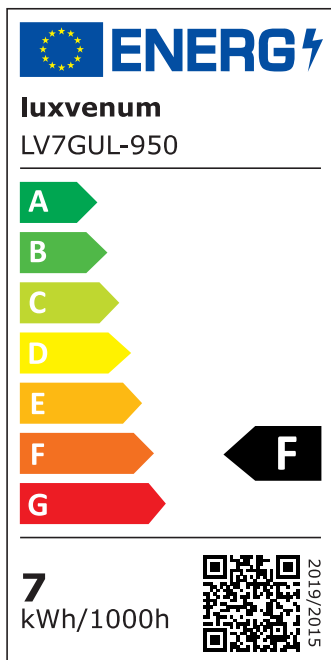

Produktdatenblatt

luxvenum

Produktinformationen

Name	Wandleuchte SIGNATURE OUT 230V & IP65 Up oder Down 7W dimmbar & 93 CRI 60° matt weiß rund
Artikelnummer	SignatureOUTW-1er-RW-230V
Kategorien	Außenbeleuchtung, Wandleuchten

Produktfotos

Hersteller

Name	luxvenum LED GmbH
Weblink	www.luxvenum.com
Adresse	Am Kreisel West 12, 56814 Faid, Deutschland
WEEE-Reg.-Nr.:	DE 12732366

Technische Daten

Gesamtmaße	110 x 90 x 90 mm
Spannung (V)	AC 230V, AC 230V (ohne Trafo)
Leistung (W)	7W
Glühbirnenersatz	90W
Dimmbarkeit	Ja
Abstrahlwinkel	60° Reflektor
Lichtleistung	2700K → 510 Lumen, 3000K → 530 Lumen, 4000K → 550 Lumen, 5000K → 570 Lumen
Lichtfarbtemperatur (K)	2700K, 3000K, 4000K, 5000K
Farbwiedergabe (CRI / Ra)	CRI/Ra 93
Schutzklasse (IP)	IP65
Mittlere Lebensdauer	35.000 Std.
Schwenkbar	Nein
Material	Aluminium
Sockel	GU10
Schaltzyklen	> 15.000

Anlaufzeit	< 1,00 Sek.
Zündzeit	< 0,5 Sek.
Farbe	weiß
Farbkonsistenz	< 6 SDCM
Energieeffizienzklasse	F
Marke / Hersteller	Luxvenum

EU Energielabels

5000K-Leuchtmittel

2700K-Leuchtmittel

3000K-Leuchtmittel