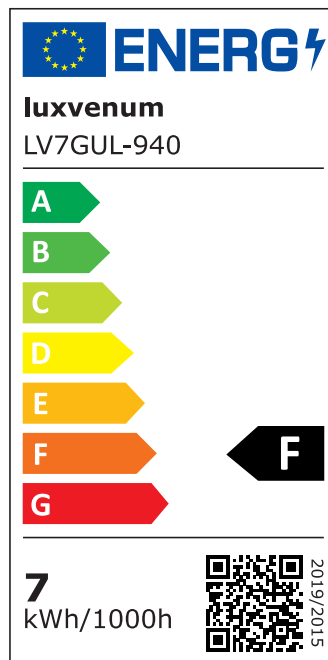

4000K-Leuchtmittel