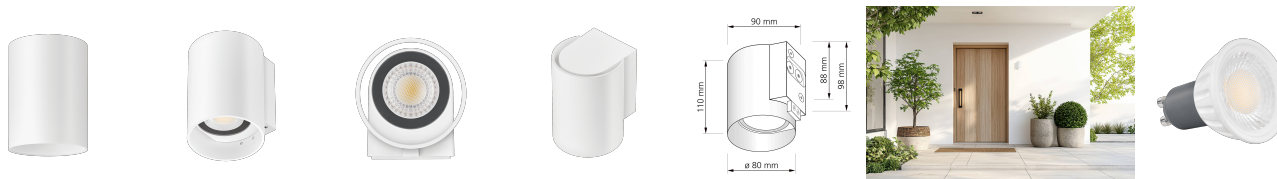

Produktdatenblatt

Produktinformationen

Name	Wandleuchte SIGNATURE OUT 230V & IP65 Up oder Down 7W dimmbar & 93 CRI 60° matt weiß rund
Artikelnummer	SignatureOUTW-1er-RW-230V
Kategorien	Außenbeleuchtung, Wandleuchten

Produktfotos

Hersteller

Name	luxvenum LED GmbH
Weblink	www.luxvenum.com
Adresse	Am Kreisel West 12, 56814 Faid, Deutschland
WEEE-Reg.-Nr.:	DE 12732366

Technische Daten

Gesamtmaße	110 x 90 x 90 mm
Spannung (V)	AC 230V, AC 230V (ohne Trafo)
Leistung (W)	7W
Glühbirnenersatz	90W
Dimmbarkeit	Ja
Abstrahlwinkel	60° Reflektor
Lichtleistung	2700K → 510 Lumen, 3000K → 530 Lumen, 4000K → 550 Lumen, 5000K → 570 Lumen
Lichtfarbtemperatur (K)	2700K, 3000K, 4000K, 5000K
Farbwiedergabe (CRI / Ra)	CRI/Ra 93
Schutzklasse (IP)	IP65
Mittlere Lebensdauer	35.000 Std.
Schwenkbar	Nein
Material	Aluminium
Sockel	GU10
Schaltzyklen	> 15.000

Anlaufzeit	< 1,00 Sek.
Zündzeit	< 0,5 Sek.
Farbe	weiß
Form	rund
Farbkonsistenz	< 6 SDCM
Energieeffizienzklasse	F
Marke / Hersteller	Luxvenum
Herstellergarantie	4 Jahre

EU Energielabels

2700K-Leuchtmittel