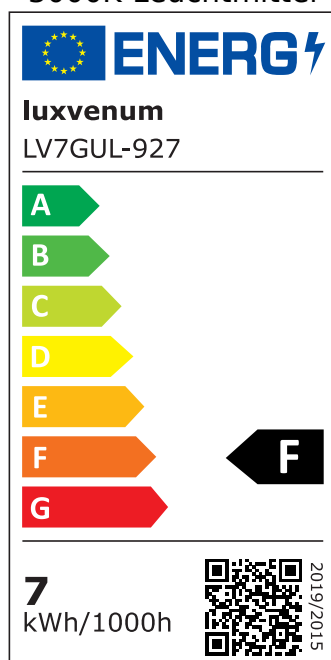

3000K-Leuchtmittel