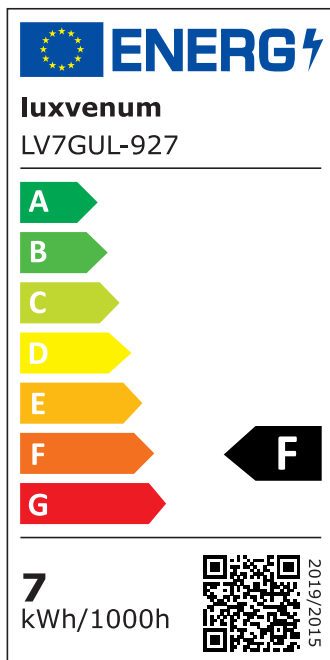

Produktdatenblatt

luxvenum

Produktinformationen

Name	Wandleuchte SIGNATURE OUT 230V & IP65 Up oder Down 7W dimmbar & 93 CRI 60° matt weiß rund
Artikelnummer	SignatureOUTW-1er-RW-230V
Kategorien	Außenbeleuchtung, Wandleuchten

Produktfotos

Hersteller

Name	luxvenum LED GmbH
Weblink	www.luxvenum.com
Adresse	Am Kreisel West 12, 56814 Faid, Deutschland
WEEE-Reg.-Nr.:	DE 12732366

Technische Daten

Gesamtmaße	110 x 90 x 90 mm
Spannung (V)	AC 230V, AC 230V (ohne Trafo)
Leistung (W)	7W
Glühbirnenersatz	90W
Dimmbarkeit	Ja
Abstrahlwinkel	60° Reflektor
Lichtleistung	2700K → 510 Lumen, 3000K → 530 Lumen, 4000K → 550 Lumen, 5000K → 570 Lumen
Lichtfarbtemperatur (K)	2700K, 3000K, 4000K, 5000K
Farbwiedergabe (CRI / Ra)	CRI/Ra 93
Schutzklasse (IP)	IP65
Mittlere Lebensdauer	35.000 Std.
Schwenkbar	Nein
Material	Aluminium
Sockel	GU10
Schaltzyklen	> 15.000

Anlaufzeit	< 1,00 Sek.
Zündzeit	< 0,5 Sek.
Farbe	weiß
Farbkonsistenz	< 6 SDCM
Energieeffizienzklasse	F
Marke / Hersteller	Luxvenum

EU Energielabels

5000K-Leuchtmittel

2700K-Leuchtmittel

3000K-Leuchtmittel