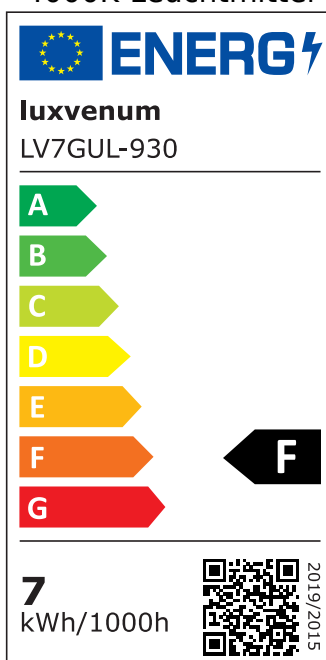

Produktdatenblatt

Produktinformationen

Name	Wandleuchte SIGNATURE OUT 230V & IP65 Up oder Down 7W dimmbar & 93 CRI 60° matt weiß rund
Artikelnummer	SignatureOUTW-1er-RW-230V
Kategorien	Außenbeleuchtung, Wandleuchten

Produktfotos

Hersteller

Name	luxvenum LED GmbH
Weblink	www.luxvenum.com
Adresse	Am Kreisel West 12, 56814 Faid, Deutschland
WEEE-Reg.-Nr.:	DE 12732366

Technische Daten

Gesamtmaße	110 x 90 x 90 mm
Spannung (V)	AC 230V, AC 230V (ohne Trafo)
Leistung (W)	7W
Glühbirnenersatz	90W
Dimmbarkeit	Ja
Abstrahlwinkel	60° Reflektor
Lichtleistung	2700K → 510 Lumen, 3000K → 530 Lumen, 4000K → 550 Lumen, 5000K → 570 Lumen
Lichtfarbtemperatur (K)	2700K, 3000K, 4000K, 5000K
Farbwiedergabe (CRI / Ra)	CRI/Ra 93
Schutzklasse (IP)	IP65
Mittlere Lebensdauer	35.000 Std.
Schwenkbar	Nein
Material	Aluminium
Sockel	GU10
Schaltzyklen	> 15.000

Anlaufzeit	< 1,00 Sek.
Zündzeit	< 0,5 Sek.
Farbe	weiß
Form	rund
Farbkonsistenz	< 6 SDCM
Energieeffizienzklasse	F
Marke / Hersteller	Luxvenum
Herstellergarantie	4 Jahre

EU Energielabels

2700K-Leuchtmittel

3000K-Leuchtmittel

4000K-Leuchtmittel

5000K-Leuchtmittel

RoHS