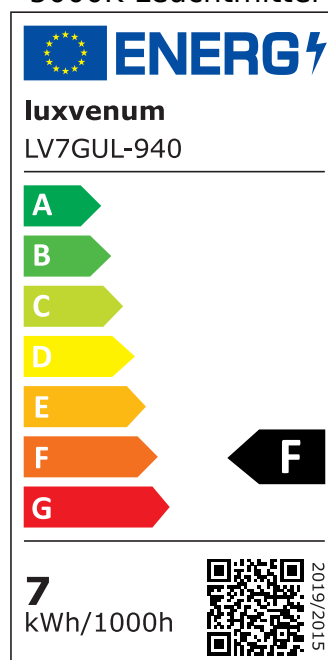

Produktdatenblatt

Produktinformationen

Name	Wandleuchte SIGNATURE OUT 230V & IP65 Up oder Down 7W dimmbar & 93 CRI 60° matt weiß rund
Artikelnummer	SignatureOUTW-1er-RW-230V
Kategorien	Außenbeleuchtung, Wandleuchten

Produktfotos

Hersteller

Name	luxvenum LED GmbH
Weblink	www.luxvenum.com
Adresse	Am Kreisel West 12, 56814 Faid, Deutschland
WEEE-Reg.-Nr.:	DE 12732366

Technische Daten

Gesamtmaße	110 x 90 x 90 mm
Spannung (V)	AC 230V, AC 230V (ohne Trafo)
Leistung (W)	7W
Glühbirnenersatz	90W
Dimmbarkeit	Ja
Abstrahlwinkel	60° Reflektor
Lichtleistung	2700K → 510 Lumen, 3000K → 530 Lumen, 4000K → 550 Lumen, 5000K → 570 Lumen
Lichtfarbtemperatur (K)	2700K, 3000K, 4000K, 5000K
Farbwiedergabe (CRI / Ra)	CRI/Ra 93
Schutzklasse (IP)	IP65
Mittlere Lebensdauer	35.000 Std.
Schwenkbar	Nein
Material	Aluminium
Sockel	GU10
Schaltzyklen	> 15.000

Anlaufzeit	< 1,00 Sek.
Zündzeit	< 0,5 Sek.
Farbe	weiß
Form	rund
Farbkonsistenz	< 6 SDCM
Energieeffizienzklasse	F
Marke / Hersteller	Luxvenum
Herstellergarantie	4 Jahre

EU Energielabels

2700K-Leuchtmittel

3000K-Leuchtmittel

4000K-Leuchtmittel

5000K-Leuchtmittel

RoHS