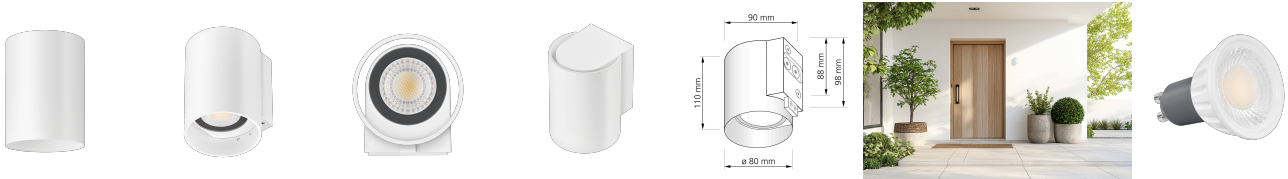

Produktdatenblatt

luxvenum

Produktinformationen

Name	Wandleuchte SIGNATURE OUT 230V & IP65 Up oder Down 7W dimmbar & 93 CRI 60° matt weiß rund
Artikelnummer	SignatureOUTW-1er-RW-230V
Kategorien	Außenbeleuchtung, Wandleuchten

Produktfotos

Hersteller

Name	luxvenum LED GmbH
Weblink	www.luxvenum.com
Adresse	Am Kreisel West 12, 56814 Faid, Deutschland
WEEE-Reg.-Nr.:	DE 12732366

Technische Daten

Gesamtmaße	110 x 90 x 90 mm
Spannung (V)	AC 230V, AC 230V (ohne Trafo)
Leistung (W)	7W
Glühbirnenersatz	90W
Dimmbarkeit	Ja
Abstrahlwinkel	60° Reflektor
Lichtleistung	2700K → 510 Lumen, 3000K → 530 Lumen, 4000K → 550 Lumen, 5000K → 570 Lumen
Lichtfarbtemperatur (K)	2700K, 3000K, 4000K, 5000K
Farbwiedergabe (CRI / Ra)	CRI/Ra 93
Schutzklasse (IP)	IP65
Mittlere Lebensdauer	35.000 Std.
Schwenkbar	Nein
Material	Aluminium
Sockel	GU10
Schaltzyklen	> 15.000

Anlaufzeit	< 1,00 Sek.
Zündzeit	< 0,5 Sek.
Farbe	weiß
Farbkonsistenz	< 6 SDCM
Energieeffizienzklasse	F
Marke / Hersteller	Luxvenum

EU Energielabels

5000K-Leuchtmittel

2700K-Leuchtmittel

3000K-Leuchtmittel