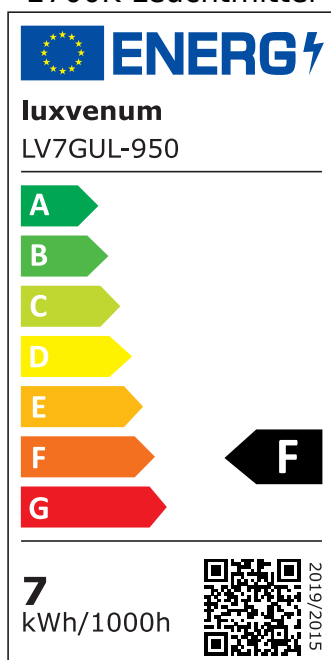

Produktdatenblatt

Produktinformationen

Name	Wandleuchte SIGNATURE OUT 230V & IP65 Up oder Down 7W dimmbar & 93 CRI 60° matt weiß rund
Artikelnummer	SignatureOUTW-1er-RW-230V
Kategorien	Außenbeleuchtung, Wandleuchten

Produktfotos

Hersteller

Name	luxvenum LED GmbH
Weblink	www.luxvenum.com
Adresse	Am Kreisel West 12, 56814 Faid, Deutschland
WEEE-Reg.-Nr.:	DE 12732366

Technische Daten

Gesamtmaße	110 x 90 x 90 mm
Spannung (V)	AC 230V, AC 230V (ohne Trafo)
Leistung (W)	7W
Glühbirnenersatz	90W
Dimmbarkeit	Ja
Abstrahlwinkel	60° Reflektor
Lichtleistung	2700K → 510 Lumen, 3000K → 530 Lumen, 4000K → 550 Lumen, 5000K → 570 Lumen
Lichtfarbtemperatur (K)	2700K, 3000K, 4000K, 5000K
Farbwiedergabe (CRI / Ra)	CRI/Ra 93
Schutzklasse (IP)	IP65
Mittlere Lebensdauer	35.000 Std.
Schwenkbar	Nein
Material	Aluminium
Sockel	GU10
Schaltzyklen	> 15.000

Anlaufzeit	< 1,00 Sek.
Zündzeit	< 0,5 Sek.
Farbe	weiß
Form	rund
Farbkonsistenz	< 6 SDCM
Energieeffizienzklasse	F
Marke / Hersteller	Luxvenum
Herstellergarantie	4 Jahre

EU Energielabels

2700K-Leuchtmittel