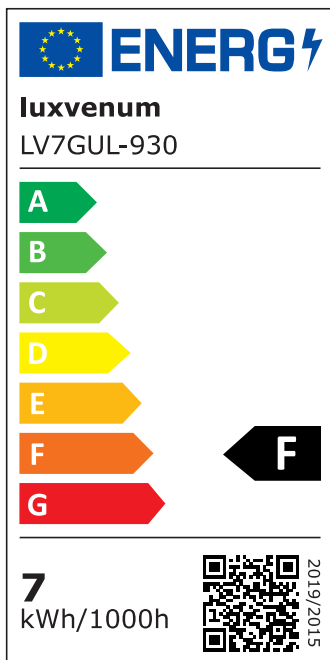

Produktdatenblatt

luxvenum

Produktinformationen

Name	Wandleuchte SIGNATURE OUT 230V & IP65 Up oder Down 7W dimmbar & 93 CRI 60° matt weiß rund
Artikelnummer	SignatureOUTW-1er-RW-230V
Kategorien	Außenbeleuchtung, Wandleuchten

Produktfotos

Hersteller

Name	luxvenum LED GmbH
Weblink	www.luxvenum.com
Adresse	Am Kreisel West 12, 56814 Faid, Deutschland
WEEE-Reg.-Nr.:	DE 12732366

Technische Daten

Gesamtmaße	110 x 90 x 90 mm
Spannung (V)	AC 230V, AC 230V (ohne Trafo)
Leistung (W)	7W
Glühbirnenersatz	90W
Dimmbarkeit	Ja
Abstrahlwinkel	60° Reflektor
Lichtleistung	2700K → 510 Lumen, 3000K → 530 Lumen, 4000K → 550 Lumen, 5000K → 570 Lumen
Lichtfarbtemperatur (K)	2700K, 3000K, 4000K, 5000K
Farbwiedergabe (CRI / Ra)	CRI/Ra 93
Schutzklasse (IP)	IP65
Mittlere Lebensdauer	35.000 Std.
Schwenkbar	Nein
Material	Aluminium
Sockel	GU10
Schaltzyklen	> 15.000

Anlaufzeit	< 1,00 Sek.
Zündzeit	< 0,5 Sek.
Farbe	weiß
Farbkonsistenz	< 6 SDCM
Energieeffizienzklasse	F
Marke / Hersteller	Luxvenum

EU Energielabels

5000K-Leuchtmittel

2700K-Leuchtmittel

3000K-Leuchtmittel