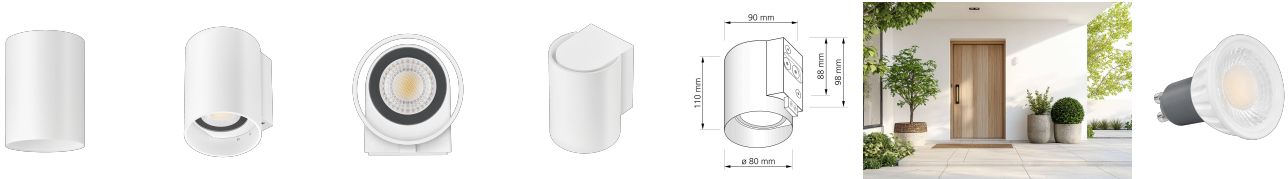

Produktdatenblatt

luxvenum

Produktinformationen

Name	Wandleuchte SIGNATURE OUT 230V & IP65 Up oder Down 7W dimmbar & 93 CRI 60° matt weiß rund
Artikelnummer	SignatureOUTW-1er-RW-230V
Kategorien	Außenbeleuchtung, Wandleuchten

Produktfotos

Hersteller

Name	luxvenum LED GmbH
Weblink	www.luxvenum.com
Adresse	Am Kreisel West 12, 56814 Faid, Deutschland
WEEE-Reg.-Nr.:	DE 12732366

Technische Daten

Gesamtmaße	110 x 90 x 90 mm
Spannung (V)	AC 230V, AC 230V (ohne Trafo)
Leistung (W)	7W
Glühbirnenersatz	90W
Dimmbarkeit	Ja
Abstrahlwinkel	60° Reflektor
Lichtleistung	2700K → 510 Lumen, 3000K → 530 Lumen, 4000K → 550 Lumen, 5000K → 570 Lumen
Lichtfarbtemperatur (K)	2700K, 3000K, 4000K, 5000K
Farbwiedergabe (CRI / Ra)	CRI/Ra 93
Schutzklasse (IP)	IP65
Mittlere Lebensdauer	35.000 Std.
Schwenkbar	Nein
Material	Aluminium
Sockel	GU10
Schaltzyklen	> 15.000

Anlaufzeit	< 1,00 Sek.
Zündzeit	< 0,5 Sek.
Farbe	weiß
Form	rund
Farbkonsistenz	< 6 SDCM
Energieeffizienzklasse	F
Marke / Hersteller	Luxvenum
Herstellergarantie	4 Jahre

EU Energielabels