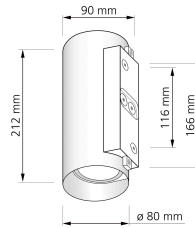

Produktdatenblatt

luxvenum

Produktinformationen

Name	Wandleuchte SIGNATURE OUT GU10 & IP65 Up & Down 2x 7W matt weiß rund
Artikelnummer	SignatureOUTW-2er-RW
Kategorien	Ein- & Aufbaurahmen, Wandleuchten

Produktfotos

Hersteller

Name	luxvenum LED GmbH
Weblink	www.luxvenum.com
Adresse	Am Kreisel West 12, 56814 Faid, Deutschland
WEEE-Reg.-Nr.:	DE 12732366

Technische Daten

Gesamtmaße	212 x 90 x 90 mm
Schutzklasse (IP)	IP65
Schwenkbar	Nein
Material	Aluminium
Sockel	GU10
Farbe	weiß
Form	rund
Marke / Hersteller	Luxvenum
Herstellergarantie	6 Jahre