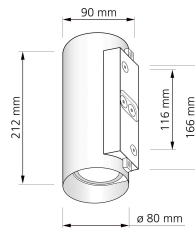

Produktdatenblatt

luxvenum

Produktinformationen

Name	Wandleuchte SIGNATURE OUT | GU10 & IP65 | Up & Down | 2x 7W | matt weiß rund
Artikelnummer	SignatureOUTW-2er-RW
Kategorien	Ein- & Aufbaurahmen, Wandleuchten

Produktfotos

Hersteller

Name	luxvenum LED GmbH
Weblink	www.luxvenum.com
Adresse	Am Kreisel West 12, 56814 Faid, Deutschland
WEEE-Reg.-Nr.:	DE 12732366

Technische Daten

Gesamtmaße	212 x 90 x 90 mm
Schutzklasse (IP)	IP65
Schwenkbar	Nein
Material	Aluminium
Socket	GU10
Farbe	weiß
Form	rund
Marke / Hersteller	Luxvenum
Herstellergarantie	6 Jahre

RoHS