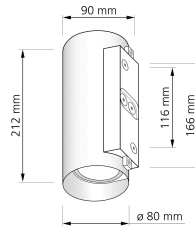

Produktdatenblatt

luxvenum

Produktinformationen

Name	Wandleuchte SIGNATURE OUT GU10 & IP65 Up & Down 2x 7W matt weiß rund
Artikelnummer	SignatureOUTW-2er-RW
Kategorien	Ein- & Aufbaurahmen, Wandleuchten

Produktfotos

Hersteller

Name	luxvenum LED GmbH
Weblink	www.luxvenum.com
Adresse	Am Kreisel West 12, 56814 Faid, Deutschland
WEEE-Reg.-Nr.:	DE 12732366

Technische Daten

Gesamtmaße	212 x 90 x 90 mm
Schutzklasse (IP)	IP65
Schwenkbar	Nein
Material	Aluminium
Socket	GU10
Farbe	weiß
Form	rund
Marke / Hersteller	Luxvenum
Herstellergarantie	6 Jahre