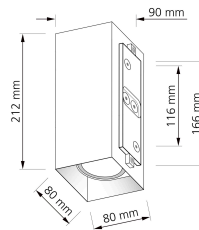

Produktdatenblatt

luxvenum

Produktinformationen

Name	Wandleuchte SIGNATURE OUT | GU10 & IP65 | Up & Down | matt schwarz eckig
Artikelnummer	SignatureOUTW-2er-ES
Kategorien	Ein- & Aufbaurahmen, Wandleuchten

Produktfotos

Hersteller

Name	luxvenum LED GmbH
Weblink	www.luxvenum.com
Adresse	Am Kreisel West 12, 56814 Faid, Deutschland
WEEE-Reg.-Nr.:	DE 12732366

Technische Daten

Gesamtmaße	212 x 90 x 90 mm
Schutzklasse (IP)	IP65
Schwenkbar	Nein
Material	Aluminium
Socket	GU10
Farbe	schwarz
Form	eckig
Marke / Hersteller	Luxvenum
Herstellergarantie	6 Jahre

RoHS