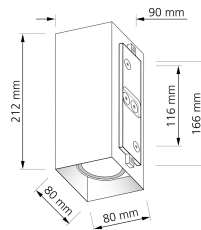

Produktdatenblatt

luxvenum

Produktinformationen

Name	Wandleuchte SIGNATURE OUT | GU10 & IP65 | Up & Down | matt schwarz eckig
Artikelnummer	SignatureOUTW-2er-ES
Kategorien	Ein- & Aufbaurahmen, Wandleuchten

Produktfotos

Hersteller

Name	luxvenum LED GmbH
Weblink	www.luxvenum.com
Adresse	Am Kreisel West 12, 56814 Faid, Deutschland
WEEE-Reg.-Nr.:	DE 12732366

Technische Daten

Gesamtmaße	212 x 90 x 90 mm
Schutzklasse (IP)	IP65
Schwenkbar	Nein
Material	Aluminium
Socket	GU10
Farbe	schwarz
Form	eckig
Marke / Hersteller	Luxvenum
Herstellergarantie	6 Jahre

RoHS