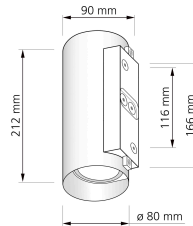

Produktdatenblatt

Produktinformationen

Name	Wandleuchte SIGNATURE OUT GU10 & IP65 Up & Down matt schwarz rund
Artikelnummer	SignatureOUTW-2er-RS
Kategorien	Ein- & Aufbaurahmen, Wandleuchten

Produktfotos

Hersteller

Name	luxvenum LED GmbH
Weblink	www.luxvenum.com
Adresse	Am Kreisel West 12, 56814 Faid, Deutschland
WEEE-Reg.-Nr.:	DE 12732366

Technische Daten

Gesamtmaße	212 x 90 x 90 mm
Schutzklasse (IP)	IP65
Schwenkbar	Nein
Material	Aluminium
Socket	GU10
Farbe	schwarz
Form	rund
Marke / Hersteller	Luxvenum
Herstellergarantie	6 Jahre