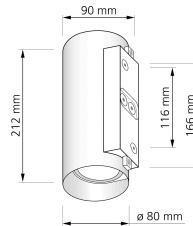

Produktdatenblatt

luxvenum

Produktinformationen

Name	Wandleuchte SIGNATURE OUT GU10 & IP65 Up & Down matt schwarz rund
Artikelnummer	SignatureOUTW-2er-RS
Kategorien	Ein- & Aufbaurahmen, Wandleuchten

Produktfotos

Hersteller

Name	luxvenum LED GmbH
Weblink	www.luxvenum.com
Adresse	Am Kreisel West 12, 56814 Faid, Deutschland
WEEE-Reg.-Nr.:	DE 12732366

Technische Daten

Gesamtmaße	212 x 90 x 90 mm
Schutzklasse (IP)	IP65
Schwenkbar	Nein
Material	Aluminium
Socket	GU10
Farbe	schwarz
Form	rund
Marke / Hersteller	Luxvenum
Herstellergarantie	6 Jahre