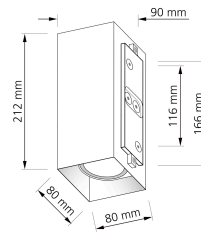

Produktdatenblatt

luxvenum

Produktinformationen

Name	Wandleuchte SIGNATURE OUT GU10 & IP65 Up & Down matt weiß eckig
Artikelnummer	SignatureOUTW-2er-EW
Kategorien	Ein- & Aufbaurahmen, Wandleuchten

Produktfotos

Hersteller

Name	luxvenum LED GmbH
Weblink	www.luxvenum.com
Adresse	Am Kreisel West 12, 56814 Faid, Deutschland
WEEE-Reg.-Nr.:	DE 12732366

Technische Daten

Gesamtmaße	212 x 90 x 90 mm
Schutzklasse (IP)	IP65
Schwenkbar	Nein
Material	Aluminium
Socket	GU10
Farbe	weiß
Form	eckig
Marke / Hersteller	Luxvenum
Herstellergarantie	6 Jahre