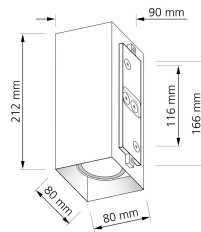

Produktdatenblatt

luxvenum

Produktinformationen

Name	Wandleuchte SIGNATURE OUT GU10 & IP65 Up & Down matt weiß eckig
Artikelnummer	SignatureOUTW-2er-EW
Kategorien	Ein- & Aufbaurahmen, Wandleuchten

Produktfotos

Hersteller

Name	luxvenum LED GmbH
Weblink	www.luxvenum.com
Adresse	Am Kreisel West 12, 56814 Faid, Deutschland
WEEE-Reg.-Nr.:	DE 12732366

Technische Daten

Gesamtmaße	212 x 90 x 90 mm
Schutzklasse (IP)	IP65
Schwenkbar	Nein
Material	Aluminium
Socket	GU10
Farbe	weiß
Form	eckig
Marke / Hersteller	Luxvenum
Herstellergarantie	6 Jahre