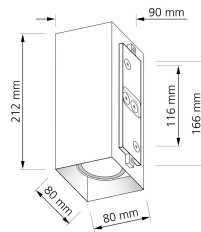

Produktdatenblatt

luxvenum

Produktinformationen

Name	Wandleuchte SIGNATURE OUT | GU10 & IP65 | Up & Down | matt weiß eckig
Artikelnummer	SignatureOUTW-2er-EW
Kategorien	Ein- & Aufbaurahmen, Wandleuchten

Produktfotos

Hersteller

Name	luxvenum LED GmbH
Weblink	www.luxvenum.com
Adresse	Am Kreisel West 12, 56814 Faid, Deutschland
WEEE-Reg.-Nr.:	DE 12732366

Technische Daten

Gesamtmaße	212 x 90 x 90 mm
Schutzklasse (IP)	IP65
Schwenkbar	Nein
Material	Aluminium
Socket	GU10
Farbe	weiß
Form	eckig
Marke / Hersteller	Luxvenum
Herstellergarantie	6 Jahre

RoHS