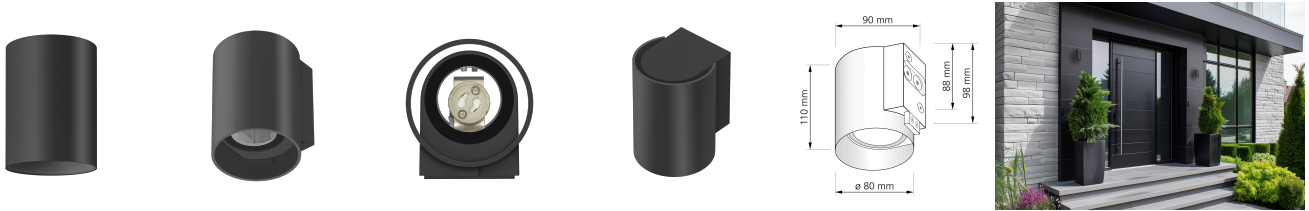

Produktdatenblatt

luxvenum

Produktinformationen

Name	Wandleuchte SIGNATURE OUT | GU10 & IP65 | Up oder Down | matt schwarz rund
Artikelnummer	SignatureOUTW-1er-RS
Kategorien	Ein- & Aufbaurahmen, Wandleuchten

Produktfotos

Hersteller

Name	luxvenum LED GmbH
Weblink	www.luxvenum.com
Adresse	Am Kreisel West 12, 56814 Faid, Deutschland
WEEE-Reg.-Nr.:	DE 12732366

Technische Daten

Gesamtmaße	110 x 90 x 90 mm
Schutzklasse (IP)	IP65
Schwenkbar	Nein
Material	Aluminium
Sockel	GU10
Farbe	schwarz
Form	rund
Marke / Hersteller	Luxvenum
Herstellergarantie	6 Jahre