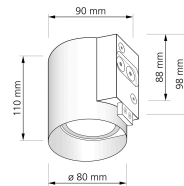

Produktdatenblatt

luxvenum

Produktinformationen

Name	Wandleuchte SIGNATURE OUT GU10 & IP65 Up oder Down matt schwarz rund
Artikelnummer	SignatureOUTW-1er-RS
Kategorien	Ein- & Aufbaurahmen, Wandleuchten

Produktfotos

Hersteller

Name	luxvenum LED GmbH
Weblink	www.luxvenum.com
Adresse	Am Kreisel West 12, 56814 Faid, Deutschland
WEEE-Reg.-Nr.:	DE 12732366

Technische Daten

Gesamtmaße	110 x 90 x 90 mm
Schutzklasse (IP)	IP65
Schwenkbar	Nein
Material	Aluminium
Sockel	GU10
Farbe	schwarz
Form	rund
Marke / Hersteller	Luxvenum
Herstellergarantie	6 Jahre