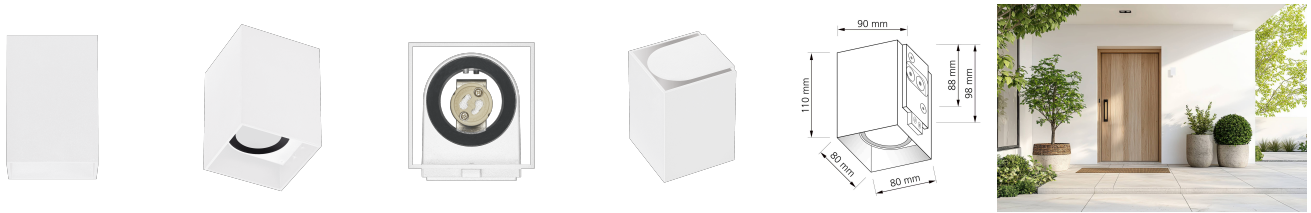

Produktdatenblatt

luxvenum

Produktinformationen

Name	Wandleuchte SIGNATURE OUT | GU10 & IP65 | Up oder Down | matt weiß eckig
Artikelnummer	SignatureOUTW-1er-EW
Kategorien	Ein- & Aufbaurahmen, Wandleuchten

Produktfotos

Hersteller

Name	luxvenum LED GmbH
Weblink	www.luxvenum.com
Adresse	Am Kreisel West 12, 56814 Faid, Deutschland
WEEE-Reg.-Nr.:	DE 12732366

Technische Daten

Gesamtmaße	110 x 90 x 90 mm
Schutzklasse (IP)	IP65
Schwenkbar	Nein
Material	Aluminium
Sockel	GU10
Farbe	weiß
Form	eckig
Marke / Hersteller	Luxvenum
Herstellergarantie	6 Jahre