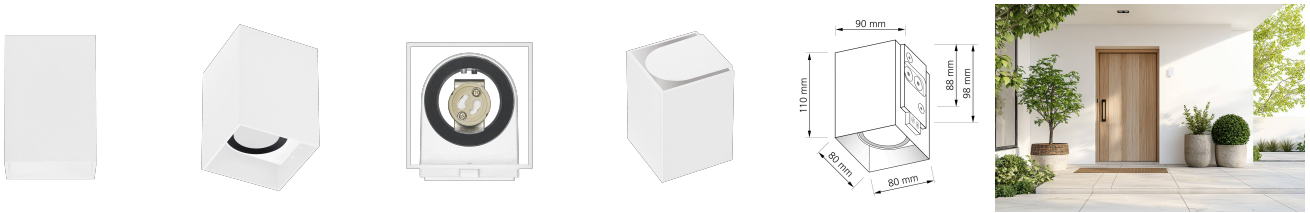

Produktdatenblatt

luxvenum

Produktinformationen

Name	Wandleuchte SIGNATURE OUT GU10 & IP65 Up oder Down matt weiß eckig
Artikelnummer	SignatureOUTW-1er-EW
Kategorien	Ein- & Aufbaurahmen, Wandleuchten

Produktfotos

Hersteller

Name	luxvenum LED GmbH
Weblink	www.luxvenum.com
Adresse	Am Kreisel West 12, 56814 Faid, Deutschland
WEEE-Reg.-Nr.:	DE 12732366

Technische Daten

Gesamtmaße	110 x 90 x 90 mm
Schutzklasse (IP)	IP65
Schwenkbar	Nein
Material	Aluminium
Sockel	GU10
Farbe	weiß
Form	eckig
Marke / Hersteller	Luxvenum
Herstellergarantie	6 Jahre