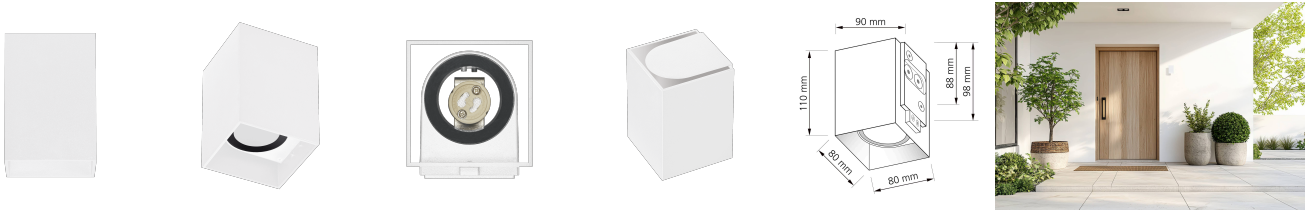

Produktdatenblatt

luxvenum

Produktinformationen

Name	Wandleuchte SIGNATURE OUT | GU10 & IP65 | Up oder Down | matt weiß eckig
Artikelnummer	SignatureOUTW-1er-EW
Kategorien	Ein- & Aufbaurahmen, Wandleuchten

Produktfotos

Hersteller

Name	luxvenum LED GmbH
Weblink	www.luxvenum.com
Adresse	Am Kreisel West 12, 56814 Faid, Deutschland
WEEE-Reg.-Nr.:	DE 12732366

Technische Daten

Gesamtmaße	110 x 90 x 90 mm
Schutzklasse (IP)	IP65
Schwenkbar	Nein
Material	Aluminium
Sockel	GU10
Farbe	weiß
Form	eckig
Marke / Hersteller	Luxvenum
Herstellergarantie	6 Jahre