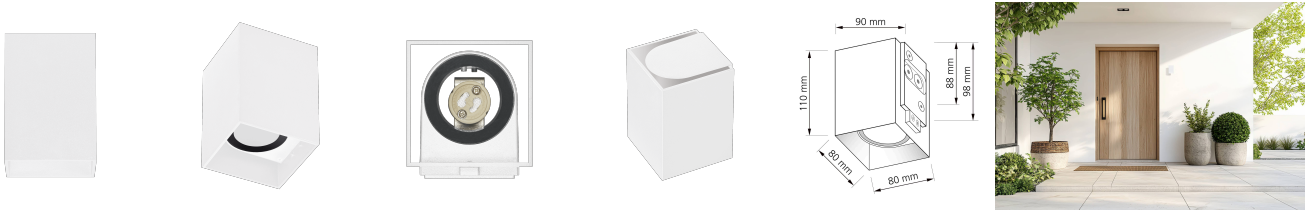

Produktdatenblatt

luxvenum

Produktinformationen

Name	Wandleuchte SIGNATURE OUT GU10 & IP65 Up oder Down matt weiß eckig
Artikelnummer	SignatureOUTW-1er-EW
Kategorien	Ein- & Aufbaurahmen, Wandleuchten

Produktfotos

Hersteller

Name	luxvenum LED GmbH
Weblink	www.luxvenum.com
Adresse	Am Kreisel West 12, 56814 Faid, Deutschland
WEEE-Reg.-Nr.:	DE 12732366

Technische Daten

Gesamtmaße	110 x 90 x 90 mm
Schutzklasse (IP)	IP65
Schwenkbar	Nein
Material	Aluminium
Sockel	GU10
Farbe	weiß
Form	eckig
Marke / Hersteller	Luxvenum
Herstellergarantie	6 Jahre