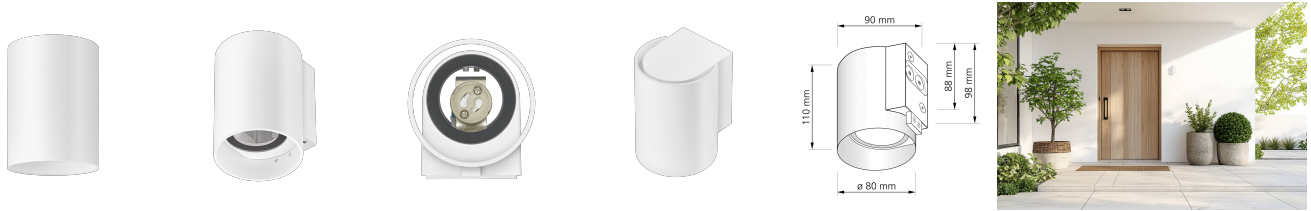

Produktdatenblatt

luxvenum

Produktinformationen

Name	Wandleuchte SIGNATURE OUT GU10 & IP65 Up oder Down matt weiß rund
Artikelnummer	SignatureOUTW-1er-RW
Kategorien	Ein- & Aufbaurahmen, Wandleuchten

Produktfotos

Hersteller

Name	luxvenum LED GmbH
Weblink	www.luxvenum.com
Adresse	Am Kreisel West 12, 56814 Faid, Deutschland
WEEE-Reg.-Nr.:	DE 12732366

Technische Daten

Gesamtmaße	110 x 90 x 90 mm
Schutzklasse (IP)	IP65
Schwenkbar	Nein
Material	Aluminium
Sockel	GU10
Farbe	weiß
Form	rund
Marke / Hersteller	Luxvenum
Herstellergarantie	6 Jahre