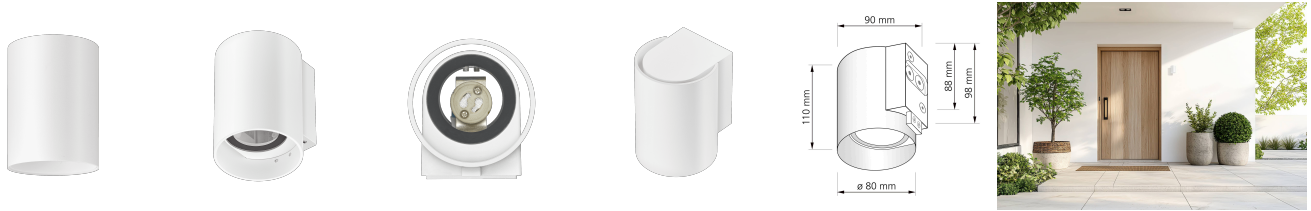

Produktdatenblatt

luxvenum

Produktinformationen

Name	Wandleuchte SIGNATURE OUT | GU10 & IP65 | Up oder Down | matt weiß rund
Artikelnummer	SignatureOUTW-1er-RW
Kategorien	Ein- & Aufbaurahmen, Wandleuchten

Produktfotos

Hersteller

Name	luxvenum LED GmbH
Weblink	www.luxvenum.com
Adresse	Am Kreisel West 12, 56814 Faid, Deutschland
WEEE-Reg.-Nr.:	DE 12732366

Technische Daten

Gesamtmaße	110 x 90 x 90 mm
Schutzklasse (IP)	IP65
Schwenkbar	Nein
Material	Aluminium
Sockel	GU10
Farbe	weiß
Form	rund
Marke / Hersteller	Luxvenum
Herstellergarantie	6 Jahre