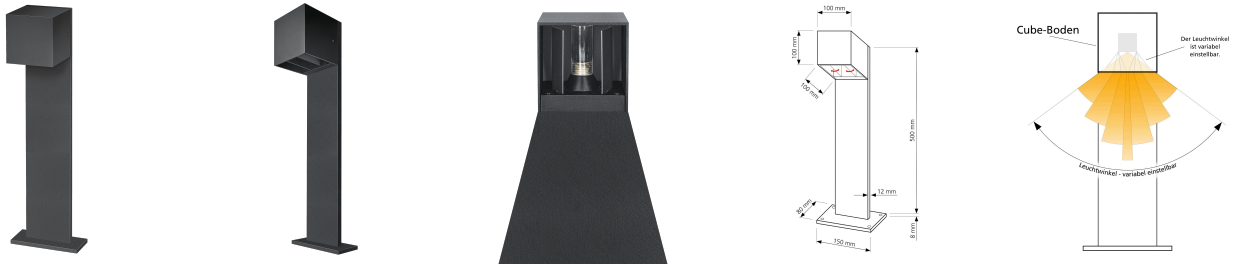

Produktdatenblatt

luxvenum

Produktinformationen

Name	Wegleuchte CUBE G9 & IP54 einstellbare Abstrahlung matt schwarz
Artikelnummer	Cube-Weg-S
Kategorien	Ein- & Aufbaurahmen, Wege- & Pollerleuchten

Produktfotos

Hersteller

Name	luxvenum LED GmbH
Weblink	www.luxvenum.com
Adresse	Am Kreisel West 12, 56814 Faid, Deutschland
WEEE-Reg.-Nr.:	DE 12732366

Technische Daten

Gesamtmaße	siehe Skizze in der Bildergalerie
Schutzklasse (IP)	IP54
Schwenkbar	Ja
Material	Aluminium
Sockel	G9
Farbe	schwarz
Form	eckig
Marke / Hersteller	Luxvenum
Herstellergarantie	6 Jahre