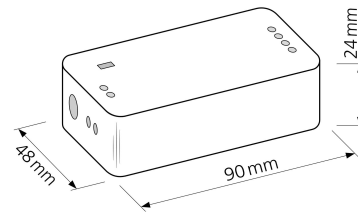

Produktdatenblatt

luxvenum

Produktinformationen

Name	WLAN/Wi-Fi 230V-Steuerset | für 24V Strahler - Tunable White 2700-5700K - Tuya Smart Life, Alexa, Siri, Google
Artikelnummer	LPV-150-24+WLAN-TUN
Kategorien	Dimmer / Smart Home & Zubehör, ALEXA, GOOGLE / Android, Apple, WLAN / Wi-Fi / Smart Life

Produktfotos

Hersteller

Name	luxvenum LED GmbH
Weblink	www.luxvenum.com
Adresse	Am Kreisel West 12, 56814 Faid, Deutschland
WEEE-Reg.-Nr.:	DE 12732366

Technische Daten

Gesamtleistung	100W, 150W, 20W, 60W
Spannung	DC 24V (Smart Home)

RoHS