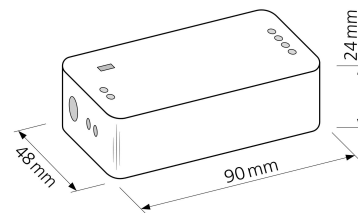

Produktdatenblatt

luxvenum

Produktinformationen

Name	WLAN/Wi-Fi 230V-Steuerset | für 24V Strahler - Tunable White 2700-5700K - Tuya Smart Life, Alexa, Siri, Google
Artikelnummer	LPV-150-24+WLAN-TUN
Kategorien	Lichtsteuerung, DALI, KNX, Loxone, Smart Home, Zubehör

Produktfotos

Hersteller

Name	luxvenum LED GmbH
Weblink	www.luxvenum.com
Adresse	Am Kreisel West 12, 56814 Faid, Deutschland
WEEE-Reg.-Nr.:	DE 12732366

Technische Daten

Gesamtleistung	100W, 150W, 20W, 60W
Spannung (V)	DC 24V (Smart Home)

RoHS