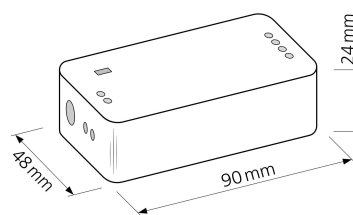

Produktdatenblatt

Produktinformationen

Name	WLAN/Wi-Fi 230V-Steuerset | für 24V Strahler - Tunable White 2700-5700K - Tuya Smart Life, Alexa, Siri, Google
Artikelnummer	LPV-150-24+WLAN-TUN
Kategorien	Smart Home, Zubehör

Produktfotos

Hersteller

Name	luxvenum LED GmbH
Weblink	www.luxvenum.com
Adresse	Am Kreisel West 12, 56814 Faid, Deutschland
WEEE-Reg.-Nr.:	DE 12732366

Technische Daten

Gesamtleistung	100W, 150W, 20W, 60W
Spannung (V)	DC 24V (Smart Home)

RoHS