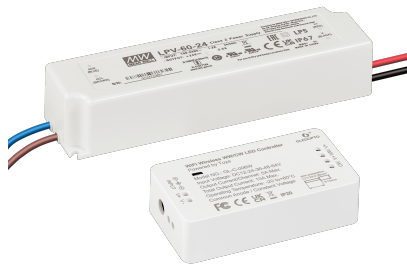

Produktdatenblatt

luxvenum

Produktinformationen

Name	WLAN/Wi-Fi 230V-Steuerset für 24V Strahler - Tunable White 2700-5700K - Tuya Smart Life, Alexa, Siri, Google
Artikelnummer	LPV-150-24+WLAN-TUN
Kategorien	Lichtsteuerung, DALI, KNX, Loxone, Smart Home, Zubehör

Produktfotos

Hersteller

Name	luxvenum LED GmbH
Weblink	www.luxvenum.com
Adresse	Am Kreisel West 12, 56814 Faid, Deutschland
WEEE-Reg.-Nr.:	DE 12732366

Technische Daten

Gesamtleistung	100W, 150W, 20W, 60W
Spannung (V)	DC 24V (Smart Home)