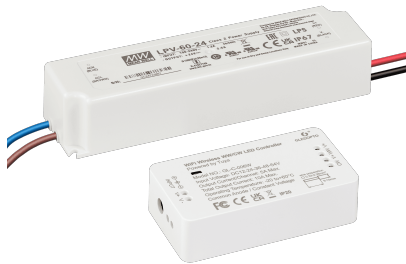

Produktdatenblatt

luxvenum

Produktinformationen

Name	WLAN/Wi-Fi 230V-Steuerset für 24V Strahler - Tunable White 2700-5700K - Tuya Smart Life, Alexa, Siri, Google
Artikelnummer	LPV-150-24+WLAN-TUN
Kategorien	Dimmer / Smart Home & Zubehör, ALEXA, GOOGLE / Android, Apple, WLAN / Wi-Fi / Smart Life

Produktfotos

Hersteller

Name	luxvenum LED GmbH
Weblink	www.luxvenum.com
Adresse	Am Kreisel West 12, 56814 Faid, Deutschland
WEEE-Reg.-Nr.:	DE 12732366

Technische Daten

Gesamtleistung	100W, 150W, 20W, 60W
Spannung	DC 24V (Smart Home)