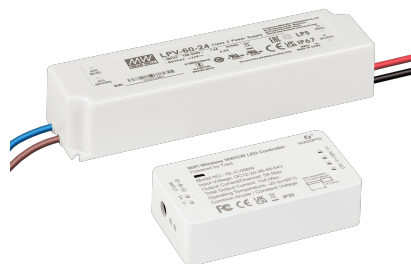

Produktdatenblatt

Produktinformationen

Name	WLAN/Wi-Fi 230V-Steuerset für 24V Strahler - Tunable White 2700-5700K - Tuya Smart Life, Alexa, Siri, Google
Artikelnummer	LPV-150-24+WLAN-TUN
Kategorien	Smart Home, Zubehör

Produktfotos

Hersteller

Name	luxvenum LED GmbH
Weblink	www.luxvenum.com
Adresse	Am Kreisel West 12, 56814 Faid, Deutschland
WEEE-Reg.-Nr.:	DE 12732366

Technische Daten

Gesamtleistung	100W, 150W, 20W, 60W
Spannung (V)	DC 24V (Smart Home)